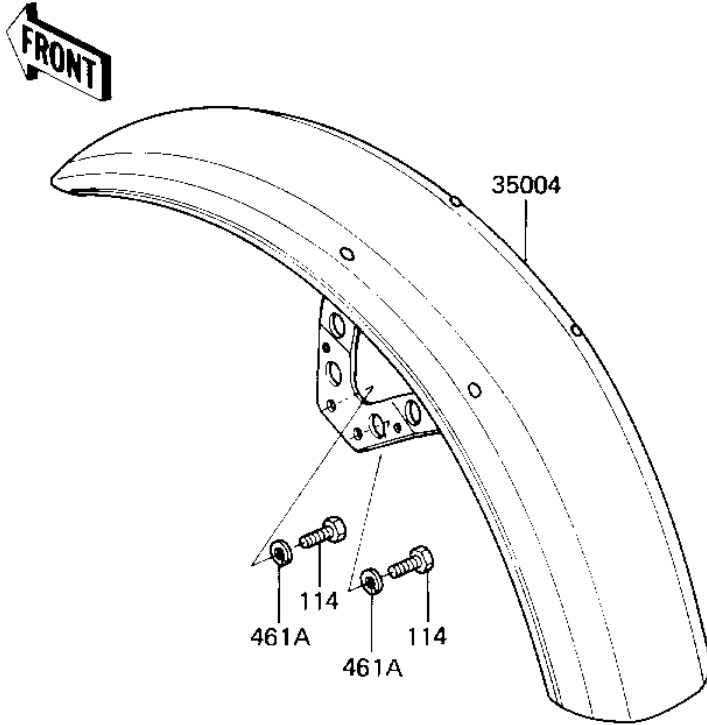

1982 GPz 750 PARTS DIAGRAM

FENDERS

FZ170-0158

1982 GPz 750 PARTS LIST

FENDERS

ITEM NAME	PART NUMBER	QUANTITY
FENDER-FR,F.RED (Ref # 35004)	35004-1083-B1	1
FENDER-RR (Ref # 35022)	35022-1046	1
FENDER-RR,BLACK (Ref # 35022A)	35022-1047-6Z	1
NUT-6MM (Ref # 92015)	92015-1078	1
WASHER 6.5X20X1.6T (Ref # 92022)	92022-125	1
BOLT-UPSET,6X16 (Ref # 110)	112G0616	1
BOLT-SMALL-UPSET,8X16 (Ref # 114)	115G0816	1
WASHER PLAIN 6MM (Ref # 411)	411B0600	1
WASHER SPRING 6MM (Ref # 461)	461F0600	1
WASHER SPRING 8MM (Ref # 461A)	461F0800	1