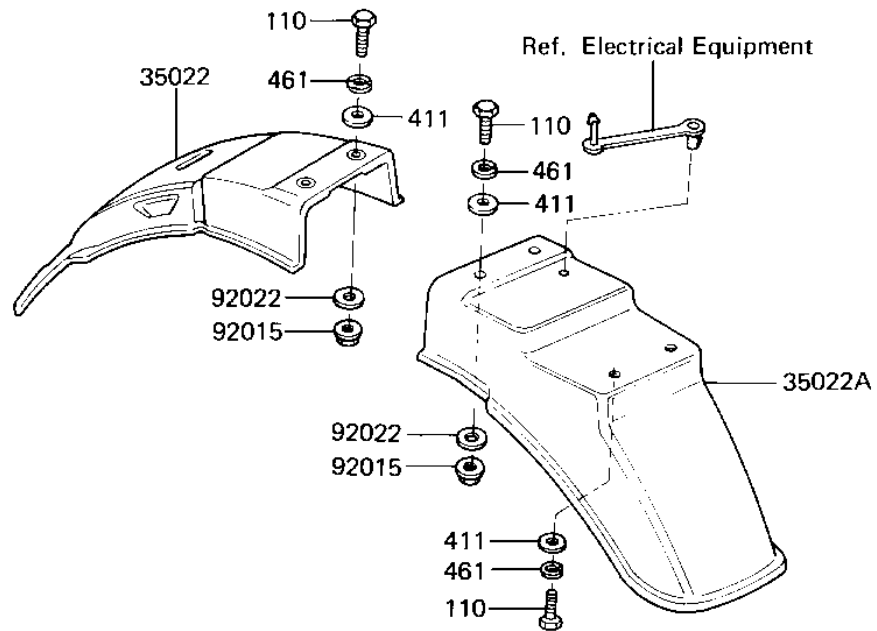

1982 GPz 750 PARTS DIAGRAM

FENDERS

FZ170-0158

1982 GPz 750 PARTS LIST

FENDERS

ITEM NAME	PART NUMBER	QUANTITY
FENDER-FR,F.RED (Ref # 35004)	35004-1083-B1	1
FENDER-RR (Ref # 35022)	35022-1046	1
FENDER-RR,BLACK (Ref # 35022A)	35022-1047-6Z	1
NUT-6MM (Ref # 92015)	92015-1078	1
WASHER 6.5X20X1.6T (Ref # 92022)	92022-125	1
BOLT-UPSET,6X16 (Ref # 110)	112G0616	1
BOLT-SMALL-UPSET,8X16 (Ref # 114)	115G0816	1
WASHER PLAIN 6MM (Ref # 411)	411B0600	1
WASHER SPRING 6MM (Ref # 461)	461F0600	1
WASHER SPRING 8MM (Ref # 461A)	461F0800	1