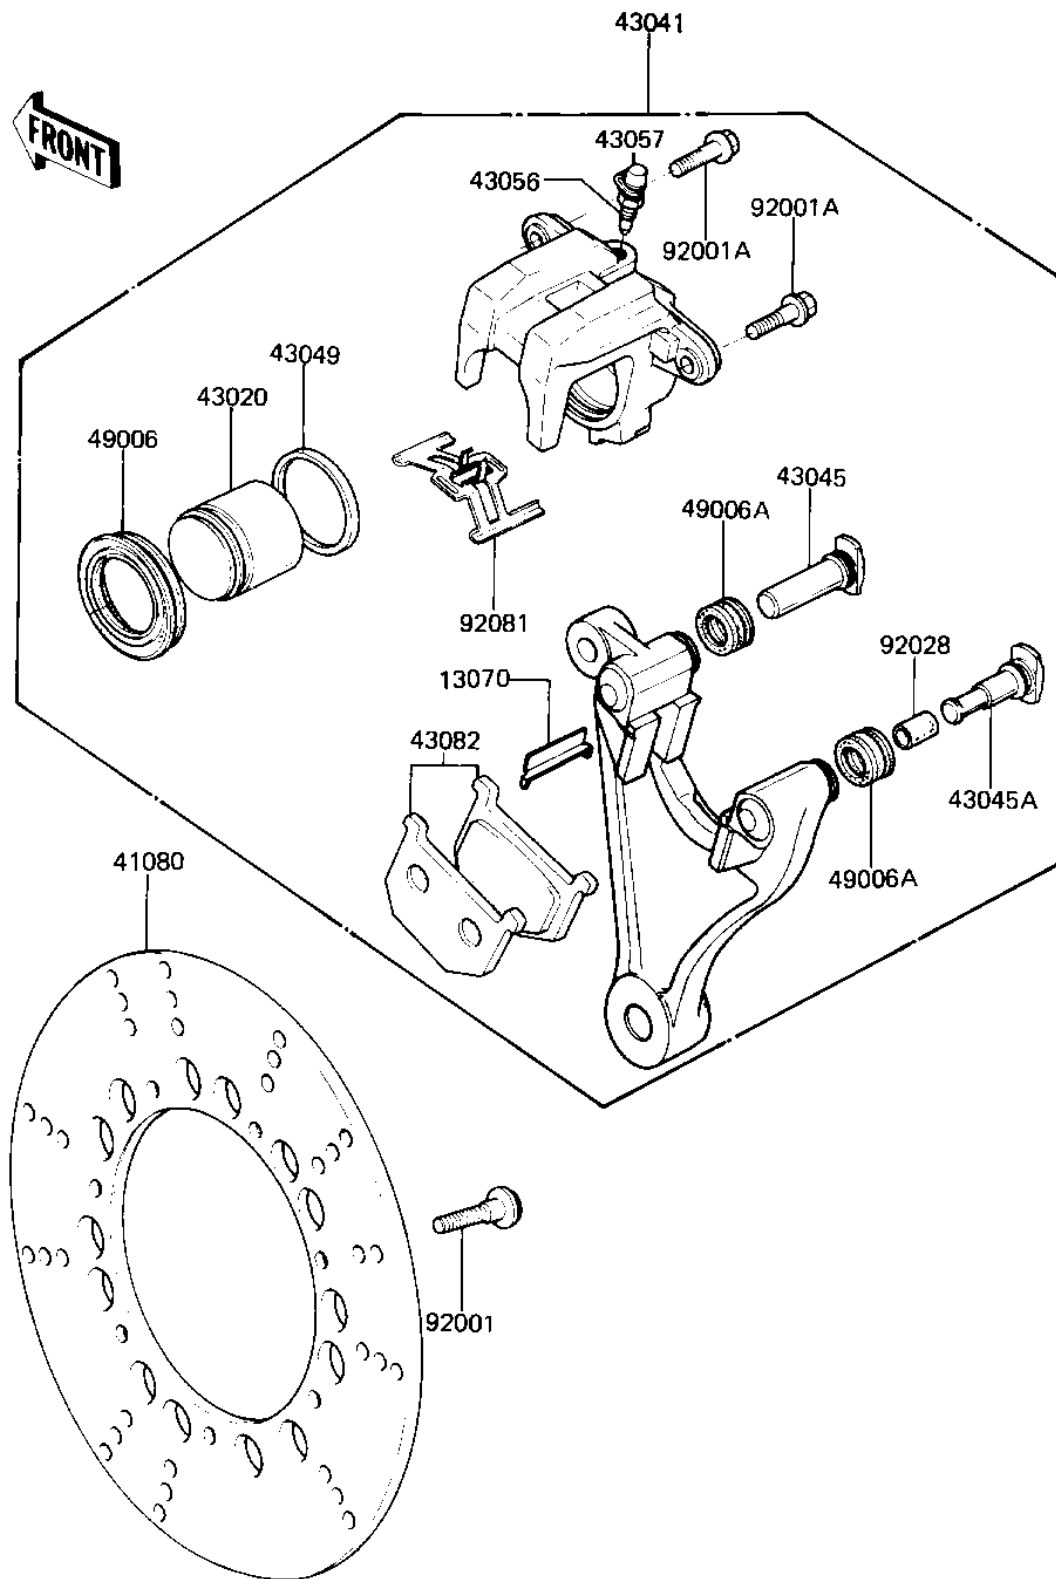

## 1982 GPz 750 PARTS DIAGRAM

REAR BRAKE

F2294-0001

## 1982 GPz 750 PARTS LIST

### REAR BRAKE

ITEM NAME	PART NUMBER	QUANTITY
GUIDE,PAD (Ref # 13070)	13070-1026	1
UNAVAILABLE IN PRICE BOOK (Ref # 41080)	41080-103	1
PISTON-COMP-BRAKE (Ref # 43020)	43020-1096	1
CALIPER-ASSY,RR (Ref # 43041)	43041-1069	1
SHAFT,CALIPER (Ref # 43045)	43045-1007	1
SHAFT,CALIPER (Ref # 43045A)	43045-1008	1
RING,PISTON SEAL (Ref # 43049)	43049-002	1
BREEDER (Ref # 43056)	43056-003	1
CAP,BREEDER (Ref # 43057)	43057-003	1
PAD-ASSY-BRAKE (Ref # 43082)	43082-1025	1
DUST SEAL,PISTON (Ref # 49006)	49006-1043	1
DUST SEAL (Ref # 49006A)	49006-1044	1
BOLT,SOCKET,8X30 (Ref # 92001)	92001-1951	1
BOLT,FLANGED,8X25,BLA (Ref # 92001A)	92001-1510	1
BUSHING,SHAFT CALIPER (Ref # 92028)	92028-1090	1
SPRING,PAD (Ref # 92081)	92081-1229	1