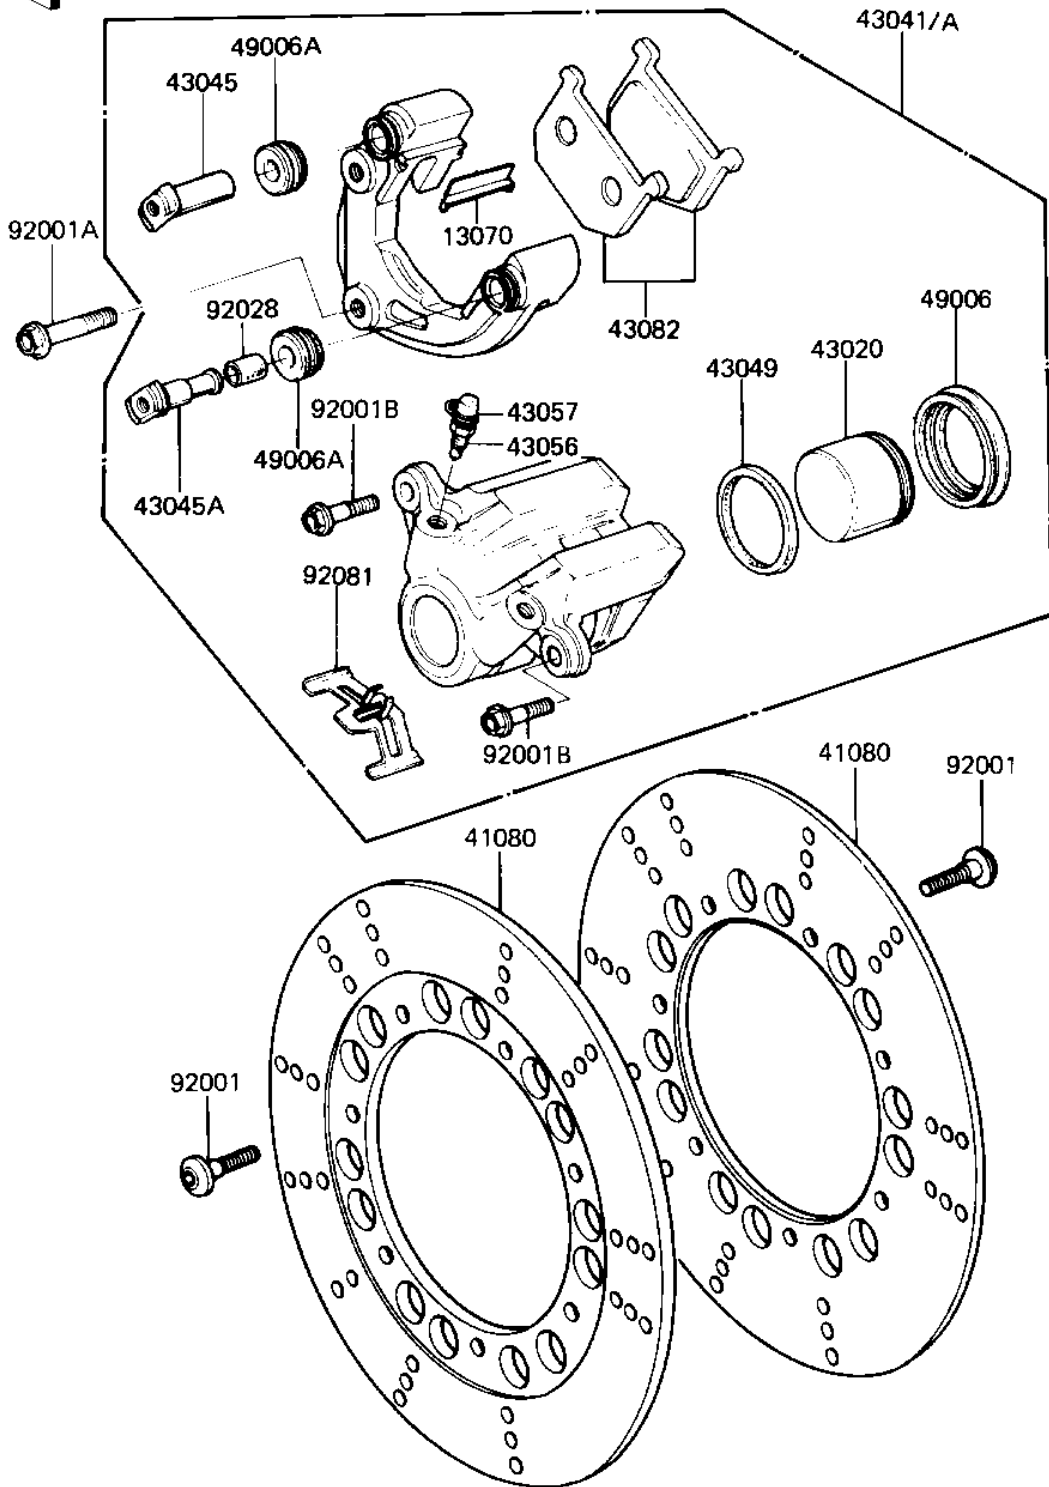

## 1982 GPz 750 PARTS DIAGRAM

FRONT BRAKE

## 1982 GPz 750 PARTS LIST

### FRONT BRAKE

ITEM NAME	PART NUMBER	QUANTITY
GUIDE,PAD (Ref # 13070)	13070-1026	1
DISC,FR,SILVER (Ref # 41080)	41080-1130	1
PISTON-COMP-BRAKE (Ref # 43020)	43020-1096	1
CALIPER-ASSY,FR,LH (Ref # 43041)	43041-1053	1
CALIPER-ASSY,FR,RH (Ref # 43041A)	43041-1054	1
SHAFT,CALIPER (Ref # 43045)	43045-1007	1
SHAFT,CALIPER (Ref # 43045A)	43045-1008	1
RING,PISTON SEAL (Ref # 43049)	43049-002	1
BREEDER (Ref # 43056)	43056-003	1
CAP,BREEDER (Ref # 43057)	43057-003	1
PAD-ASSY-BRAKE (Ref # 43082)	43082-1026	1
DUST SEAL,PISTON (Ref # 49006)	49006-1043	1
DUST SEAL (Ref # 49006A)	49006-1044	1
BOLT,SOCKET,8X30 (Ref # 92001)	92001-1951	1
BOLT,FLANGED,10X41,BL (Ref # 92001A)	92001-1507	1
BOLT,FLANGED,8X25,BLA (Ref # 92001B)	92001-1510	1
BUSHING,SHAFT CALIPER (Ref # 92028)	92028-1090	1
SPRING,PAD (Ref # 92081)	92081-1229	1