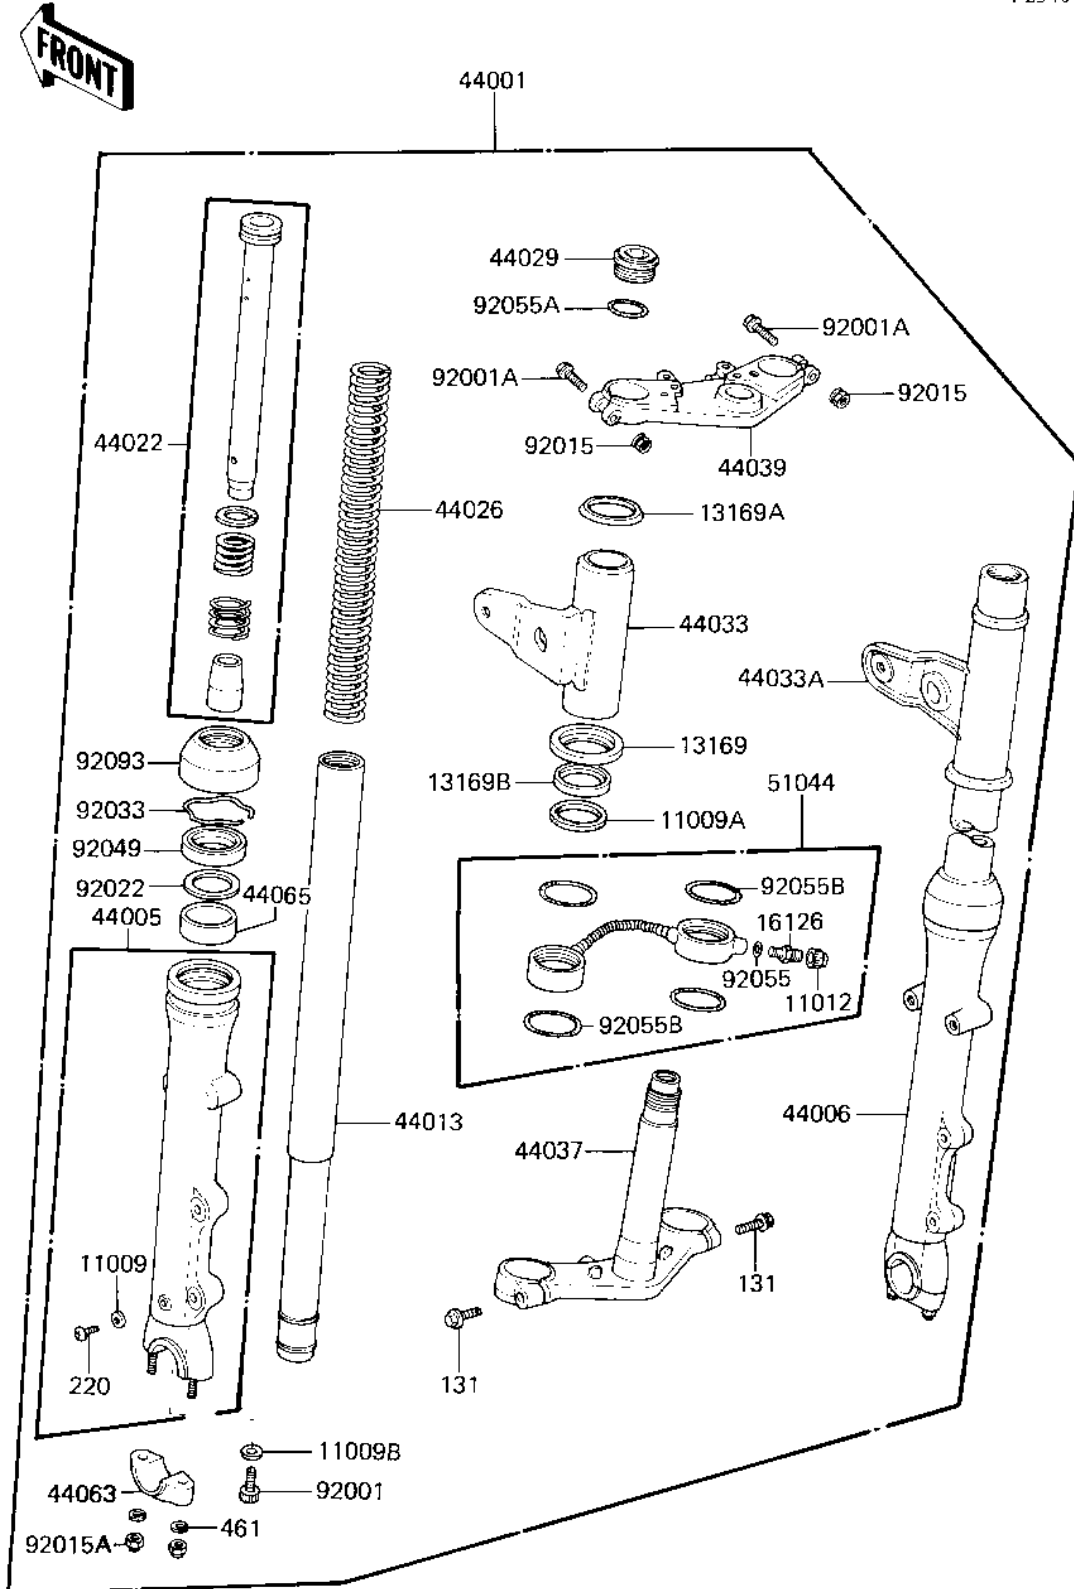

1982 GPz 750 PARTS DIAGRAM

FRONT FORK

F2340-0117

1982 GPz 750 PARTS LIST

FRONT FORK

ITEM NAME	PART NUMBER	QUANTITY
GASKET FORK DRAIN PLG (Ref # 11009)	44045-002	1
GASKET,FORK COVER (Ref # 11009A)	44045-038	1
GASKET,FORK CYLINDER (Ref # 11009B)	44045-057	1
CAP,AIR VALVE (Ref # 11012)	11012-1241	1
PLATE,FORK COVER,LWR (Ref # 13169)	13169-1849	1
PLATE,FORK COVER,UPP (Ref # 13169A)	13169-1514	1
WASHER,FORK COU GUID (Ref # 13169B)	44064-008	1
VALVE AIR (Ref # 16126)	16126-1052	1
FORK-FRONT (Ref # 44001)	44001-1345	1
TUBE,LH,FORK OUTER (Ref # 44005)	44005-1093	1
TUBE,RH,FORK OUTER (Ref # 44006)	44006-1093	1
PIPE-FORK INNER (Ref # 44013)	44013-1089	1
CYLINDER-FORK (Ref # 44022)	44022-1079	1
SPRING-FRONT FORK (Ref # 44026)	44026-1140	1
SEAT-FORK SPRING (Ref # 44029)	44029-1035	1
COVER-FORK,LH,F.BLACK (Ref # 44033)	44033-1099	1
COVER-FORK,RH,F.BLACK (Ref # 44033A)	44033-1100	1
HOLDER-FORK UNDER (Ref # 44037)	44037-1089	1
HOLDER-FORK UPPER (Ref # 44039)	44039-1059	1
HOLDER-FRONT AXLE (Ref # 44063)	44063-1006	1
BUSHING-FRONT FORK (Ref # 44065)	44065-1016	1
TUBE-ASSY,FRONT FORK (Ref # 51044)	51044-1020	1
BOLT-FORK CYLINDER (Ref # 92001)	44041-040	1
BOLT,FLANGED,8X57,BLA (Ref # 92001A)	92001-1572	1
NUT,FLANGED,8MM (Ref # 92015)	92015-1408	1
NUT,U,8MM,BLACK (Ref # 92015A)	92015-1205	1
WASHER (Ref # 92022)	92022-1275	1
RING-SNAP,FORK OIL (Ref # 92033)	92033-1100	1
SEAL-OIL,FRONT FORK (Ref # 92049)	92049-1101	1

1982 GPz 750 PARTS LIST

FRONT FORK

ITEM NAME	PART NUMBER	QUANTITY
"O" RING,AIR VALVE (Ref # 92055)	92055-1094	1
RING-O,FORK SPRING SE (Ref # 92055A)	92055-1132	1
RING-O,TUBE ASSY (Ref # 92055B)	92055-1140	1
DUST SHIELD,FORK (Ref # 92093)	92093-1037	1
BOLT-FLANGED,12X35,BL (Ref # 131)	131J1235	1
SCREW,4X8 (Ref # 220)	92009-1324	1
WASHER-SPRING,8MM,BLA (Ref # 461)	461K0800	1