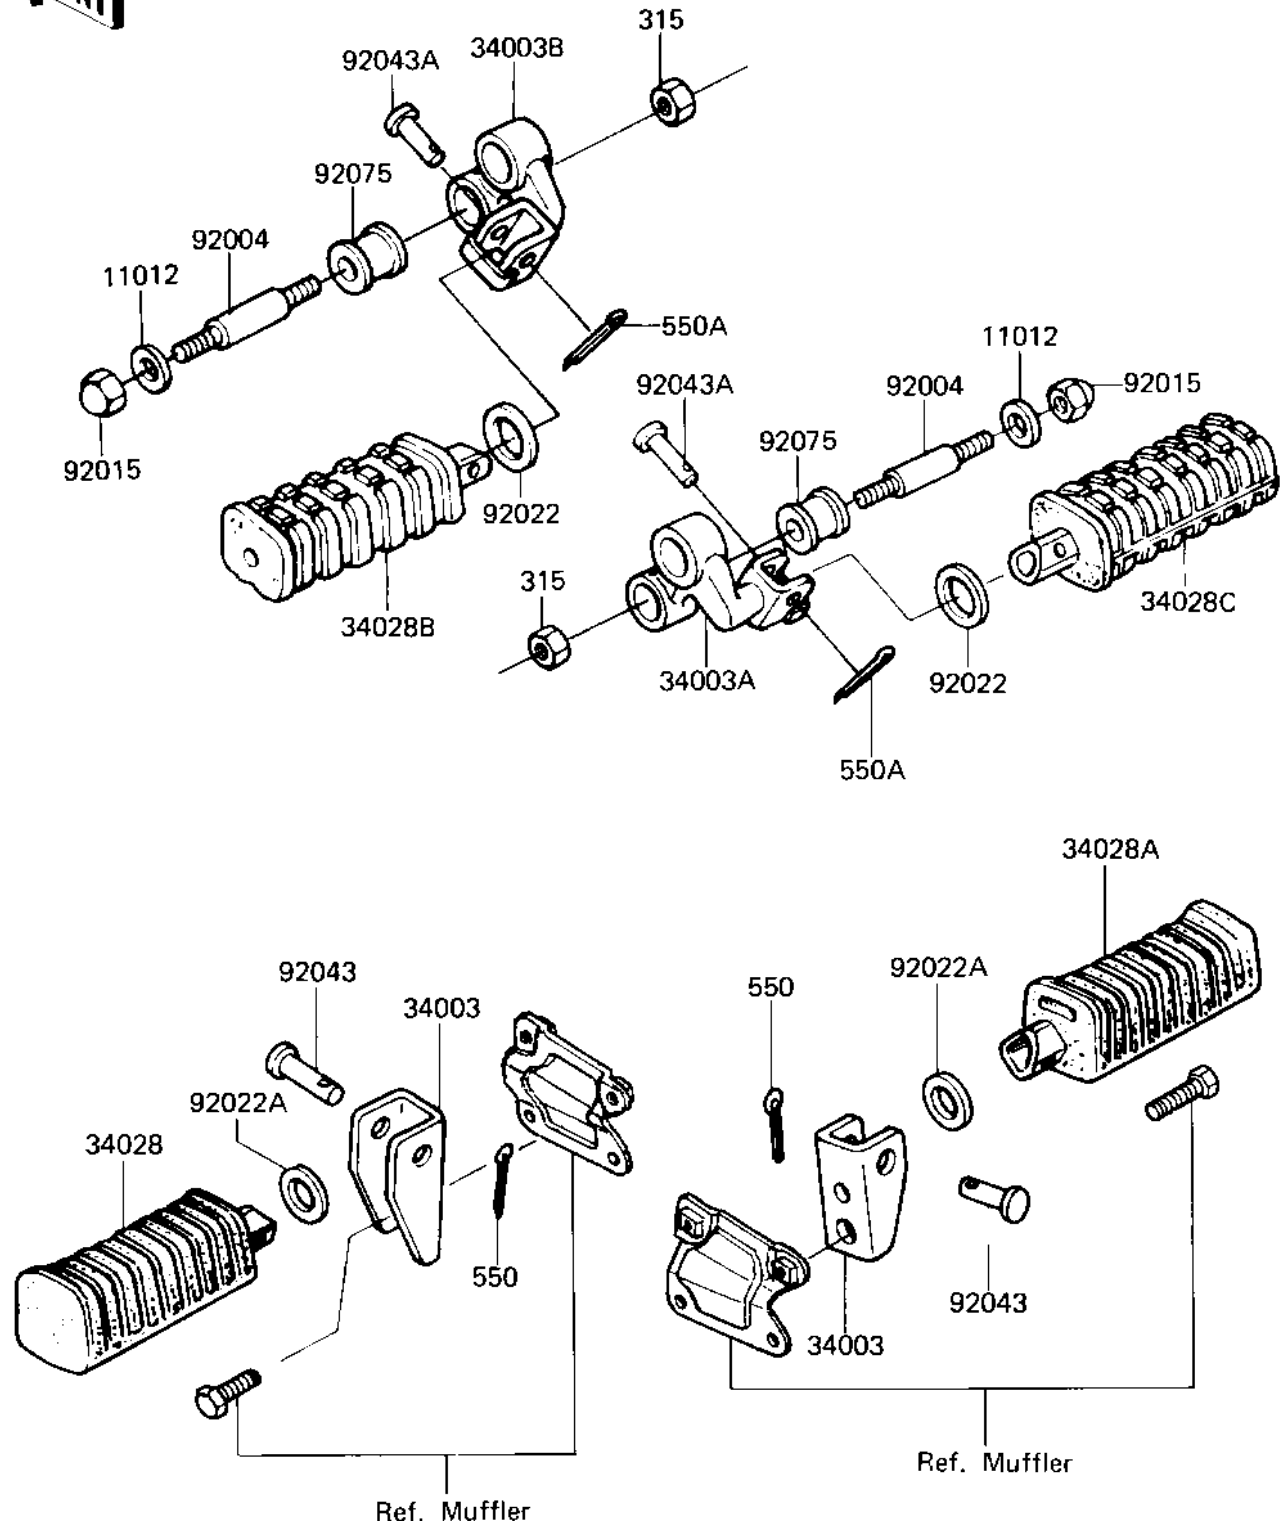

1982 GPz 750 PARTS DIAGRAM

FOOTRESTS

F2160-0064

1982 GPz 750 PARTS LIST

FOOTRESTS

ITEM NAME	PART NUMBER	QUANTITY
CAP,STEP,BLACK (Ref # 11012)	11012-1246	1
HOLDER,REAR FOOTREST (Ref # 34003)	34003-1025	1
HOLDER-STEP,FR,RH (Ref # 34003A)	34003-1065	1
HOLDER-STEP,FR,LH (Ref # 34003B)	34003-1066	1
STEP,RR,LH,BLACK (Ref # 34028)	34028-1041	1
STEP,RR,RH,BLACK (Ref # 34028A)	34028-1042	1
STEP-ASSY,FR,RH (Ref # 34028B)	34028-1018	2
STUD,FOOTREST BAR FIT (Ref # 62004)	92004-048	1
NUT,CAP,LOCK,8MM,BLAC (Ref # 92015)	92015-1209	1
WASHER,25X36X2.3,BLAC (Ref # 92022)	92022-1319	1
WASHER,22.5X30X2.6,BL (Ref # 92022A)	92022-1320	1
PIN (Ref # 92043)	92043-1464	1
PIN,FOOTREST BAR FIT (Ref # 92043A)	92043-115	1
DAMPER RUBBER,FOOTRES (Ref # 92075)	92075-293	1
NUT 10MM (Ref # 315)	315B1000	1
PIN,COTTER,2.0X12 (Ref # 550)	550D2012	1
PIN,COTTER,2.5X15 (Ref # 550A)	550D2515	1