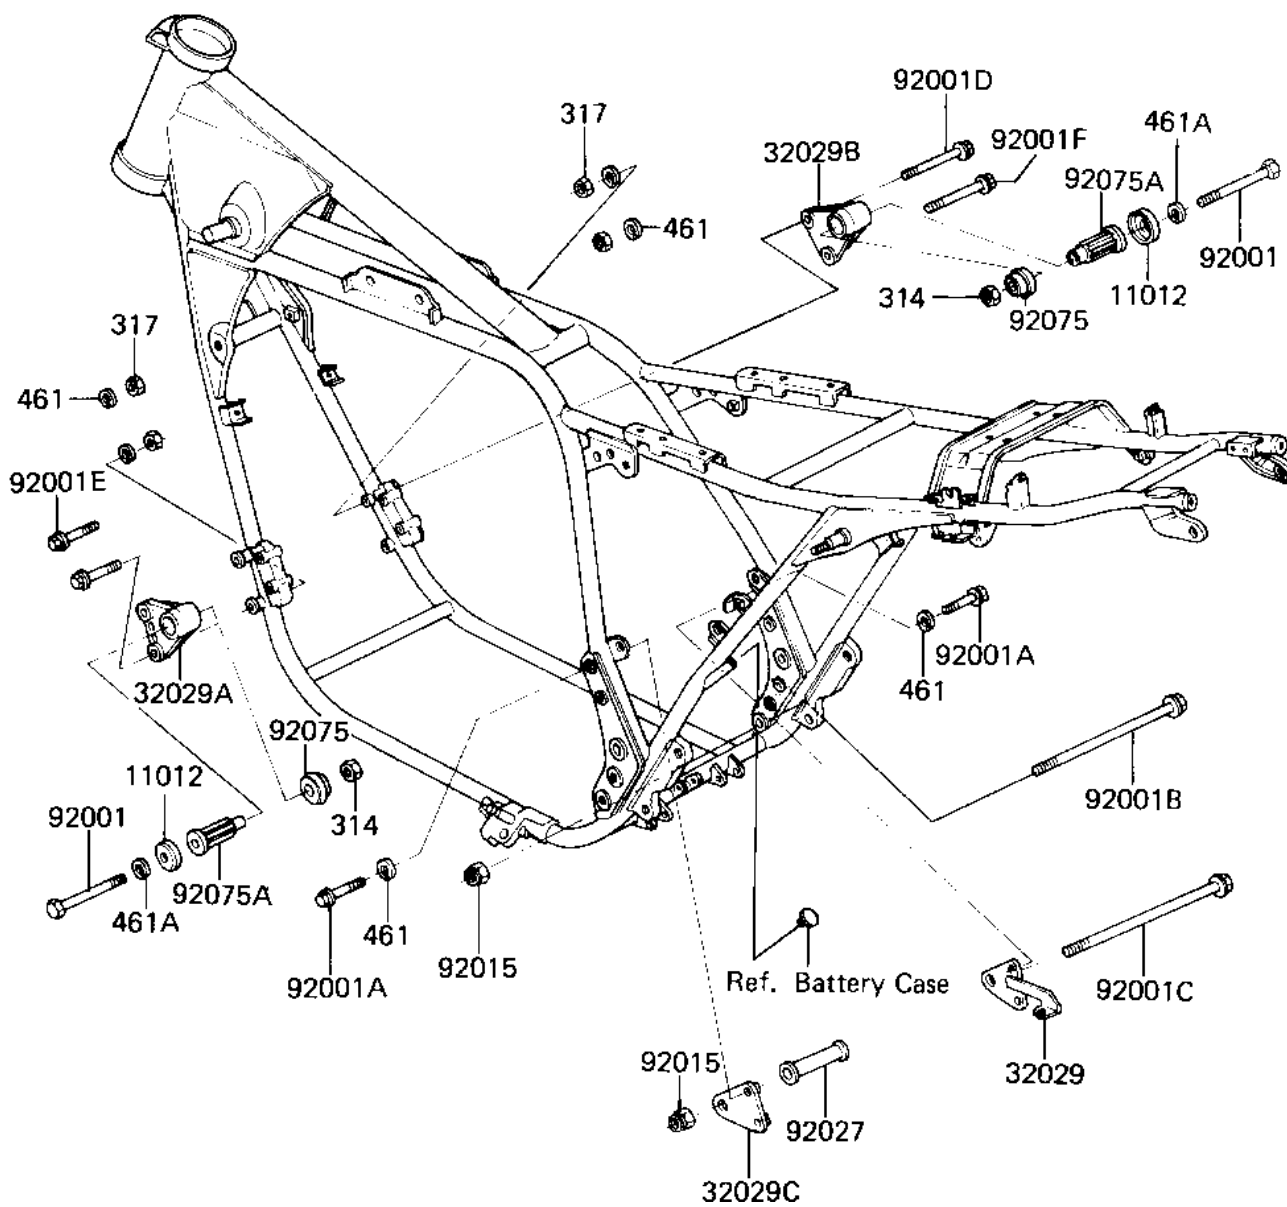

1982 GPz 750 PARTS DIAGRAM

FRAME FITTINGS

F2131-0105

1982 GPz 750 PARTS LIST

FRAME FITTINGS

ITEM NAME	PART NUMBER	QUANTITY
CAP,ENGINE BRACKET (Ref # 11012)	11012-1228	1
PLATE,ENG.MOUNT,R.H. (Ref # 32029)	32029-1129	1
BRACKET-ENGINE,FR,LH (Ref # 32029A)	32029-1192	1
BRACKET-ENGINE,FR,RH (Ref # 32029B)	32029-1193	1
PLATE,RR ENG MONT,L.H (Ref # 32029C)	32030-064	1
BOLT,10X105,BLACK (Ref # 92001)	92001-1560	1
BOLT,FLANGED,8X40,BLA (Ref # 92001A)	92001-1612	1
BOLT,FLANGED,10X225,B (Ref # 92001B)	92001-1622	1
BOLT,FLANGED,10X250 (Ref # 92001C)	92001-1623	1
BOLT,FLANGED,8X80,BLA (Ref # 92001D)	92001-1640	1
BOLT,FLANGED,8X55,BLA (Ref # 92001E)	92001-1641	1
BOLT,FLANGED,8X75,BLA (Ref # 92001F)	92001-1642	1
NUT,LOCK,10MM,BLACK (Ref # 92015)	92015-1189	1
COLLAR,L=54,BLACK (Ref # 92027)	92027-1425	1
DAMPER (Ref # 92075)	92075-1274	1
DAMPER,ENGINE BRACKET (Ref # 92075A)	92075-1377	1
UNAVAILABLE IN PRICE BOOK (Ref # 314)	31401000	1
UNAVAILABLE IN PRICE BOOK (Ref # 317)	31700800	1
WASHER-SPRING,8MM,BLA (Ref # 461)	461K0800	1
WASHER-SPRING,10MM (Ref # 461A)	461K1000	1