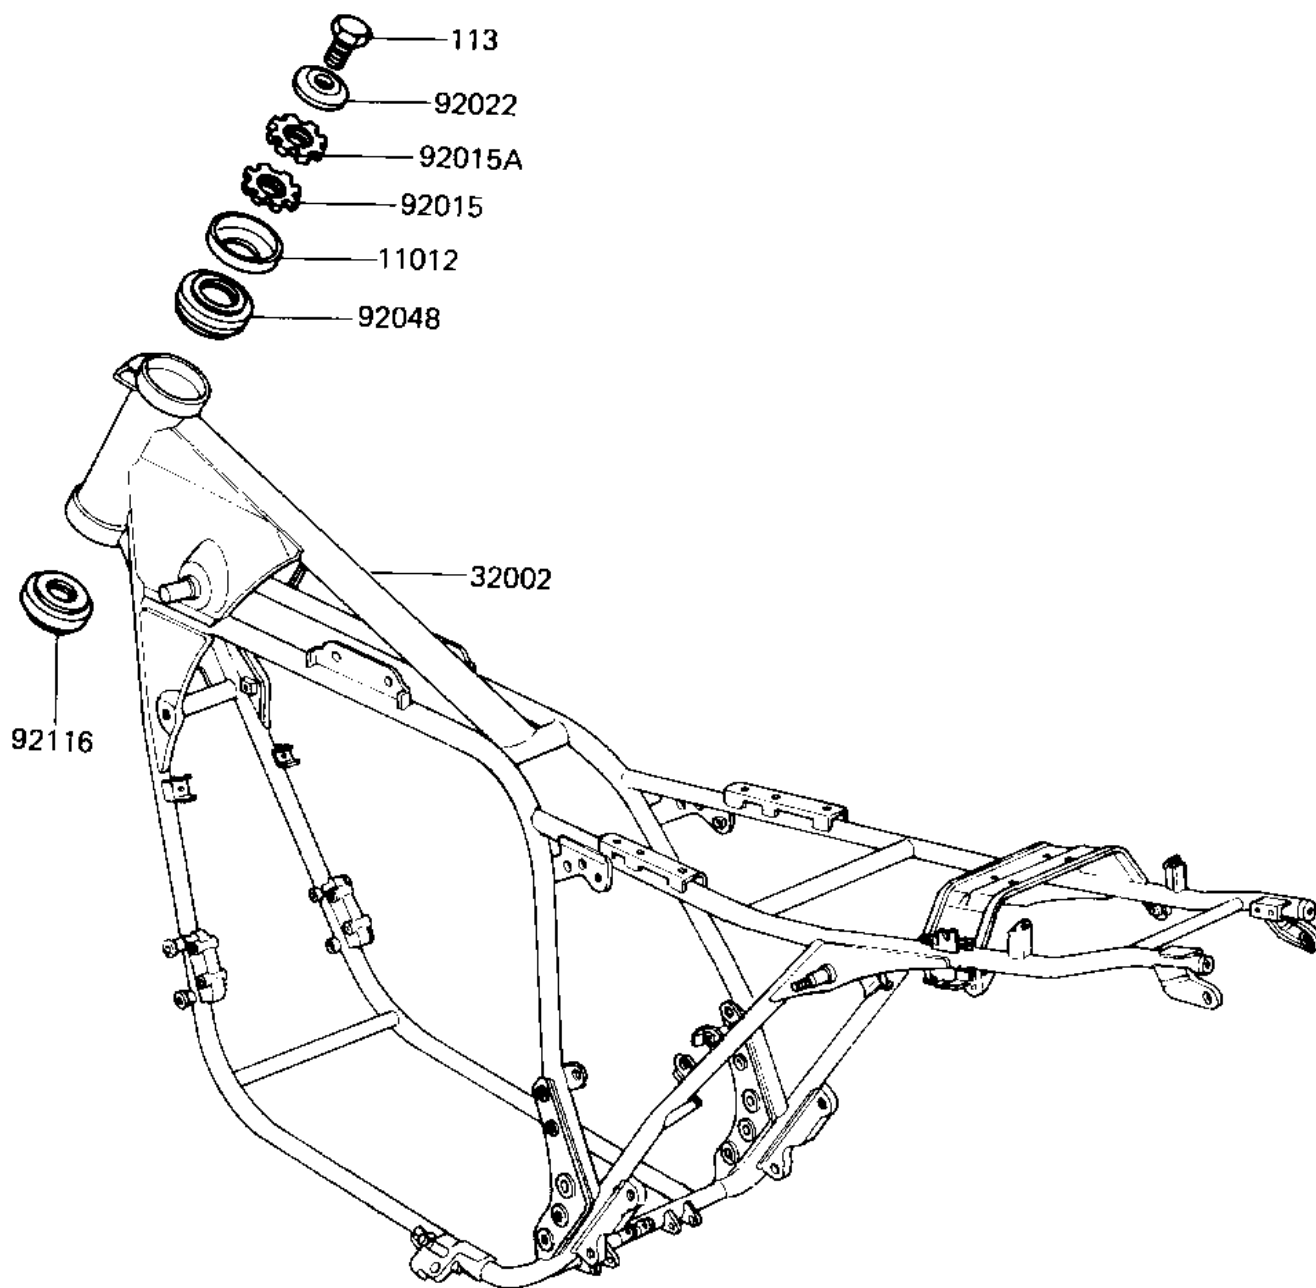

## 1982 GPz 750 PARTS DIAGRAM

FRAME

F2120-0126

## 1982 GPz 750 PARTS LIST

### FRAME

ITEM NAME	PART NUMBER	QUANTITY
CAP,STEERING STEM (Ref # 11012)	46098-017	1
FRAME-COMP (Ref # 32002)	32002-1461	1
NUT (Ref # 92015)	92015-1128	1
NUT (Ref # 92015A)	92015-1129	1
WASHER (Ref # 92022)	92022-1229	1
BEARING,STEERING STEM (Ref # 92048)	92047-017	1
BRG,ROLLER,HR320/28XJ (Ref # 92116)	92116-1009	1
BOLT-SMALL-FINE (Ref # 113)	113G1425	1