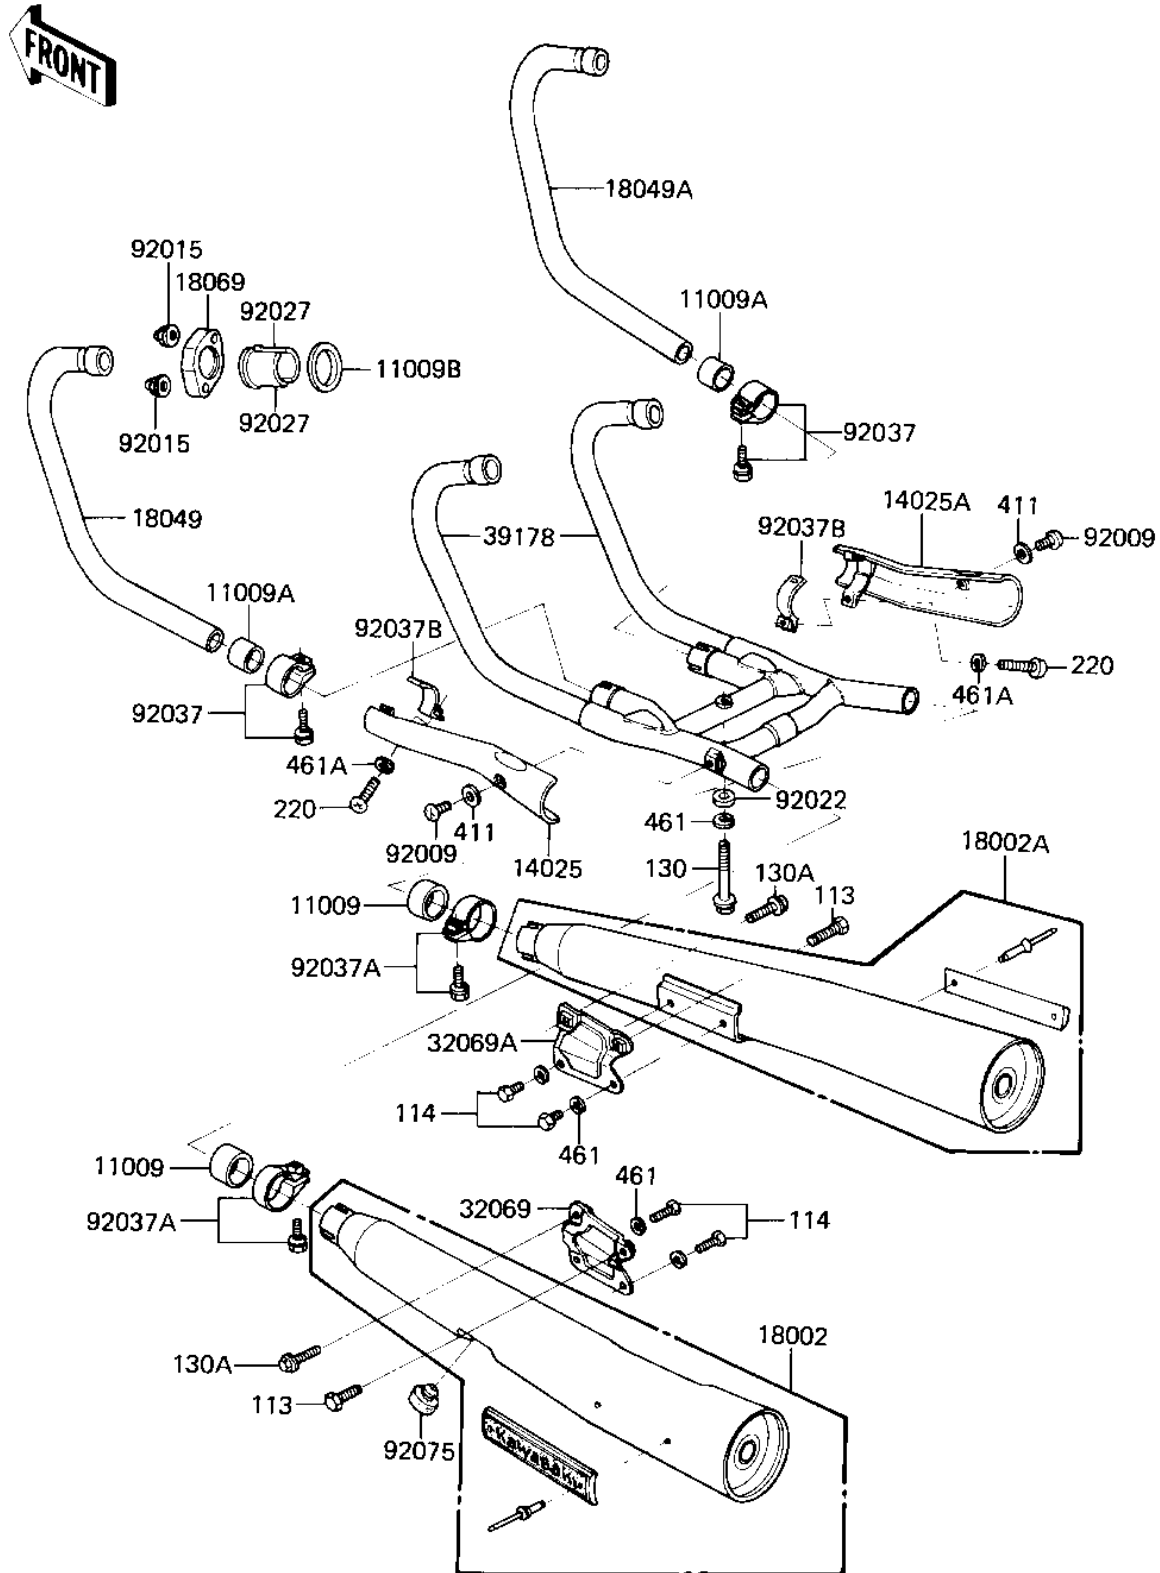

1982 GPz 750 PARTS DIAGRAM

MUFFLERS

E1140-0104

1982 GPz 750 PARTS LIST

MUFFLERS

ITEM NAME	PART NUMBER	QUANTITY
GASKET,MANIFOLD EXHAU (Ref # 11009)	11060-1068	1
GASKET,EXHAUST PIPE C (Ref # 11009A)	11009-1667	1
GASKET,EXHAUST PIPE H (Ref # 11009B)	11009-1866	1
COVER,MUFFLER,LH (Ref # 14025)	14025-1430	1
COVER,MUFFLER,RH (Ref # 14025A)	14025-1431	1
BODY-COMP-MUFFLER,LH (Ref # 18002)	18002-5041	1
BODY-COMP-MUFFLER,RH (Ref # 18002A)	18002-5042	1
PIPE-EXHAUST,#2 (Ref # 18049)	18049-1178	1
PIPE-EXHAUST,#3 (Ref # 18049A)	18049-1179	1
HOLDER-EXHAUST PIPE,F (Ref # 18069)	18069-1021	1
BRACKET-MUFFLER,LH (Ref # 32069)	32069-1106	1
BRACKET-MUFFLER,RH (Ref # 32069A)	32069-1107	1
MANIFOLD-COMP-EXHAUST (Ref # 39178)	39178-1011	1
SCREW-PAN-CROS,6X8 (Ref # 92009)	220C0608	1
NUT,CAP 6MM,BLACK (Ref # 92015)	92015-1170	1
WASHER-PLN,10X22X3.2 (Ref # 92022)	92022-176	1
COLLAR,L=14.5,BLACK (Ref # 92027)	92027-1456	1
CLAMP,42MM,BLACK (Ref # 92037)	92037-1350	1
CLAMP,MUFFLER,BLACK (Ref # 92037A)	92037-1306	1
CLAMP,MUFFLER COVER (Ref # 92037B)	92037-1319	1
DAMPER RUBB MAIN STAD (Ref # 92075)	92075-015	1
BOLT-SMALL-FINE,10X35 (Ref # 113)	113J1035	1
BOLT-SMALL-UPSET,8X16 (Ref # 114)	115G0816	1
BOLT-FLANGED,8X65 (Ref # 130)	130G0865	1
BOLT-FLANGED,8X35,BLA (Ref # 130A)	130J0835	1
SCREW-PAN-CROS, 6X20 (Ref # 220)	220C0620	1
WASHER PLAIN (Ref # 411)	411F0600	1
WASHER SPRING 8MM (Ref # 461)	461F0800	1
WASHER-SPRING,6MM,BLA (Ref # 461A)	461K0600	1