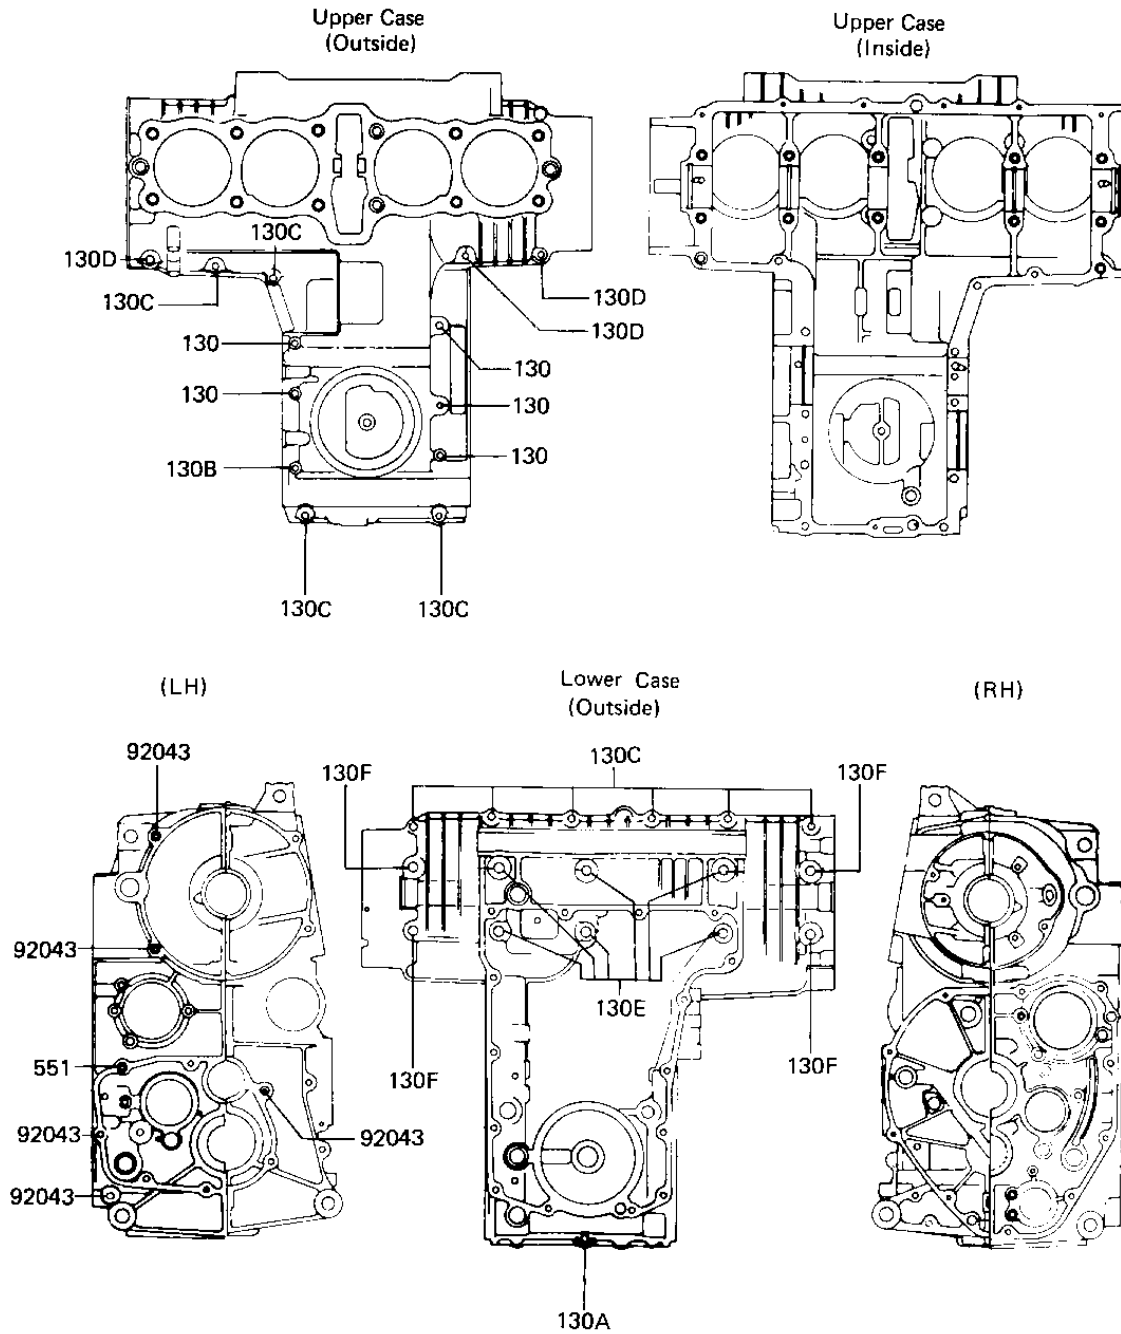

1982 GPz 750 PARTS DIAGRAM

CRANKCASE BOLT & STUD PATTERN

E1412-0012

1982 GPz 750 PARTS LIST

CRANKCASE BOLT & STUD PATTERN

ITEM NAME	PART NUMBER	QUANTITY
PIN-DOWEL (Ref # 92043)	92042-007	1
BOLT-FLANGED,6X100,BL (Ref # 130)	130J06100	1
BOLT-FLANGED,6X105,BL (Ref # 130A)	130J06105	1
BOLT-FLANGED,6X115,BL (Ref # 130B)	130J06115	1
BOLT-FLANGED,6X40,BLA (Ref # 130C)	130J0640	1
BOLT-FLANGED,6X50,BLA (Ref # 130D)	130J0650	1
BOLT-FLANGED,8X95 (Ref # 130E)	130P0895	1
BOLT-FLANGED,8X95,BLA (Ref # 130F)	130S0895	1
PIN,DOWEL,6X14 (Ref # 551)	551A0614	1