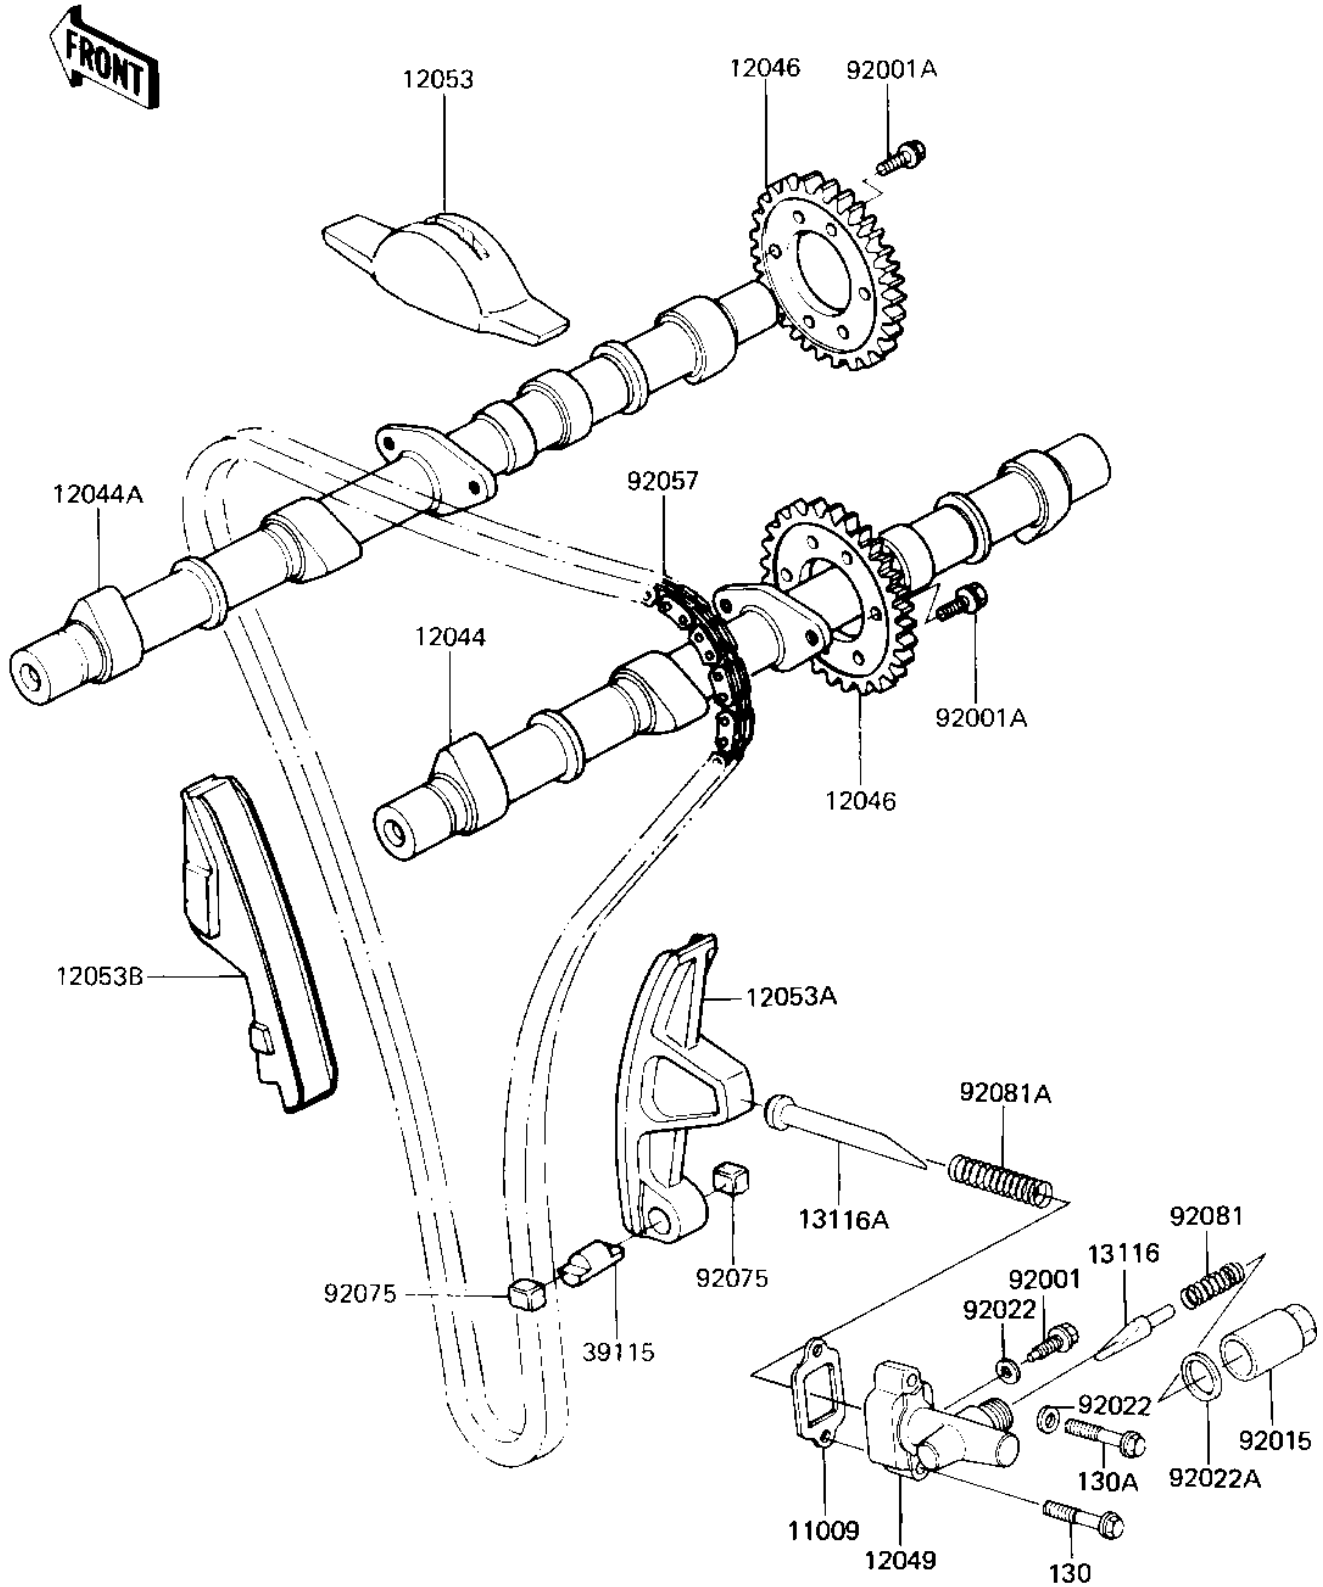

1982 GPz 750 PARTS DIAGRAM

CAMSHAFTS/CHAIN/TENSIONER

E1230-0026

1982 GPz 750 PARTS LIST

CAMSHAFTS/CHAIN/TENSIONER

ITEM NAME	PART NUMBER	QUANTITY
GASKET,TENSIONER (Ref # 11009)	11009-1980	1
CAMSHAFT-VALVE,INTAKE (Ref # 12044)	12044-1043	1
CAMSHAFT-VALVE,EXHAUS (Ref # 12044A)	12044-1044	1
SPROCKET,CAMSHAFT 46T (Ref # 12046)	12046-1021	1
TENSIONER,CAM CHAIN (Ref # 12049)	12049-1015	1
GUIDE,CHAIN UPPER (Ref # 12053)	12053-1038	1
GUIDE-CHAIN REAR (Ref # 12053A)	12053-1054	1
GUIDE-CHAIN,FR (Ref # 12053B)	12053-1058	1
ROD,PUSH,CAM CHAIN (Ref # 13116)	13116-1012	1
ROD-PUSH,TENSIONER (Ref # 13116A)	13116-1036	1
SHAFT,CAM CHAIN GUIDE (Ref # 39115)	12052-003	1
BELT,TENSIONER ADJUST (Ref # 92001)	92001-1155	1
BOLT,SPROCKET FITTING (Ref # 92001A)	92003-208	1
CAP,TENSIONER,18M/M (Ref # 92015)	92015-1100	1
WASHER OIL PUMP BANJO (Ref # 92022)	92022-077	1
WASHER,18.3X24X1.4T (Ref # 92022A)	92022-1175	1
CHAIN,CAM,82RH2015-15 (Ref # 92057)	92057-1319	1
DAMPER,CAM CHAIN GUID (Ref # 92075)	92075-1314	1
SPRING,TENSIONER (Ref # 92081)	92081-1302	1
SPRING,TENSIONER (Ref # 92081A)	92081-1374	1
BOLT,FLANGED,6X30 (Ref # 130)	130G0630	1
BOLT,FLANGED,6X35 (Ref # 130A)	130H0635	1