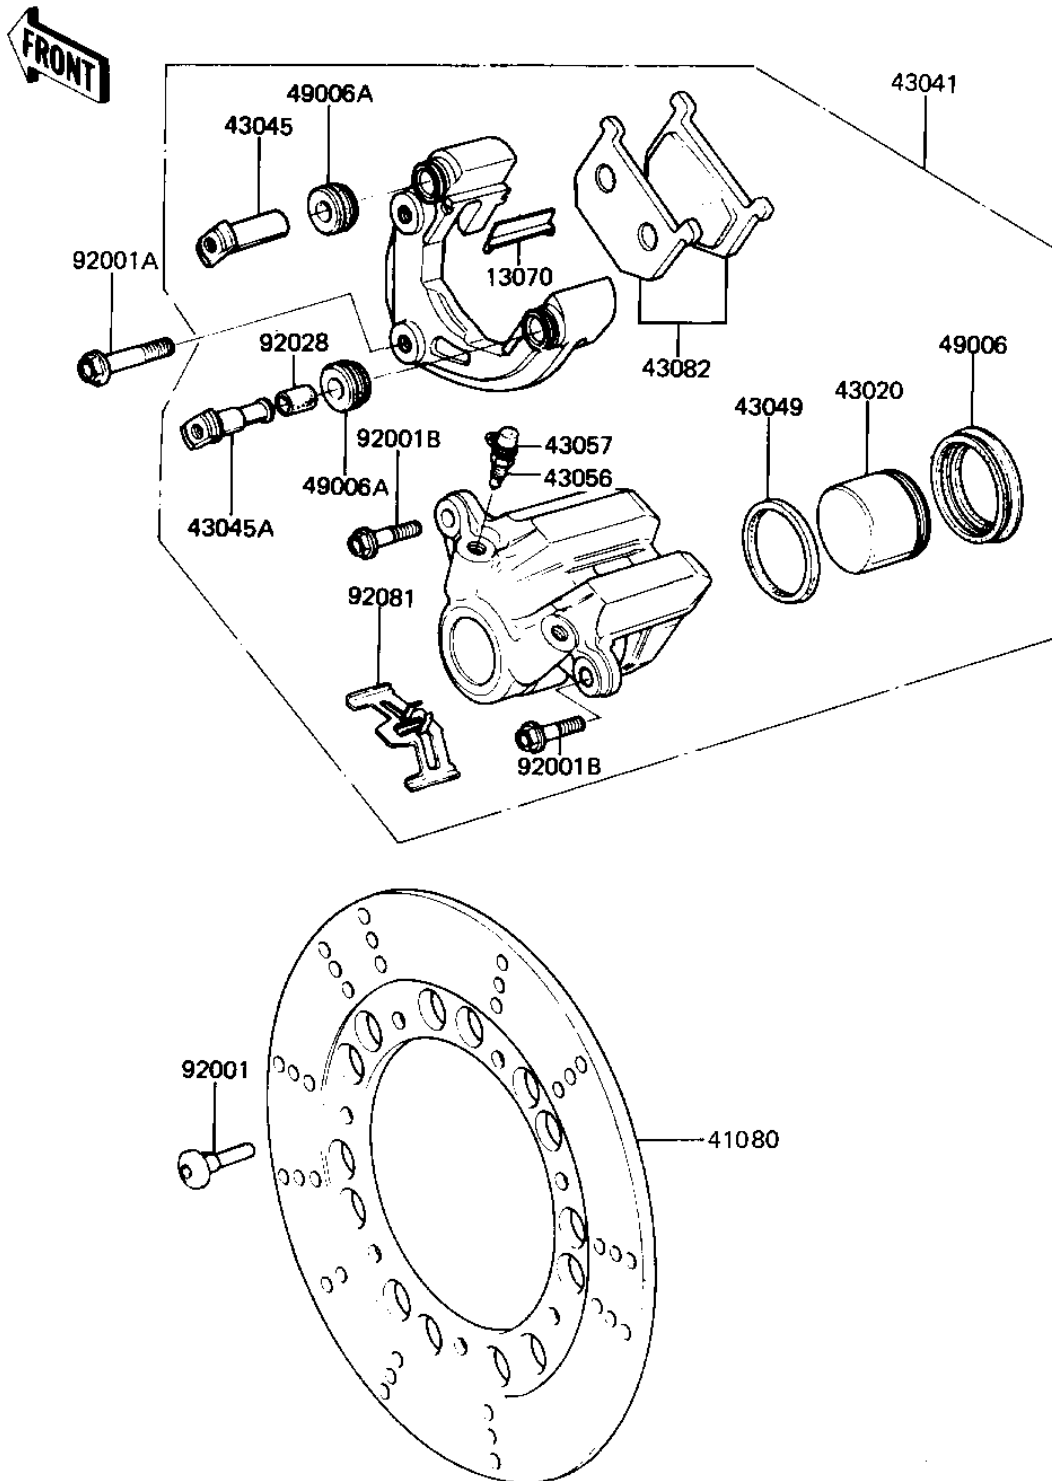

1982 KZ440 Sports, Belt PARTS DIAGRAM

FRONT BRAKE

F2292-0008

1982 KZ440 Sports, Belt PARTS LIST

FRONT BRAKE

ITEM NAME	PART NUMBER	QUANTITY
GUIDE,PAD (Ref # 13070)	13070-1026	1
DISC,FR,SILVER (Ref # 41080)	41080-1130	1
PISTON-COMP-BRAKE (Ref # 43020)	43020-1096	1
CALIPER-ASSY,FR (Ref # 43041)	43041-1070	1
SHAFT,CALIPER (Ref # 43045)	43045-1007	1
SHAFT,CALIPER (Ref # 43045A)	43045-1008	1
RING,PISTON SEAL (Ref # 43049)	43049-002	1
BREEDER (Ref # 43056)	43056-003	1
CAP,BREEDER (Ref # 43057)	43057-003	1
PAD-ASSY-BRAKE (Ref # 43082)	43082-1025	1
DUST SEAL,PISTON (Ref # 49006)	49006-1043	1
DUST SEAL (Ref # 49006A)	49006-1044	1
BOLT,SOCKET,8X30 (Ref # 92001)	92001-1951	1
BOLT,HEX HEAD,10X44 (Ref # 92001A)	92001-1299	1
BOLT,FLANGED,8X25,BLA (Ref # 92001B)	92001-1510	1
BUSHING,SHAFT CALIPER (Ref # 92028)	92028-1090	1
SPRING,PAD (Ref # 92081)	92081-1229	1