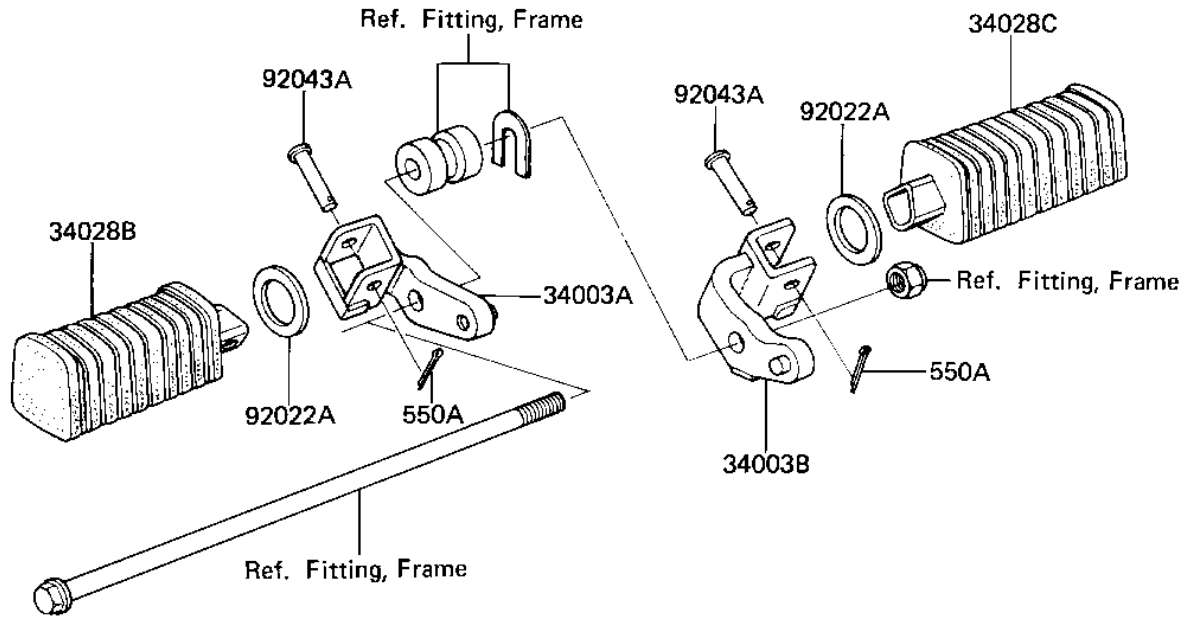

1982 KZ440 Sports, Belt PARTS DIAGRAM

FOOTRESTS

F2160-0049

1982 KZ440 Sports, Belt PARTS LIST

FOOTRESTS

ITEM NAME	PART NUMBER	QUANTITY
HOLDER-STEP,RR (Ref # 34003)	34003-1025	1
HOLDER-STEP,FR,LH (Ref # 34003A)	34003-1126	1
HOLDER-STEP,FR,RH (Ref # 34003B)	34003-1127	1
STEP,FOOTREST,REAR,LH (Ref # 34028)	34028-1009	1
STEP,FOOTREST,REAR,RH (Ref # 34028A)	34028-1010	1
STEP-ASSY,FR,RH (Ref # 34028B)	34028-1018	2
WASHER,PLAIN (Ref # 92022)	92022-250	2
PIN (Ref # 92043)	92043-1464	1
PIN,FOOTREST BAR FIT (Ref # 92043A)	92043-115	1
BOLT-SMALL-FINE,10X45 (Ref # 113)	113G1045	1
NUT,10MM (Ref # 314)	314B1000	1
WASHER PLAIN 10MM (Ref # 410)	410B1000	1
WASHER SPRING 10MM (Ref # 461)	461F1000	1
PIN,COTTER,2.0X12 (Ref # 550)	550D2012	1
PIN,COTTER,2.5X15 (Ref # 550A)	550D2515	1