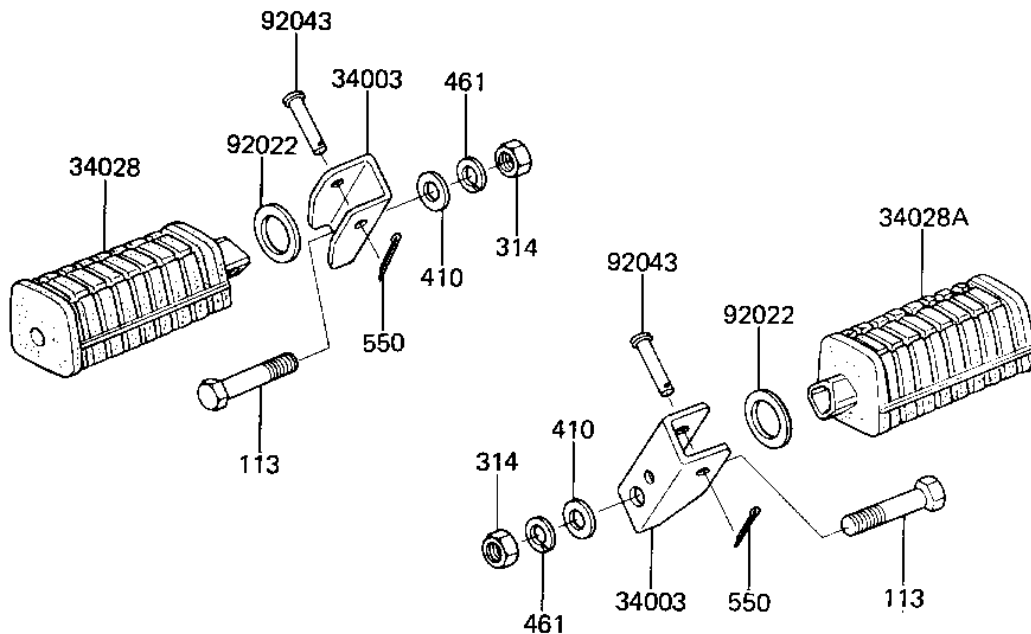

1982 KZ440 Sports, Belt PARTS DIAGRAM

FOOTRESTS

F2160-0049

1982 KZ440 Sports, Belt PARTS LIST

FOOTRESTS

ITEM NAME	PART NUMBER	QUANTITY
HOLDER-STEP,RR (Ref # 34003)	34003-1025	1
HOLDER-STEP,FR,LH (Ref # 34003A)	34003-1126	1
HOLDER-STEP,FR,RH (Ref # 34003B)	34003-1127	1
STEP,FOOTREST,REAR,LH (Ref # 34028)	34028-1009	1
STEP,FOOTREST,REAR,RH (Ref # 34028A)	34028-1010	1
STEP-ASSY,FR,RH (Ref # 34028B)	34028-1018	2
WASHER,PLAIN (Ref # 92022)	92022-250	2
PIN (Ref # 92043)	92043-1464	1
PIN,FOOTREST BAR FIT (Ref # 92043A)	92043-115	1
BOLT-SMALL-FINE,10X45 (Ref # 113)	113G1045	1
NUT,10MM (Ref # 314)	314B1000	1
WASHER PLAIN 10MM (Ref # 410)	410B1000	1
WASHER SPRING 10MM (Ref # 461)	461F1000	1
PIN,COTTER,2.0X12 (Ref # 550)	550D2012	1
PIN,COTTER,2.5X15 (Ref # 550A)	550D2515	1