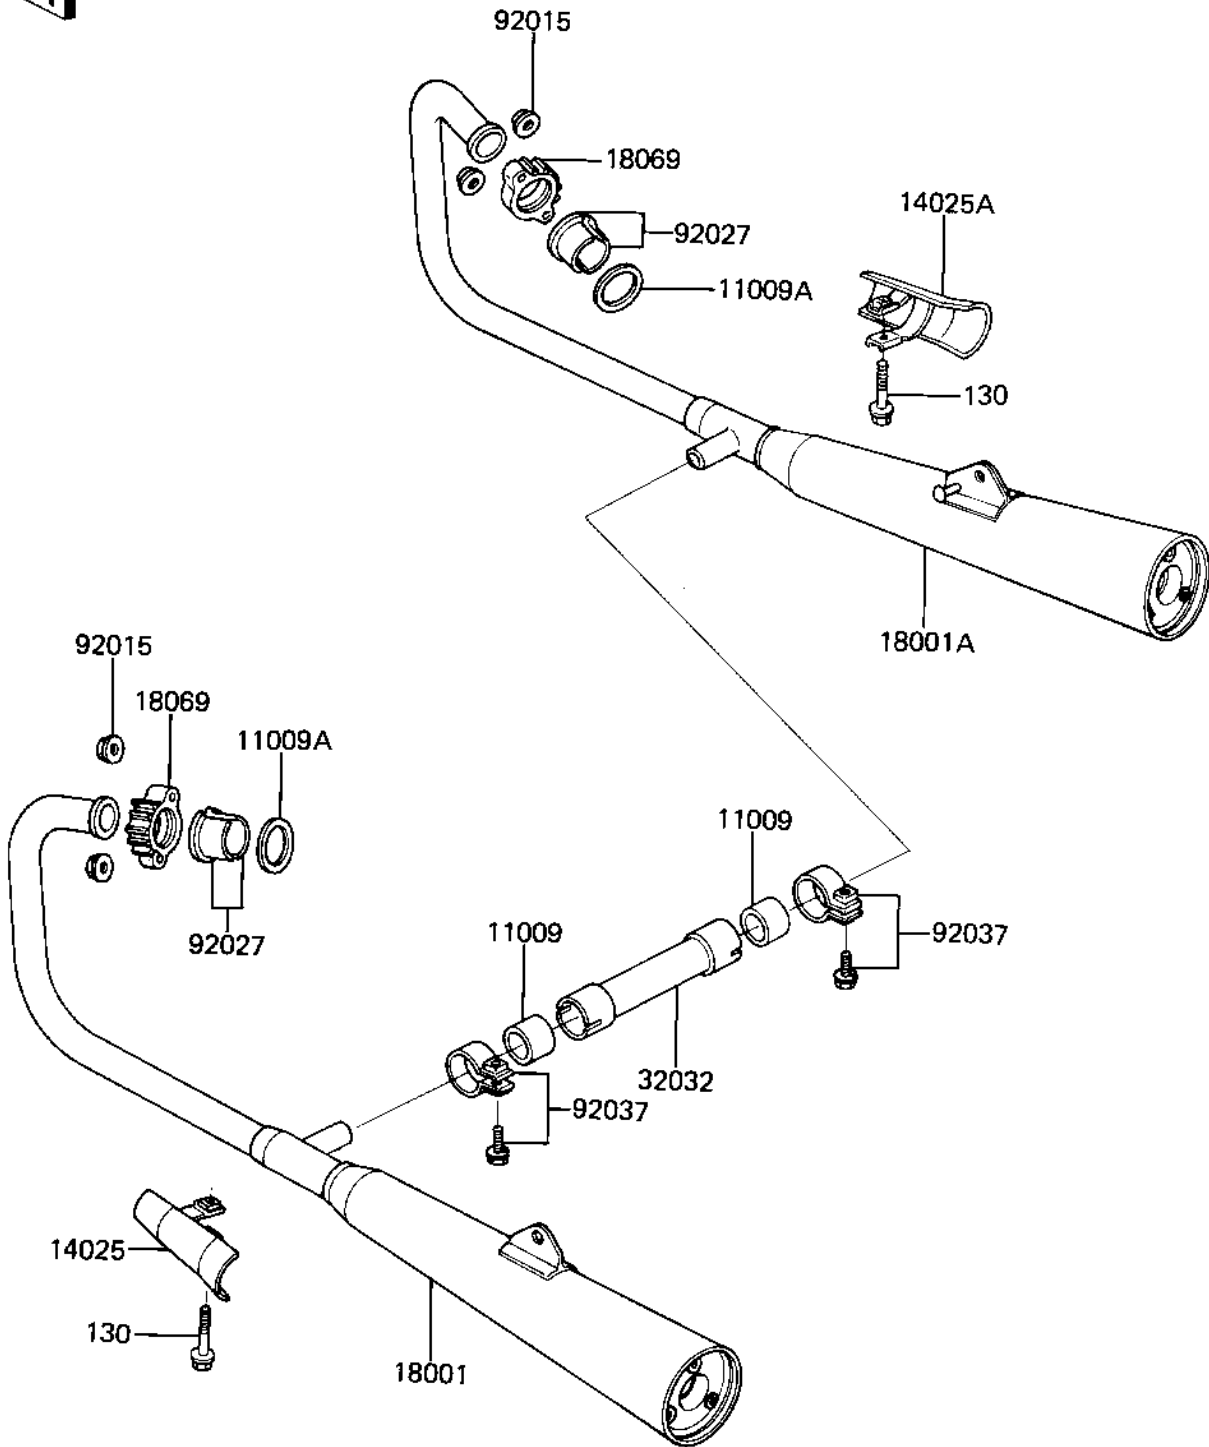

1982 KZ440 Sports, Belt PARTS DIAGRAM

MUFFLERS

E1140-0079

1982 KZ440 Sports, Belt PARTS LIST

MUFFLERS

ITEM NAME	PART NUMBER	QUANTITY
GASKET,MUFFLER CONNEC (Ref # 11009)	11060-1051	1
GASKET,EXHAUST PIPE (Ref # 11009A)	11060-1242	1
COVER,MUFFLER,L.H. (Ref # 14025)	14025-1220	1
COVER,MUFFLER,R.H. (Ref # 14025A)	14025-1221	1
MUFFLER,LH (Ref # 18001)	18001-1386	1
MUFFLER,R.M (Ref # 18001A)	18001-1387	1
HOLDER,EXHAUST PIPE (Ref # 18069)	18069-1012	1
PIPE,MUFFLER CONNECT1 (Ref # 32032)	32032-1671	1
NUT-6MM (Ref # 92015)	92015-1078	1
COLLAR,MUFFLER (Ref # 92027)	92027-1007	1
CLAMP,MUFFLER,37MM (Ref # 92037)	92037-1243	1
BOLT,FLANGED,6X45 (Ref # 130)	130G0645	1