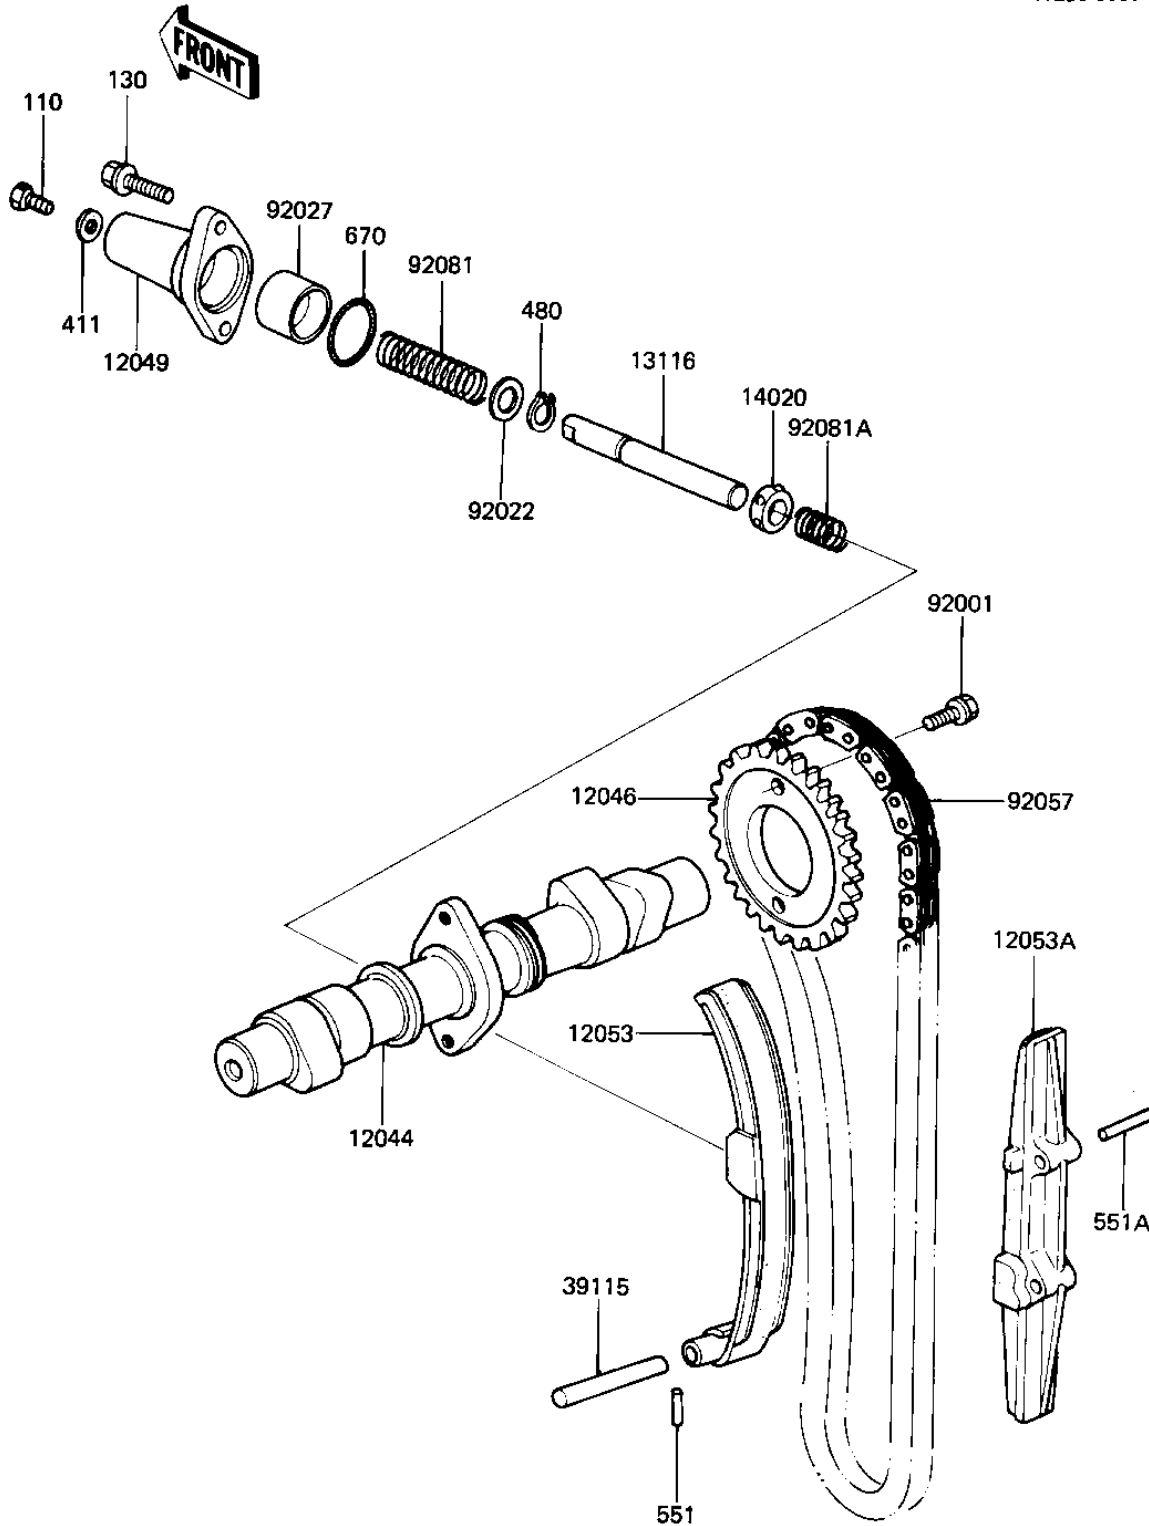

1982 KZ440 Sports, Belt PARTS DIAGRAM

CAMSHAFT/CHAIN/TENSIONER

E1230-0001

1982 KZ440 Sports, Belt PARTS LIST

CAMSHAFT/CHAIN/TENSIONER

ITEM NAME	PART NUMBER	QUANTITY
CAMSHAFT,VALVE (Ref # 12044)	12044-5001	1
SPROCKET,CAM,46T (Ref # 12046)	12046-1022	1
BRACKET,TENSIONER (Ref # 12049)	12049-1010	1
GUIDE,CHAIN,FRONT (Ref # 12053)	12053-1041	1
GUIDE,CHAIN,REAR (Ref # 12053A)	12053-1042	1
ROD,PUSH,TENSIONER (Ref # 13116)	13116-1022	1
RETAINER (Ref # 14020)	14020-1002	1
SHAFT,CHAIN GUIDE (Ref # 39115)	39115-1001	1
BOLT,SPROCKET FITTING (Ref # 92001)	92003-208	1
WASHER,10X14.5X1.0 (Ref # 92022)	92022-1181	1
COLLAR,TENSIONER (Ref # 92027)	92027-1240	1
CHAIN,CAMSHAFT,114L (Ref # 92057)	92057-1038	1
SPRING,TENSIONER (Ref # 92081)	92081-1206	1
SPRING,TENSIONER (Ref # 92081A)	92081-1207	1
BOLT-UPSET 6X14 (Ref # 110)	112B0614	1
BOLT,FLANGED,6X20 (Ref # 130)	130G0620	1
WASHER PLAIN 6MM (Ref # 411)	411B0600	1
CIRCLIP,10M/M (Ref # 480)	480J1000	1
PIN,DOWEL,3X25 (Ref # 551)	551A0325	1
PIN,DOWEL,5X32 (Ref # 551A)	551A0532	1
"O" RING,21MM (Ref # 670)	670B2021	1