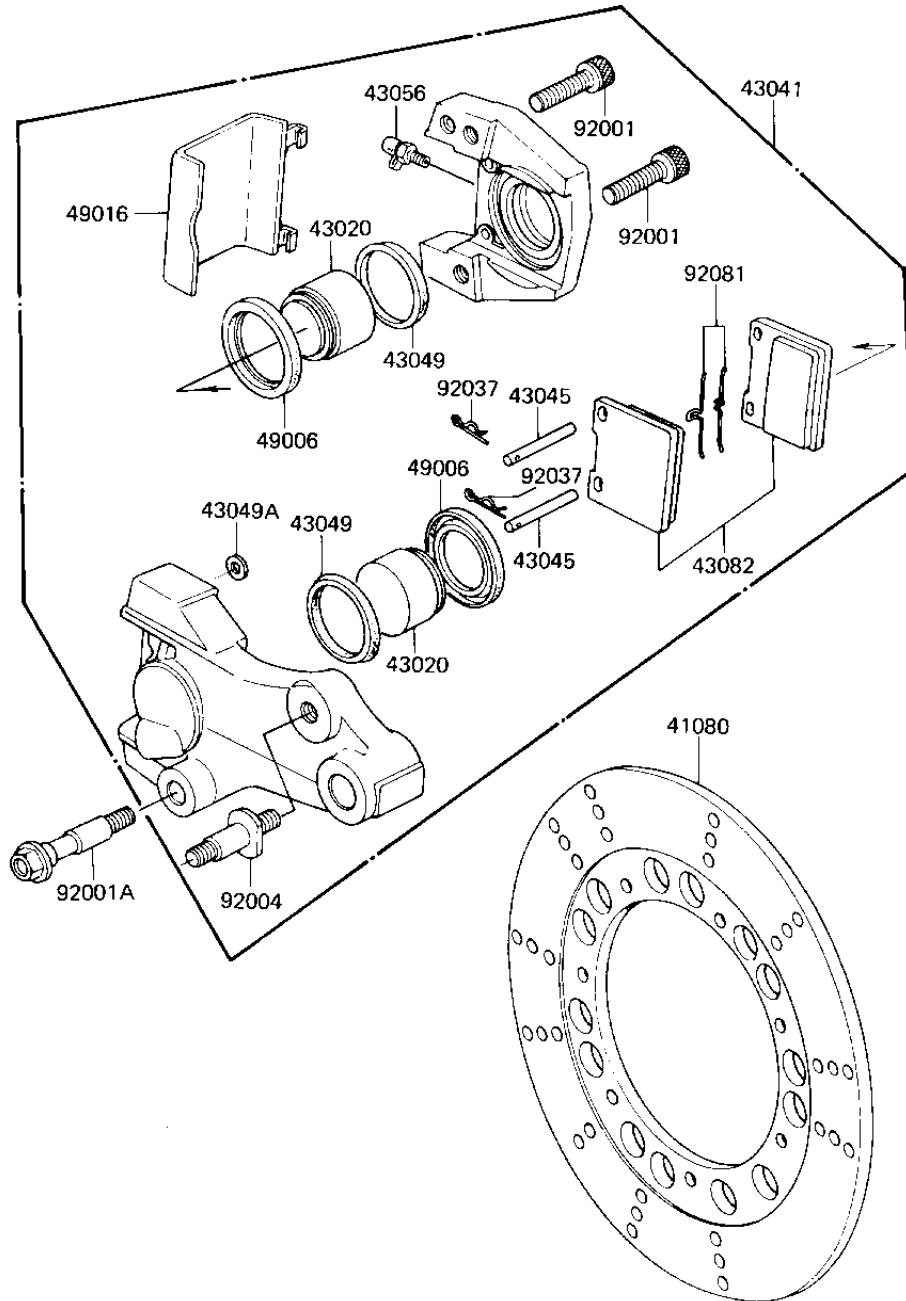

1982 KZ1300 Standard PARTS DIAGRAM

REAR BRAKE

F-2294-0007

1982 KZ1300 Standard PARTS LIST

REAR BRAKE

ITEM NAME	PART NUMBER	QUANTITY
DISC,RR,SILVER (Ref # 41080)	41080-1124	1
PISTON,BRAKE (Ref # 43020)	43020-1011	1
CALIPER ASSY,REAR (Ref # 43041)	43041-1018	1
PIN (Ref # 43045)	43045-007	1
RING,PISTON SEAL (Ref # 43049)	43049-002	1
RING,SEAL6.5X11.5X2.2 (Ref # 43049A)	43049-1004	1
BLEEDER SET (Ref # 43056)	43085-001	1
PAD-ASSY-BRAKE (Ref # 43082)	43082-1024	1
DUST SEAL,PISTON (Ref # 49006)	43054-004	1
CAP (Ref # 49016)	43024-004	1
BOLT,TIE,10X45 (Ref # 92001)	92001-1071	1
BOLT,REAR CALIPER (Ref # 92001A)	92001-1132	1
STUD (Ref # 92004)	92004-1020	1
CLIP (Ref # 92037)	43084-003	1
SPRING (Ref # 92081)	43086-002	1