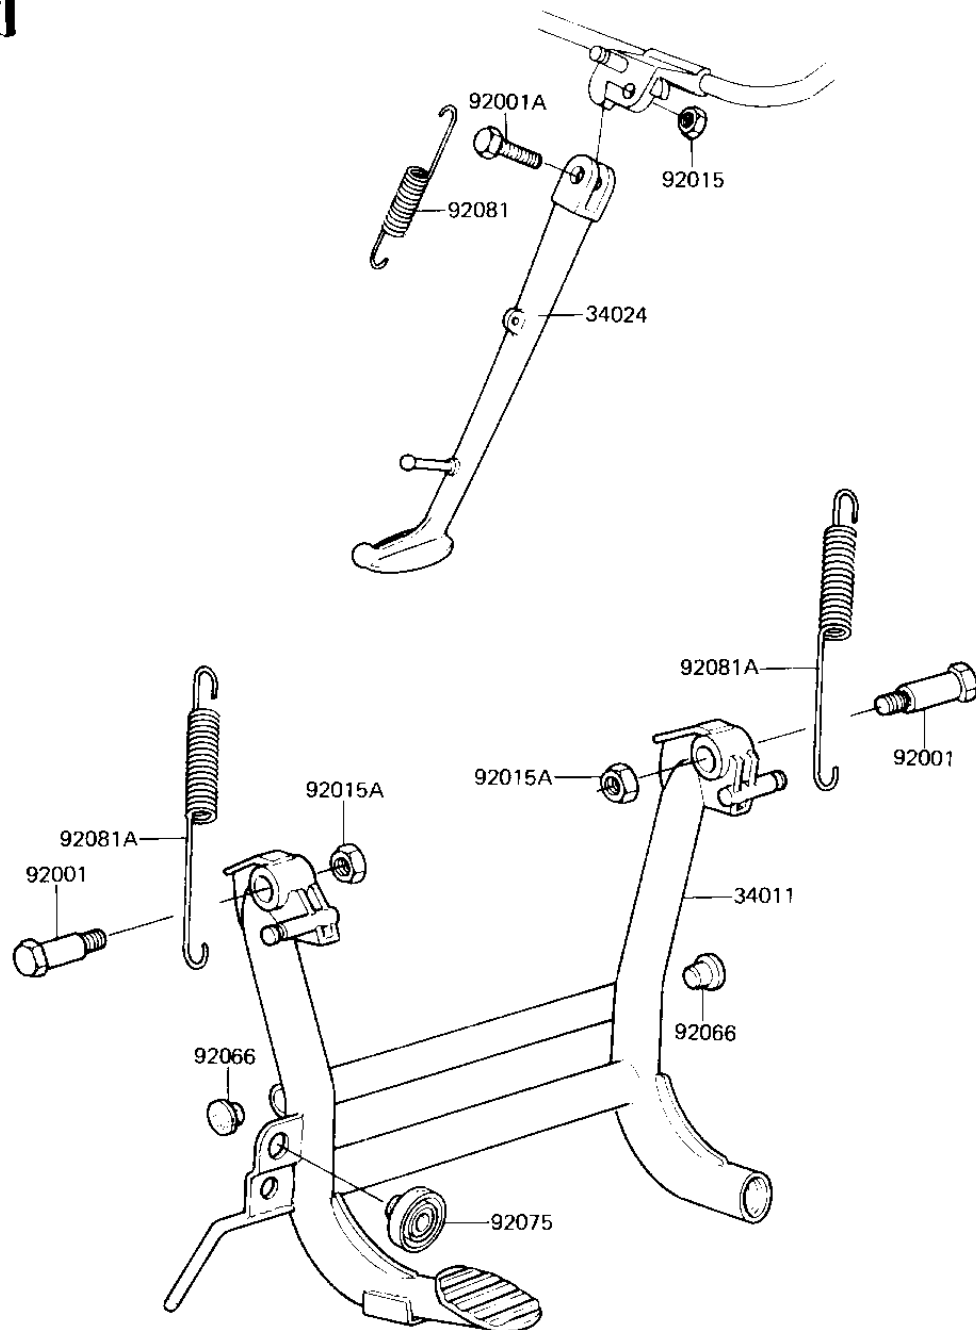

1982 KZ1300 Standard PARTS DIAGRAM

STANDS

F2190-0084

1982 KZ1300 Standard PARTS LIST

STANDS

ITEM NAME	PART NUMBER	QUANTITY
STAND-MAIN (Ref # 34011)	34011-1021	1
STAND-SIDE (Ref # 34024)	34024-1046	1
BOLT,MAIN STAND FITTI (Ref # 92001)	92001-1214	1
BOLT,SIDE STAND FITT (Ref # 92001A)	92001-1339	1
NUT-LOCK,12MM (Ref # 92015)	92019-009	1
NUT,LOCK,10MM (Ref # 92015A)	92019-021	1
PLUG,FRAME END (Ref # 92066)	92066-1034	1
DAMPER RUBB MAIN STAD (Ref # 92075)	92075-015	1
SPRING,SIDE STAND (Ref # 92081)	34025-005	1
SPRING,MAIN STAND (Ref # 92081A)	92081-1154	1