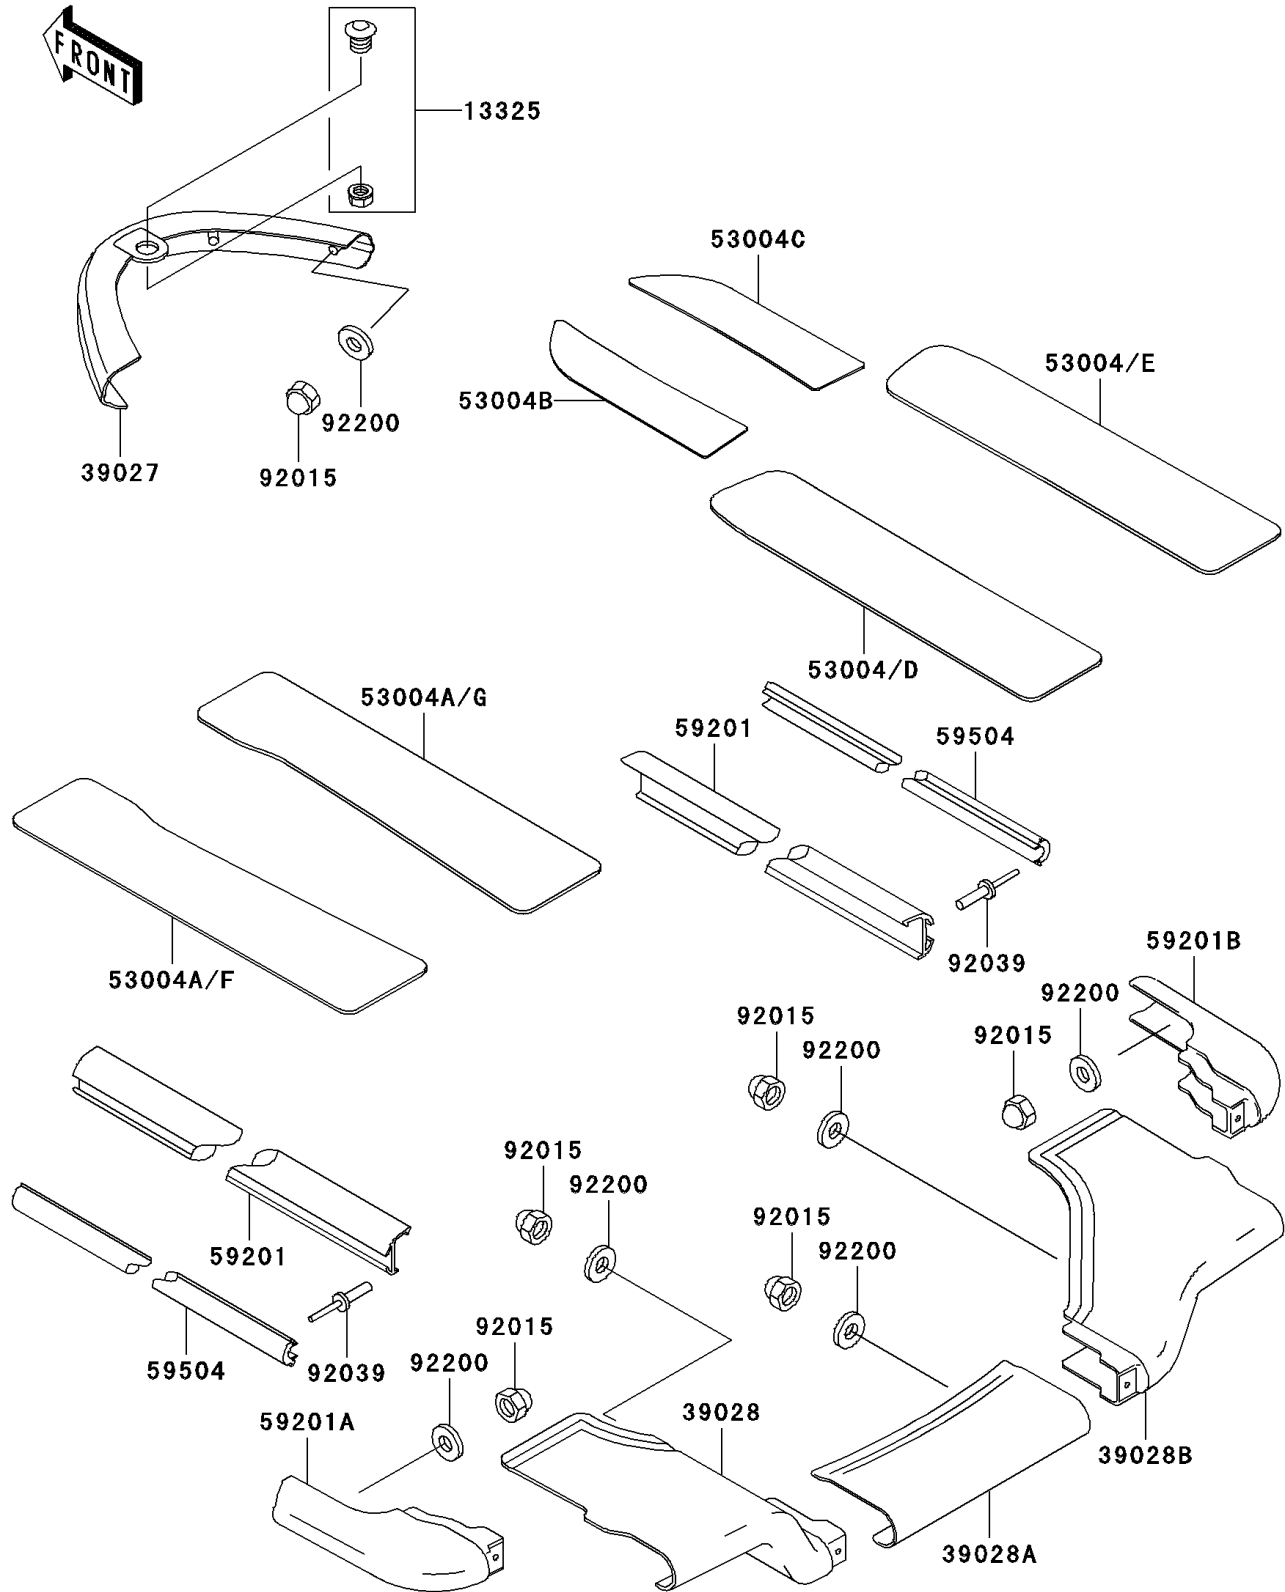

2001 JET SKI® 1100 ZXi PARTS DIAGRAM

Pads

F3147

2001 JET SKI® 1100 ZXi PARTS LIST

Pads

ITEM NAME	PART NUMBER	QUANTITY
BUSHING-ASSY,BLACK (Ref # 13325)	13325-3703	1
BUMPER-FRONT,F.BLACK (Ref # 39027)	39027-3729-6Z	1
BUMPER-REAR,LH,F.BLACK (Ref # 39028)	39028-3730-6Z	1
BUMPER-REAR,CNT,F.BLACK (Ref # 39028A)	39028-3731-6Z	1
BUMPER-REAR,RH,F.BLACK (Ref # 39028B)	39028-3732-6Z	1
MAT,FLOOR,FR,S.GRAY (Ref # 53004)	53004-3755-RG	1
MAT,FLOOR,RR,S.GRAY (Ref # 53004A)	53004-3756-RG	1
MAT,FOOT BOARD,LH,S.GRAY (Ref # 53004B)	53004-3757-RG	1
MAT,FOOT BOARD,RH,S.GRAY (Ref # 53004C)	53004-3758-RG	1
BUMPER,SIDE,F.BLACK (Ref # 59201)	59201-3753-6Z	1
BUMPER,CORNER,LH,F.BLACK (Ref # 59201A)	59201-3764-6Z	1
BUMPER,CORNER,RH,F.BLACK (Ref # 59201B)	59201-3765-6Z	1
INSERT-BOAT FENDER,F.BLACK (Ref # 59504)	59504-3722-6Z	1
NUT,CAP,5MM (Ref # 92015)	92015-3802	1
RIVET (Ref # 92039)	92039-3747	1
WASHER,5.9X16X1.5 (Ref # 92200)	92200-3714	1