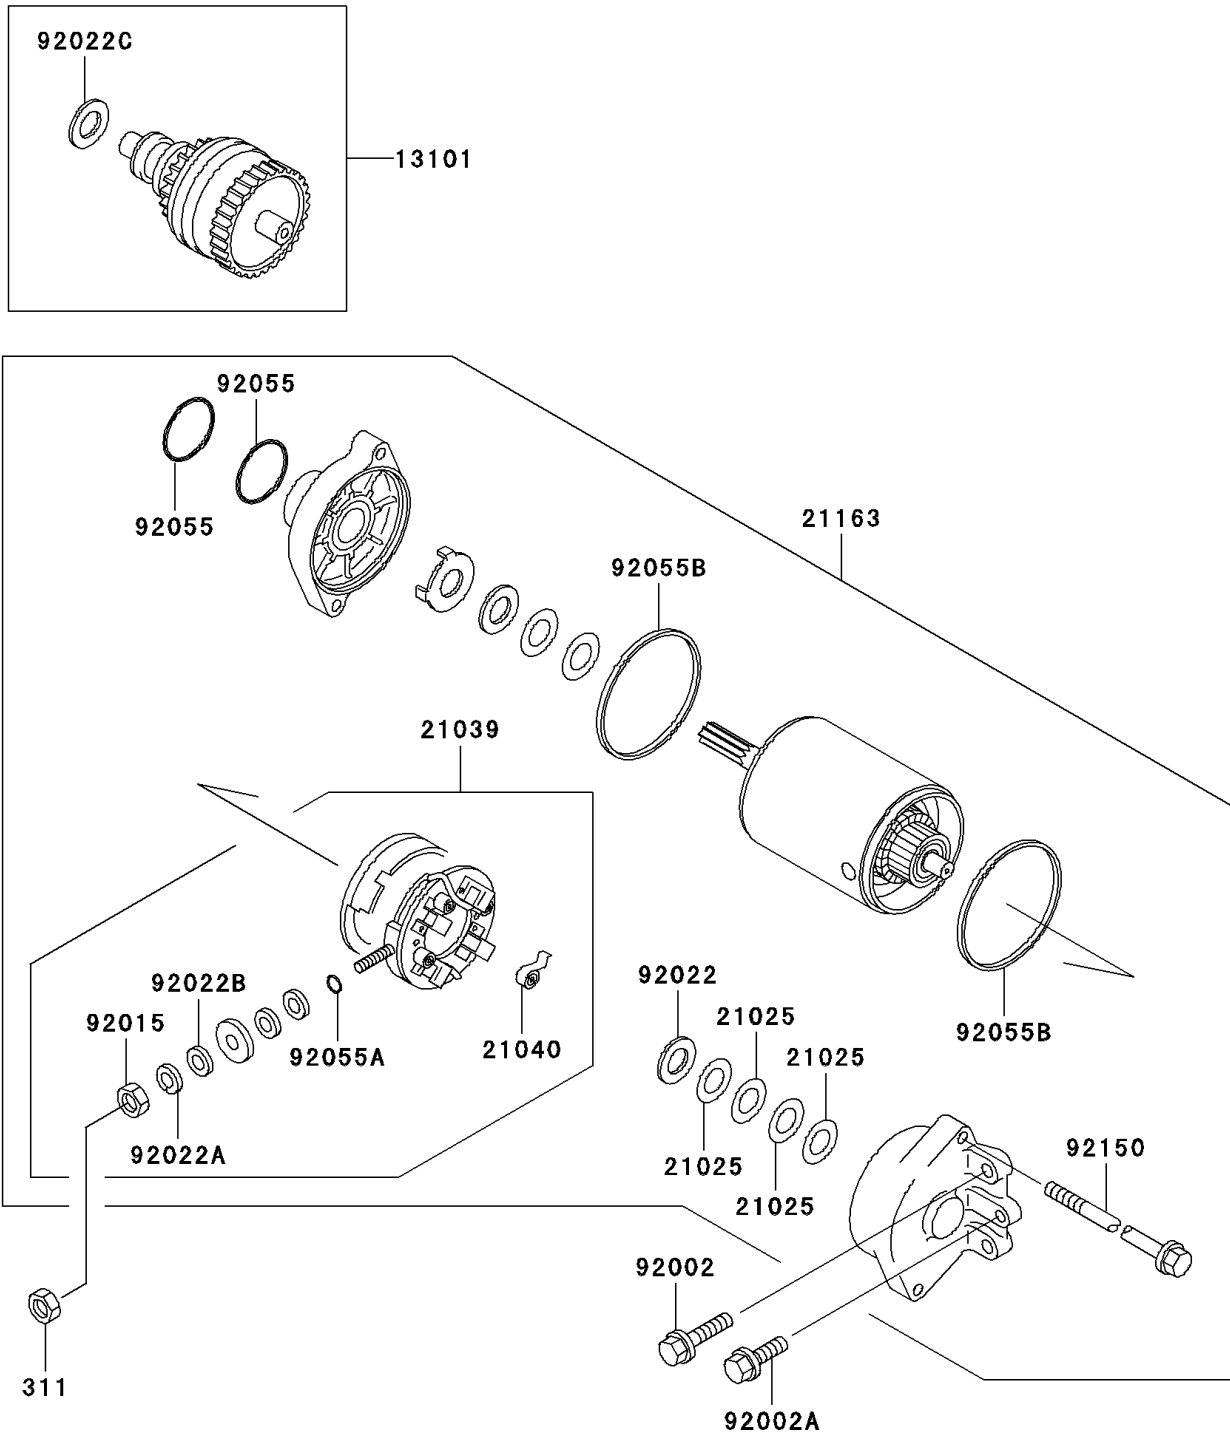

## 2001 JET SKI® 1100 ZXi PARTS DIAGRAM

Starter Motor

E1840

## 2001 JET SKI® 1100 ZXi PARTS LIST

Starter Motor

ITEM NAME	PART NUMBER	QUANTITY
NUT-HEX,6MM (Ref # 311)	311R0600	1
GEAR-ASSY (Ref # 13101)	13101-3708	1
WASHER,9.1X18X0.2 (Ref # 21025)	21025-011	1
BRUSH,CARBON (Ref # 21039)	21039-3703	1
SPRING-BRUSH (Ref # 21040)	21040-1055	1
STARTER-ELECTRIC (Ref # 21163)	21163-3714	1
BOLT,6X25 (Ref # 92002)	92002-3714	1
BOLT,6X12 (Ref # 92002A)	92002-3763	1
NUT,6MM (Ref # 92015)	92015-3710	1
WASHER,9.1X18X0.8 (Ref # 92022)	92022-1132	1
WASHER,6MM (Ref # 92022A)	92022-3711	1
WASHER,6MM (Ref # 92022B)	92022-3713	1
WASHER,12X24X1.0 (Ref # 92022C)	92022-3731	1
RING-O (Ref # 92055)	92055-1276	1
RING-O,4.5X2.0 (Ref # 92055A)	92055-1370	1
RING-O,STARTER MOTOR (Ref # 92055B)	92055-1381	1
BOLT (Ref # 92150)	92150-3772	1