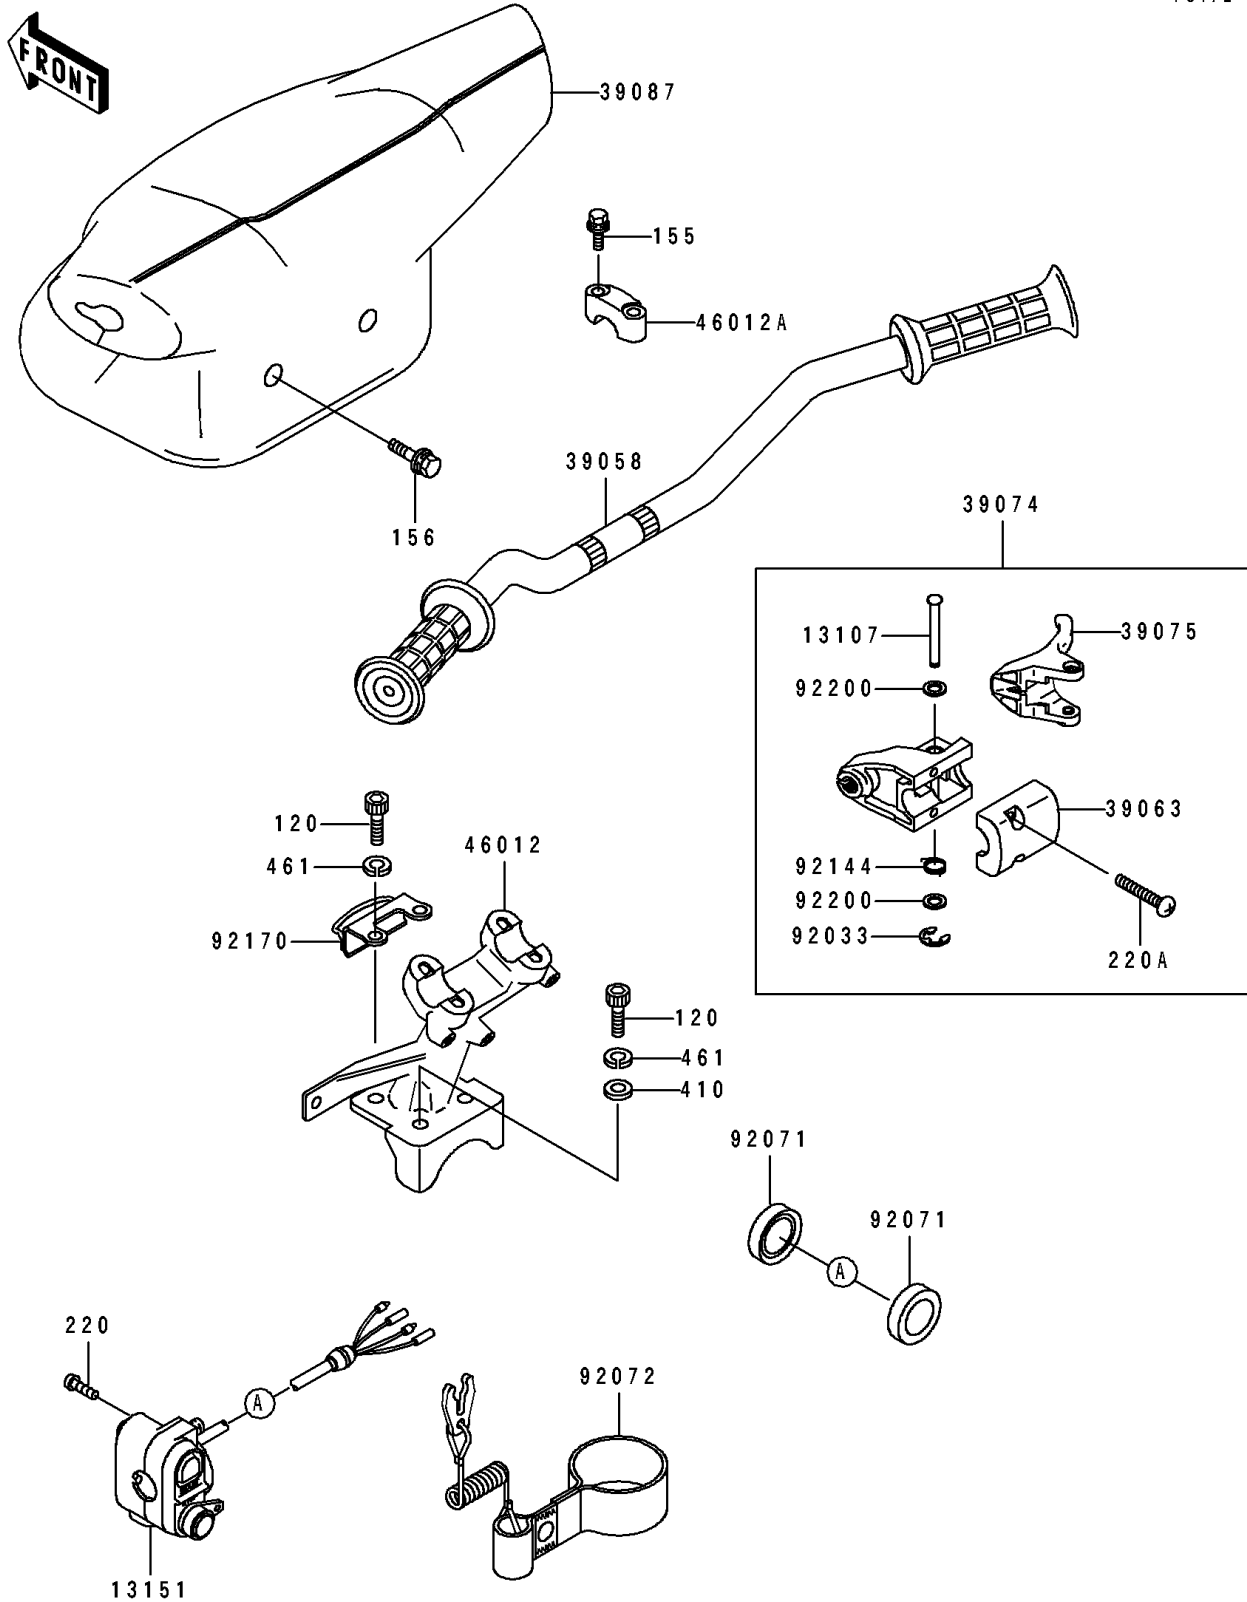

1996 JET SKI® TS PARTS DIAGRAM

Handlebar

F3172

1996 JET SKI® TS PARTS LIST

Handlebar

ITEM NAME	PART NUMBER	QUANTITY
SHAFT (Ref # 13107)	13107-3740	1
SWITCH-COMP,STOP&START (Ref # 13151)	13151-3710	1
HANDLE-COMP,J.S.VIOLET (Ref # 39058)	39058-3716-63	1
HOUSING-CONTROL (Ref # 39063)	39063-3720	1
LEVER-ASSY-THROTTLE (Ref # 39074)	39074-3717	1
LEVER-THROTTLE (Ref # 39075)	39075-3710	1
PAD-HANDLE,J.S.VIOLET (Ref # 39087)	39087-3719-PJ	1
HOLDER-HANDLE,LWR (Ref # 46012)	46012-3718	1
HOLDER-HANDLE,UPP (Ref # 46012A)	46012-3720	1
RING-SNAP (Ref # 92033)	92033-3723	1
GROMMET (Ref # 92071)	92071-3771	1
BAND,TETHER SWITCH (Ref # 92072)	92072-3767	1
SPRING (Ref # 92144)	92144-3749	1
CLAMP,HARNES&CABLE (Ref # 92170)	92170-3727	1
WASHER (Ref # 92200)	92200-3738	1
BOLT-SOCKET,8X25 (Ref # 120)	120R0825	1
BOLT-WSP-SMALL,8X35 (Ref # 155)	155R0835	1
BOLT-WP,6X18 (Ref # 156)	156R0618	1
SCREW-PAN-CROS,5X30 (Ref # 220)	220R0530	1
SCREW-PAN-CROS (Ref # 220A)	220R0630	1
WASHER-PLAIN-SMALL,8MM (Ref # 410)	410S0800	1
WASHER-SPRING,8MM (Ref # 461)	461S0800	1