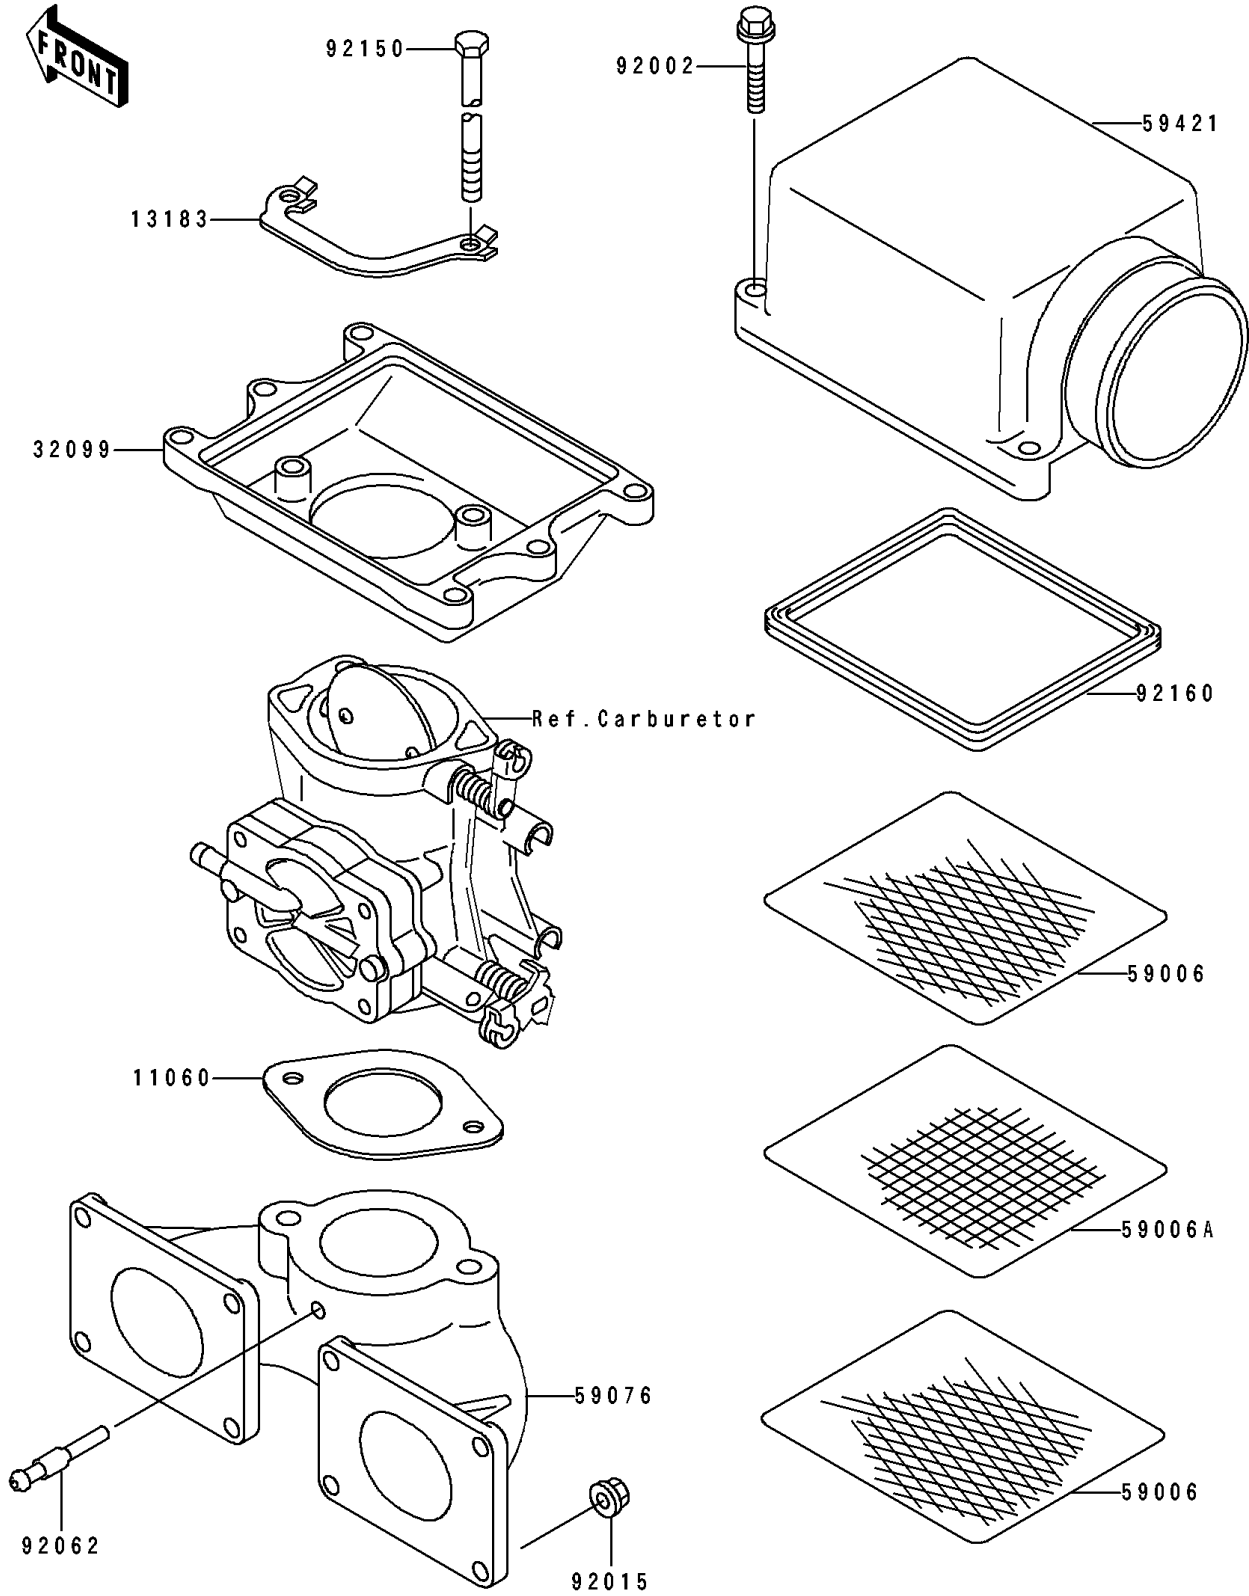

1996 JET SKI® TS PARTS DIAGRAM

Flame Arrester

E1614

1996 JET SKI® TS PARTS LIST

Flame Arrester

ITEM NAME	PART NUMBER	QUANTITY
GASKET,CARBURETOR (Ref # 11060)	11060-3716	1
PLATE (Ref # 13183)	13183-3726	1
CASE,FLAME ARRESTER (Ref # 32099)	32099-3748	1
ARRESTER-FLAME (Ref # 59006)	59006-3707	1
ARRESTER-FLAME (Ref # 59006A)	59006-3708	1
MANIFOLD-INTAKE (Ref # 59076)	59076-3724	1
COVER-INTAKE (Ref # 59421)	59421-3726	1
BOLT,6X30 (Ref # 92002)	92002-3726	1
NUT,6MM (Ref # 92015)	92015-3767	1
NOZZLE (Ref # 92062)	92062-3703	1
BOLT,6X125 (Ref # 92150)	92150-3784	1
DAMPER (Ref # 92160)	92160-3704	1