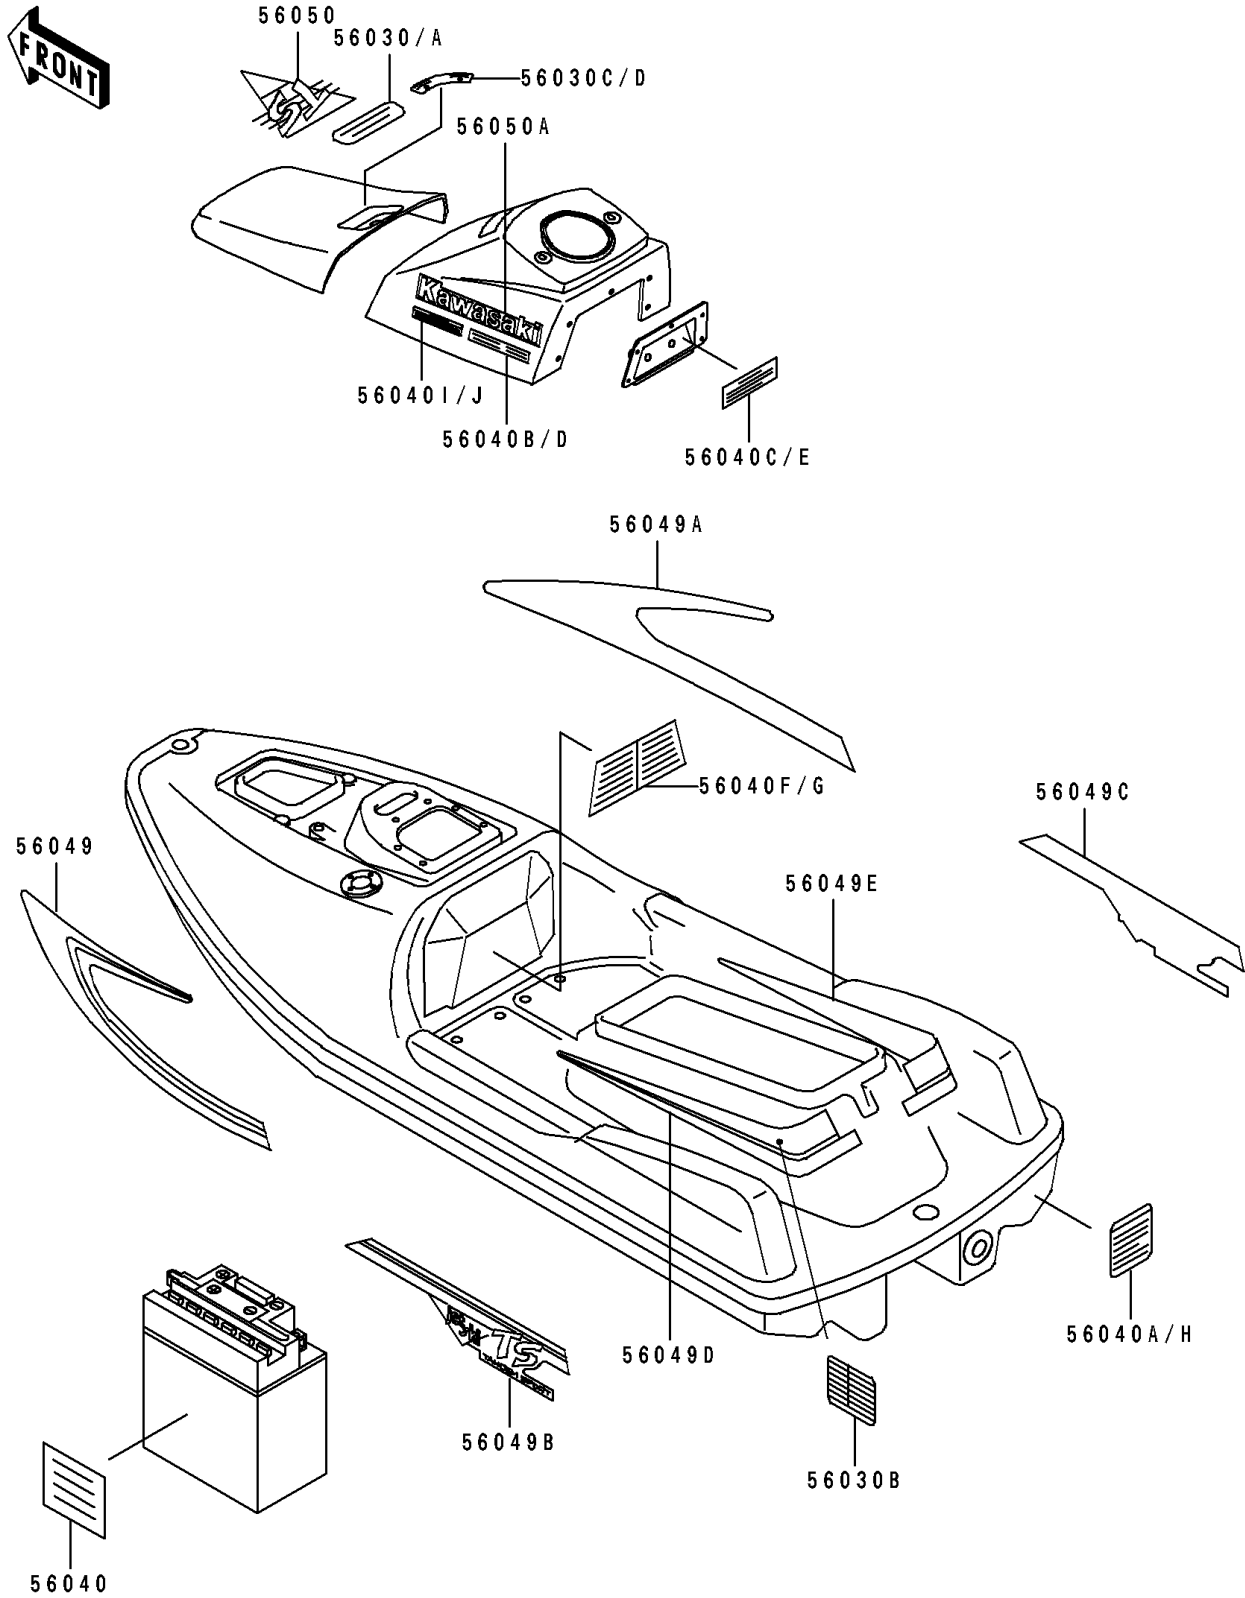

## 1991 JET SKI® TS PARTS DIAGRAM

Labels(JF650-B3/B4)

F3183

## 1991 JET SKI® TS PARTS LIST

Labels(JF650-B3/B4)

ITEM NAME	PART NUMBER	QUANTITY
LABEL,FIRE EXTINGUISHER (Ref # 56030)	56030-3755	1
LABEL,FIRE EXTINGUISHER(FRENCH (Ref # 56030A)	56030-3757	1
LABEL,ENGLISH/FRENCH(FRENCH) (Ref # 56030B)	56030-3758	1
LABEL,BATTERY CAUTION(FRENCH) (Ref # 56040)	56040-1106	1
LABEL-WARNING,JET PUMP (Ref # 56040A)	56040-3798	1
LABEL-WARNING,OIL-FUEL MIXTURE (Ref # 56040B)	56040-3800	1
LABEL-WARNING,TETHER SWITCH (Ref # 56040C)	56040-3804	1
LABEL,OIL-FUEL MIXTURE(FRENCH) (Ref # 56040D)	56040-3808	1
LABEL,TETHER SWITCH(FRENCH) (Ref # 56040E)	56040-3810	1
LABEL-WARNING,IMPORTANT SAFETY (Ref # 56040F)	56040-3872	1
LABEL,IMPORTANT SAFETY(FRENCH) (Ref # 56040G)	56040-3873	1
LABEL,NOZZLE CHECK(FRENCH) (Ref # 56040H)	56040-3876	1
LABEL-WARNING,FUEL SUPPLY (Ref # 56040I)	56040-3902	1
LABEL,FUEL SUPPLY(FRENCH) (Ref # 56040J)	56040-3904	1
PATTERN,FRONT DECK,LH (Ref # 56049)	56049-1709	1
PATTERN,FRONT DECK,RH (Ref # 56049A)	56049-1710	1
PATTERN,REAR DECK,LH (Ref # 56049B)	56049-1711	1
PATTERN,REAR DECK,RH (Ref # 56049C)	56049-1712	1
PATTERN,ENGINE HOOD,LH (Ref # 56049D)	56049-1713	1
PATTERN,ENGINE HOOD,RH (Ref # 56049E)	56049-1714	1
MARK,HATCH COVER,TS (Ref # 56050)	56050-1568	1
MARK,HANDLE TOWER COVER (Ref # 56050A)	56050-1569	1