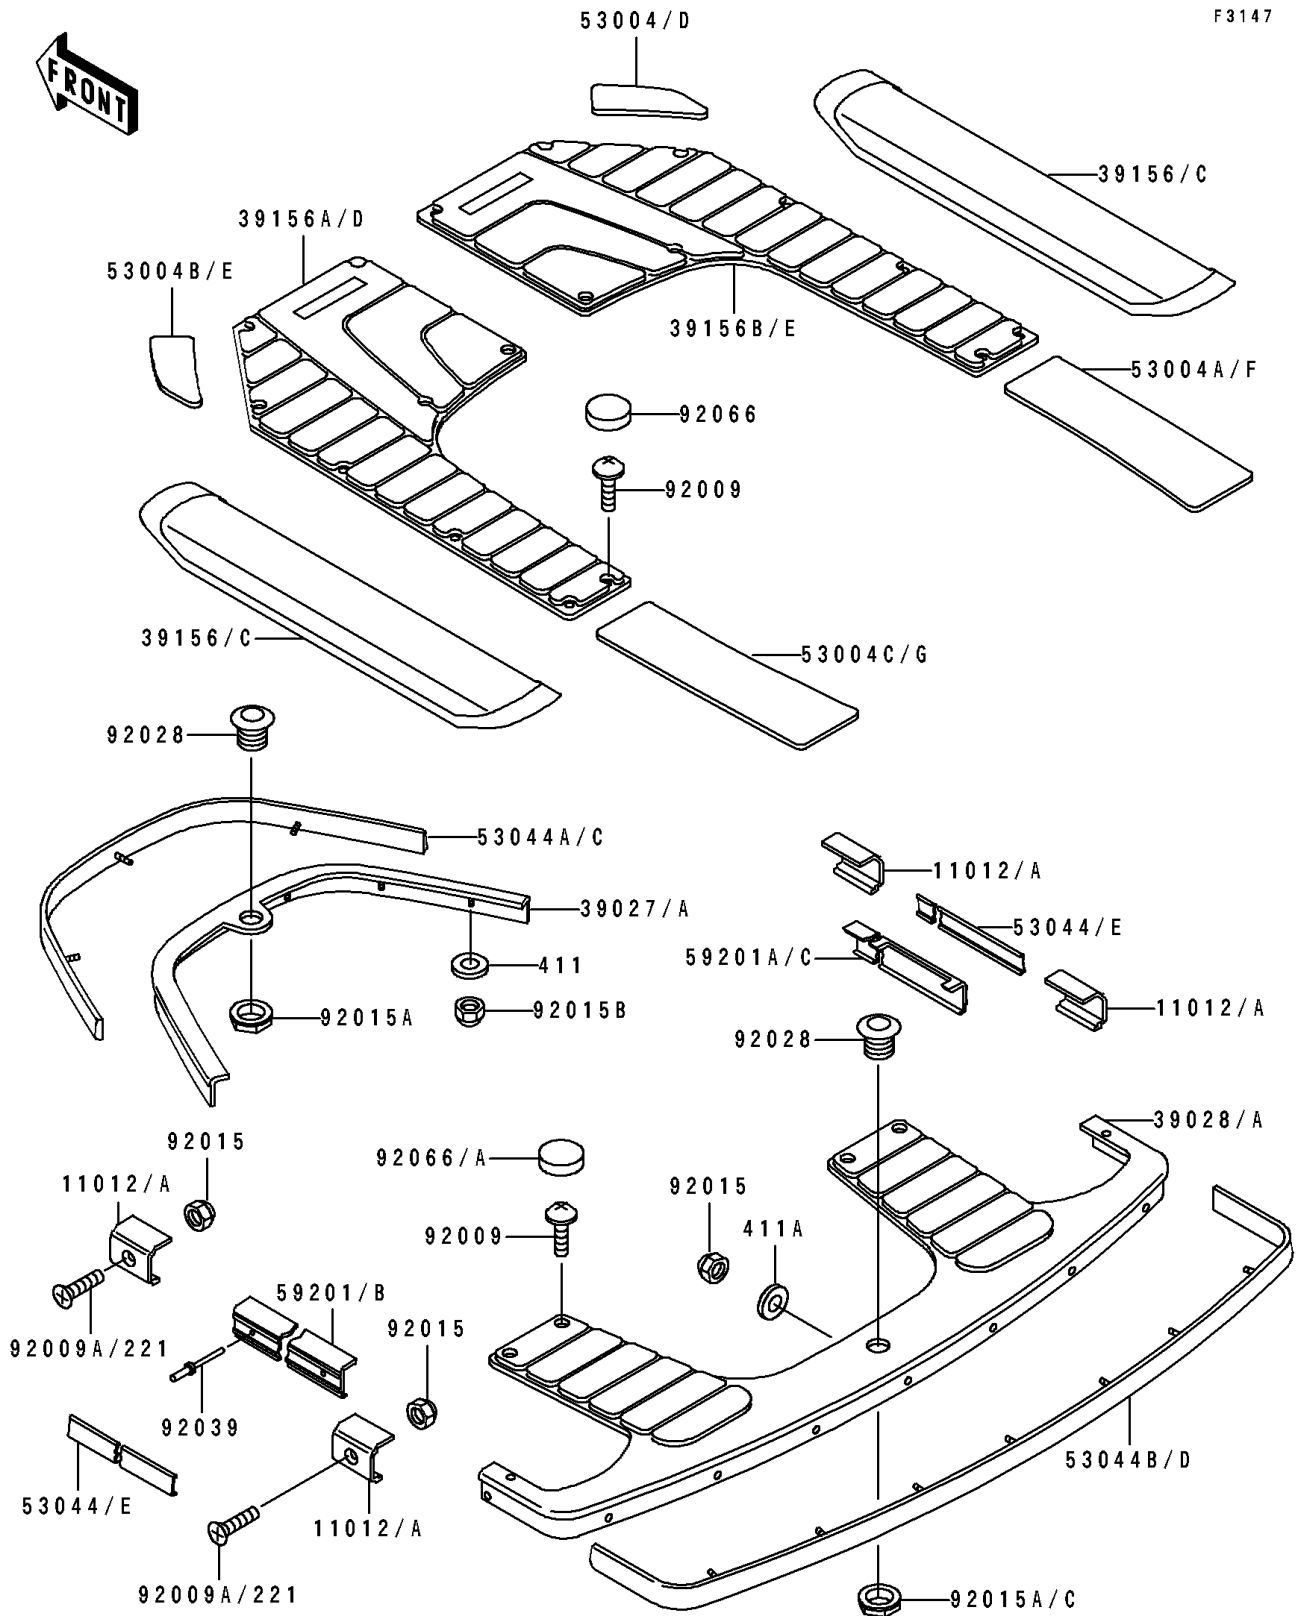

1991 JET SKI® TS PARTS DIAGRAM

Pads

1991 JET SKI® TS PARTS LIST

Pads

ITEM NAME	PART NUMBER	QUANTITY
CAP,SIDE BUMPER (Ref # 11012)	11012-3747	1
BUMPER-FRONT (Ref # 39027)	39027-3712	1
BUMPER-REAR (Ref # 39028)	39028-3711	1
PAD,DECK,SIDE (Ref # 39156)	39156-3734	1
PAD,TRAY AREA,LH (Ref # 39156A)	39156-3735	1
PAD,TRAY AREA,RH (Ref # 39156B)	39156-3737	1
MAT,FR,RH (Ref # 53004)	53004-3732	1
MAT,RR,RH (Ref # 53004A)	53004-3733	1
MAT,FR,LH (Ref # 53004B)	53004-3734	1
MAT,RR,LH (Ref # 53004C)	53004-3735	1
TRIM,SIDE BUMPER (Ref # 53044)	53044-3713	1
TRIM,FRONT BUMPER (Ref # 53044A)	53044-3717	1
TRIM,REAR BUMPER (Ref # 53044B)	53044-3718	1
BUMPER,SIDE,LH (Ref # 59201)	59201-3716	1
BUMPER,SIDE,RH (Ref # 59201A)	59201-3723	1
SCREW,6X16 (Ref # 92009)	92009-3771	1
SCREW,6X25 (Ref # 92009A)	92009-3784	1
NUT,CAP,6MM (Ref # 92015)	92015-3755	1
NUT (Ref # 92015A)	92015-3779	1
NUT,CAP,5MM (Ref # 92015B)	92015-3802	1
BUSHING (Ref # 92028)	92028-3734	1
RIVET (Ref # 92039)	92039-3747	1
PLUG (Ref # 92066)	92066-3731	1
WASHER-PLAIN,5MM (Ref # 411)	411S0500	1
WASHER-PLAIN,6MM (Ref # 411A)	411S0600	1