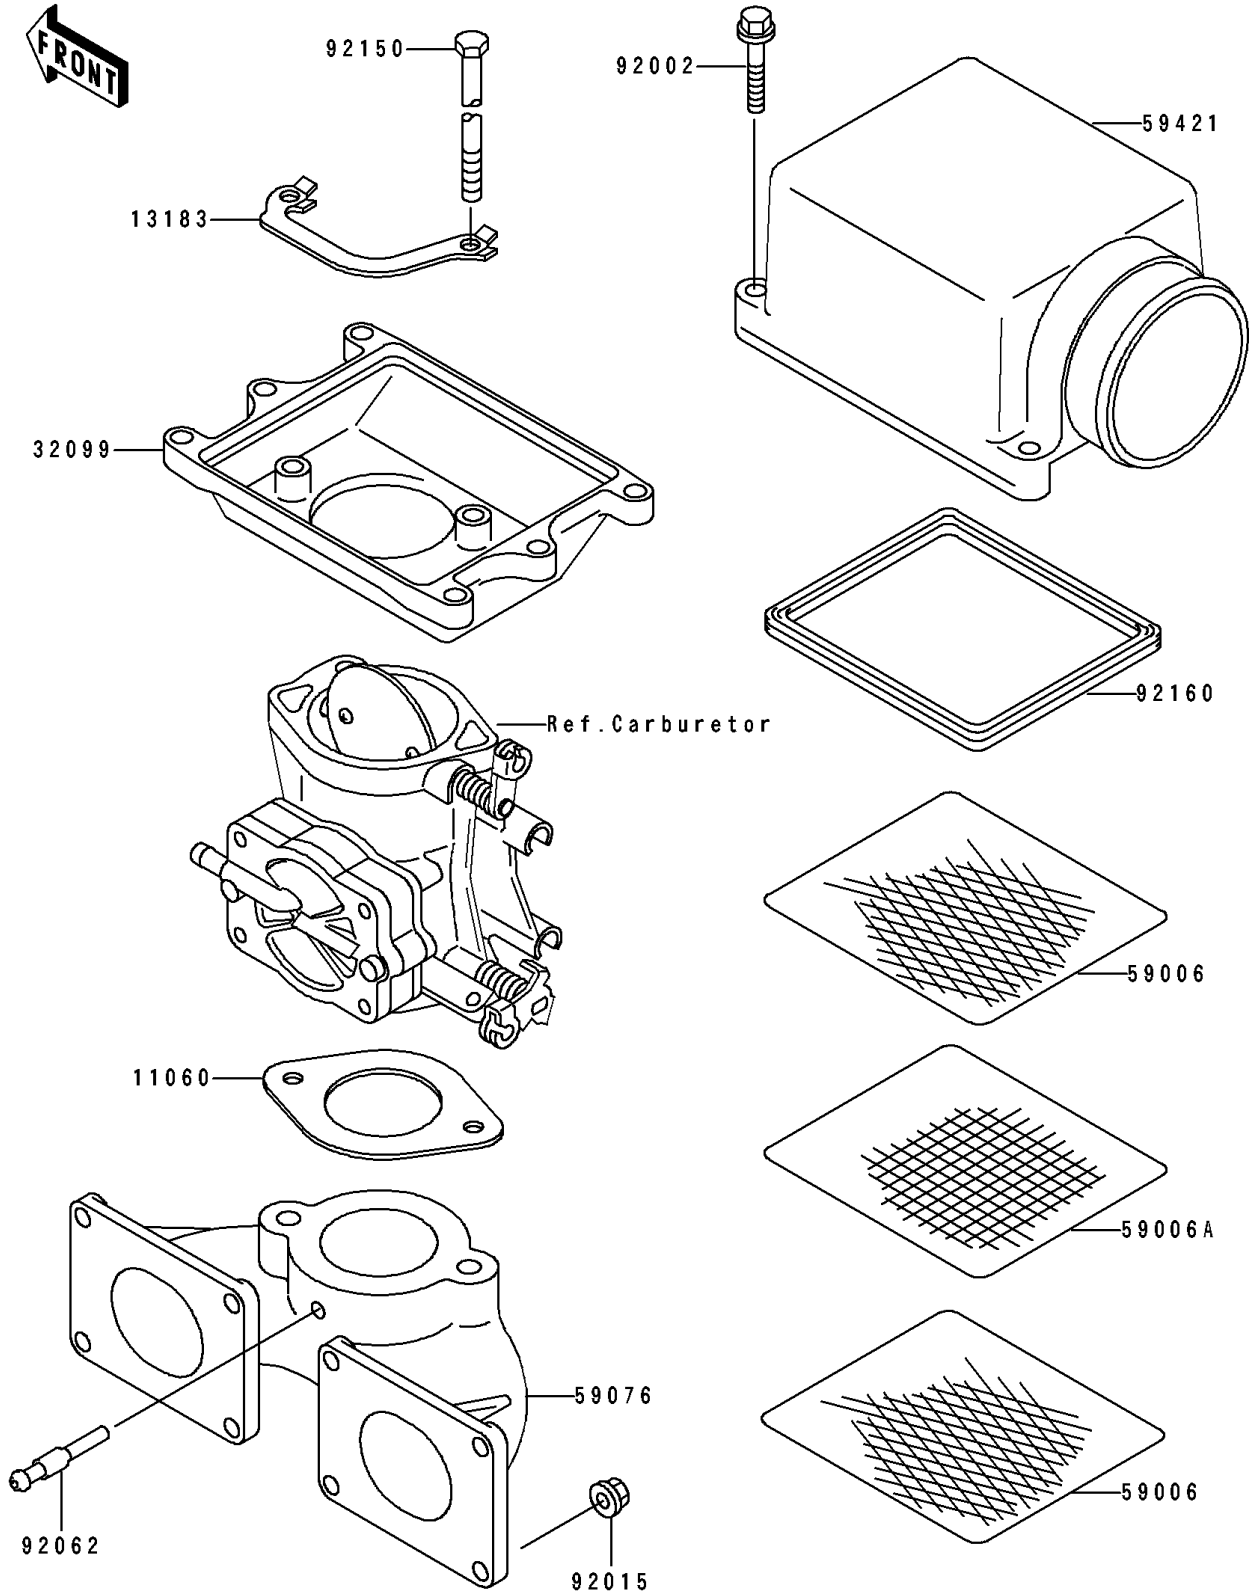

## 1991 JET SKI® TS PARTS DIAGRAM

Flame Arrester

E1614

## 1991 JET SKI® TS PARTS LIST

Flame Arrester

ITEM NAME	PART NUMBER	QUANTITY
GASKET,CARBURETOR (Ref # 11060)	11060-3716	1
PLATE (Ref # 13183)	13183-3726	1
CASE,FLAME ARRESTER (Ref # 32099)	32099-3748	1
ARRESTER-FLAME (Ref # 59006)	59006-3707	1
ARRESTER-FLAME (Ref # 59006A)	59006-3708	1
MANIFOLD-INTAKE (Ref # 59076)	59076-3708	1
COVER-INTAKE (Ref # 59421)	59421-3722	1
BOLT,6X30 (Ref # 92002)	92002-3726	1
NUT,6MM (Ref # 92015)	92015-3767	1
NOZZLE (Ref # 92062)	92062-3703	1
BOLT,6X125 (Ref # 92150)	92150-3784	1
DAMPER (Ref # 92160)	92160-3704	1