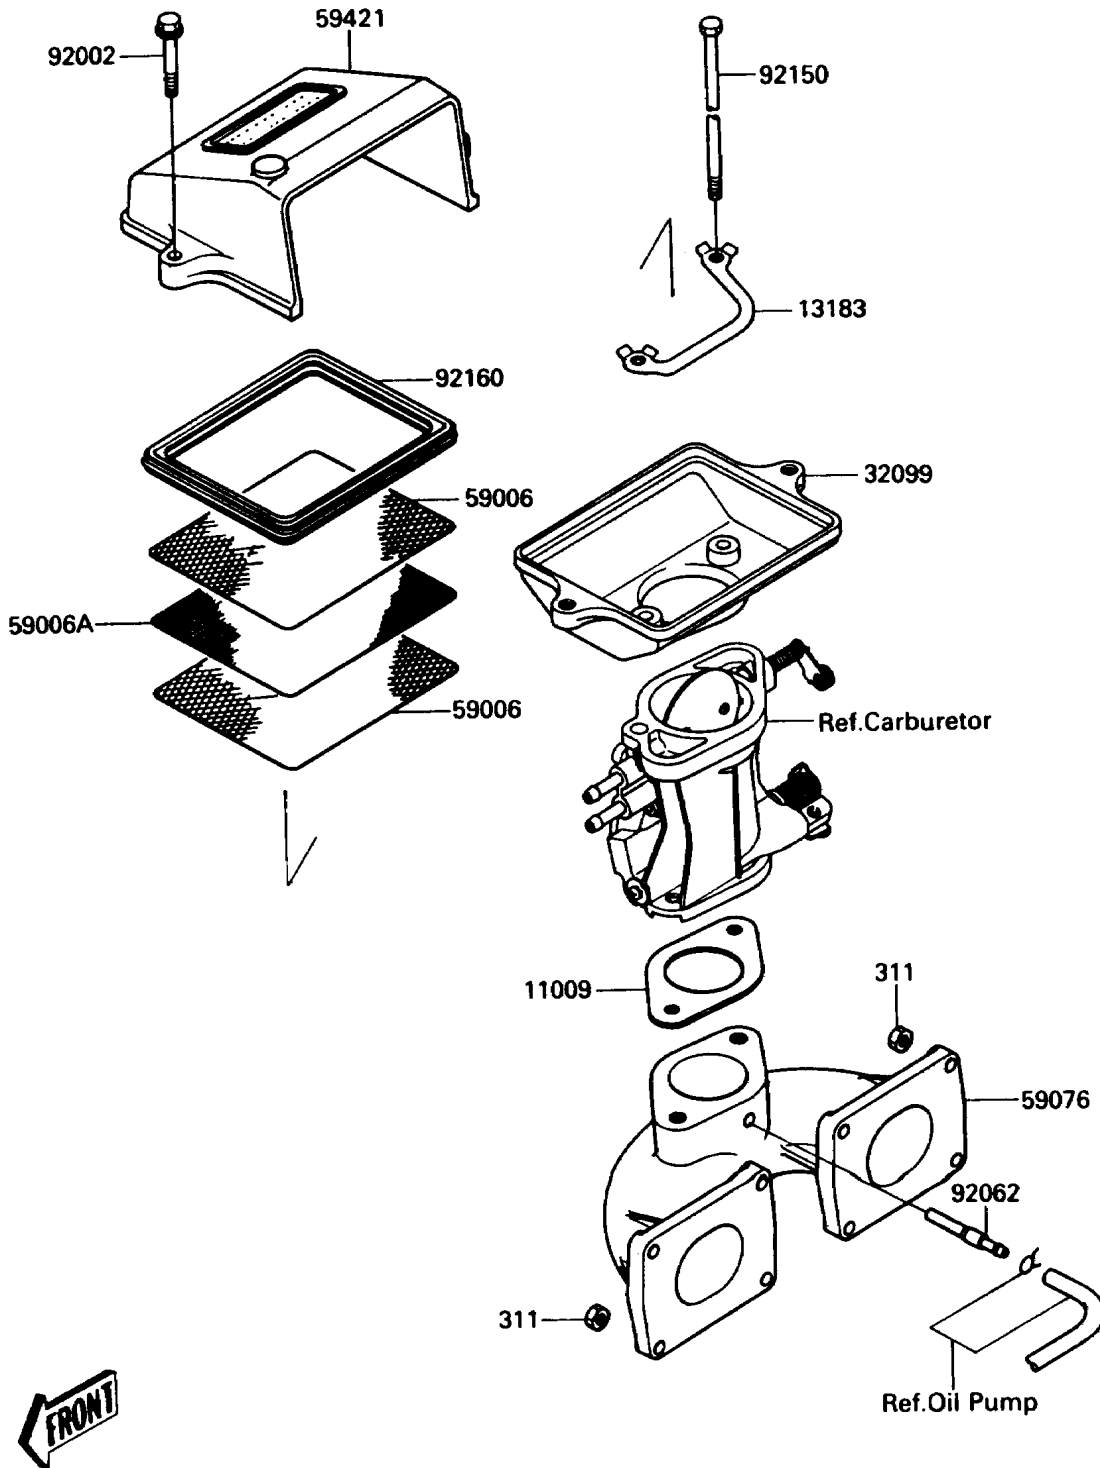

## 1989 JET SKI® TS PARTS DIAGRAM

Flame Arrester

E1614

## 1989 JET SKI® TS PARTS LIST

Flame Arrester

ITEM NAME	PART NUMBER	QUANTITY
GASKET,CARBURETOR (Ref # 11009)	11009-3753	1
PLATE (Ref # 13183)	13183-3726	1
CASE,FLAME ARRESTER (Ref # 32099)	32099-3736	1
ARRESTER-FLAME (Ref # 59006)	59006-3707	1
ARRESTER-FLAME (Ref # 59006A)	59006-3708	1
MANIFOLD-INTAKE (Ref # 59076)	59076-3705	1
COVER-INTAKE (Ref # 59421)	59421-3708	1
BOLT,6X30 (Ref # 92002)	92002-3726	1
NOZZLE (Ref # 92062)	92062-3703	1
BOLT,6X113 (Ref # 92150)	92150-3724	1
DAMPER (Ref # 92160)	92160-3704	1
NUT-HEX,6MM (Ref # 311)	311R0600	1