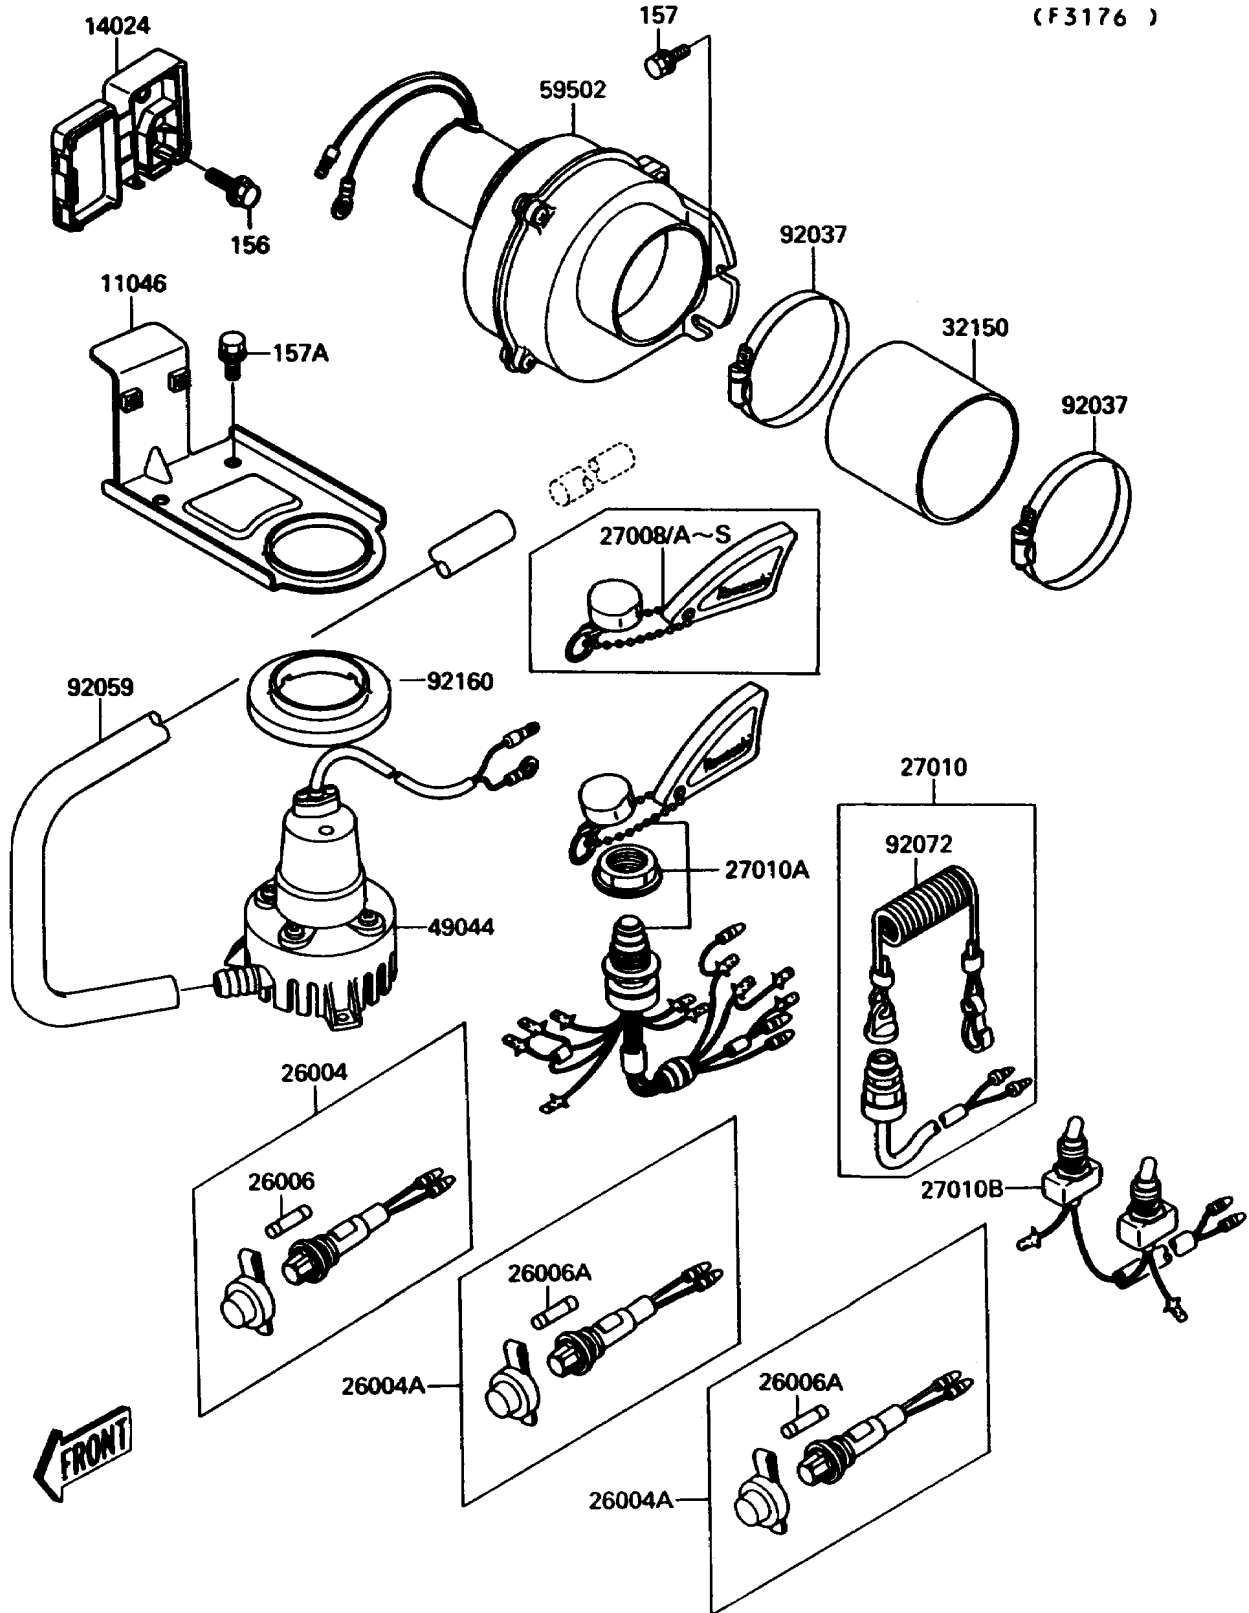

1991 JET MATE™ PARTS DIAGRAM

Bilge Pump

(F3176)

1991 JET MATE™ PARTS LIST

Bilge Pump

ITEM NAME	PART NUMBER	QUANTITY
BRACKET,BILGE (Ref # 11046)	11046-3803	1
COVER (Ref # 14024)	14024-3774	1
FUSE-ASSY,MAIN (Ref # 26004)	26004-3708	1
FUSE-ASSY,BILGE/BLOWER (Ref # 26004A)	26004-3709	1
FUSE,20A,L=31.8 (Ref # 26006)	26006-3701	1
FUSE,5A,L=31.8 (Ref # 26006A)	26006-3702	1
KEY,MAGNETIC SW,#2001 (Ref # 27008)	27008-3702	1
KEY,MAGNETIC SW,#2002 (Ref # 27008A)	27008-3703	1
KEY,MAGNETIC SW,#2003 (Ref # 27008B)	27008-3704	1
KEY,MAGNETIC SW,#2004 (Ref # 27008C)	27008-3705	1
KEY,MAGNETIC SW,#2005 (Ref # 27008D)	27008-3706	1
KEY,MAGNETIC SW,#2006 (Ref # 27008E)	27008-3707	1
KEY,MAGNETIC SW,#2007 (Ref # 27008F)	27008-3708	1
KEY,MAGNETIC SW,#2008 (Ref # 27008G)	27008-3709	1
KEY,MAGNETIC SW,#2009 (Ref # 27008H)	27008-3710	1
KEY,MAGNETIC SW,#2010 (Ref # 27008I)	27008-3711	1
KEY,MAGNETIC SW,#2011 (Ref # 27008J)	27008-3712	1
KEY,MAGNETIC SW,#2012 (Ref # 27008K)	27008-3713	1
KEY,MAGNETIC SW,#2013 (Ref # 27008L)	27008-3714	1
KEY,MAGNETIC SW,#2014 (Ref # 27008M)	27008-3715	1
KEY,MAGNETIC SW,#2015 (Ref # 27008N)	27008-3716	1
KEY,MAGNETIC SW,#2016 (Ref # 27008O)	27008-3717	1
KEY,MAGNETIC SW,#2017 (Ref # 27008P)	27008-3718	1
KEY,MAGNETIC SW,#2018 (Ref # 27008Q)	27008-3719	1
KEY,MAGNETIC SW,#2019 (Ref # 27008R)	27008-3720	1
KEY,MAGNETIC SW,#2020 (Ref # 27008S)	27008-3721	1
SWITCH,STOP (Ref # 27010)	27010-3710	1
SWITCH,MAIN (Ref # 27010A)	27010-3722	1
SWITCH,BILGE/BLOWER (Ref # 27010B)	27010-3723	1

1991 JET MATE™ PARTS LIST

Bilge Pump

ITEM NAME	PART NUMBER	QUANTITY
PIPE (Ref # 32150)	32150-3716	1
PUMP-WATER,BILGE (Ref # 49044)	49044-3702	1
FAN-ASSY,BLOWER (Ref # 59502)	59502-3701	1
CLAMP (Ref # 92037)	92037-3711	1
TUBE (Ref # 92059)	92059-3845	1
BAND,TETHER SWITCH (Ref # 92072)	92072-3744	1
DAMPER (Ref # 92160)	92160-3723	1
BOLT-WP,6X20 (Ref # 156)	156R0620	1
BOLT-WSP,5X18 (Ref # 157)	157R0518	1
BOLT-WSP,6X16 (Ref # 157A)	157R0616	1