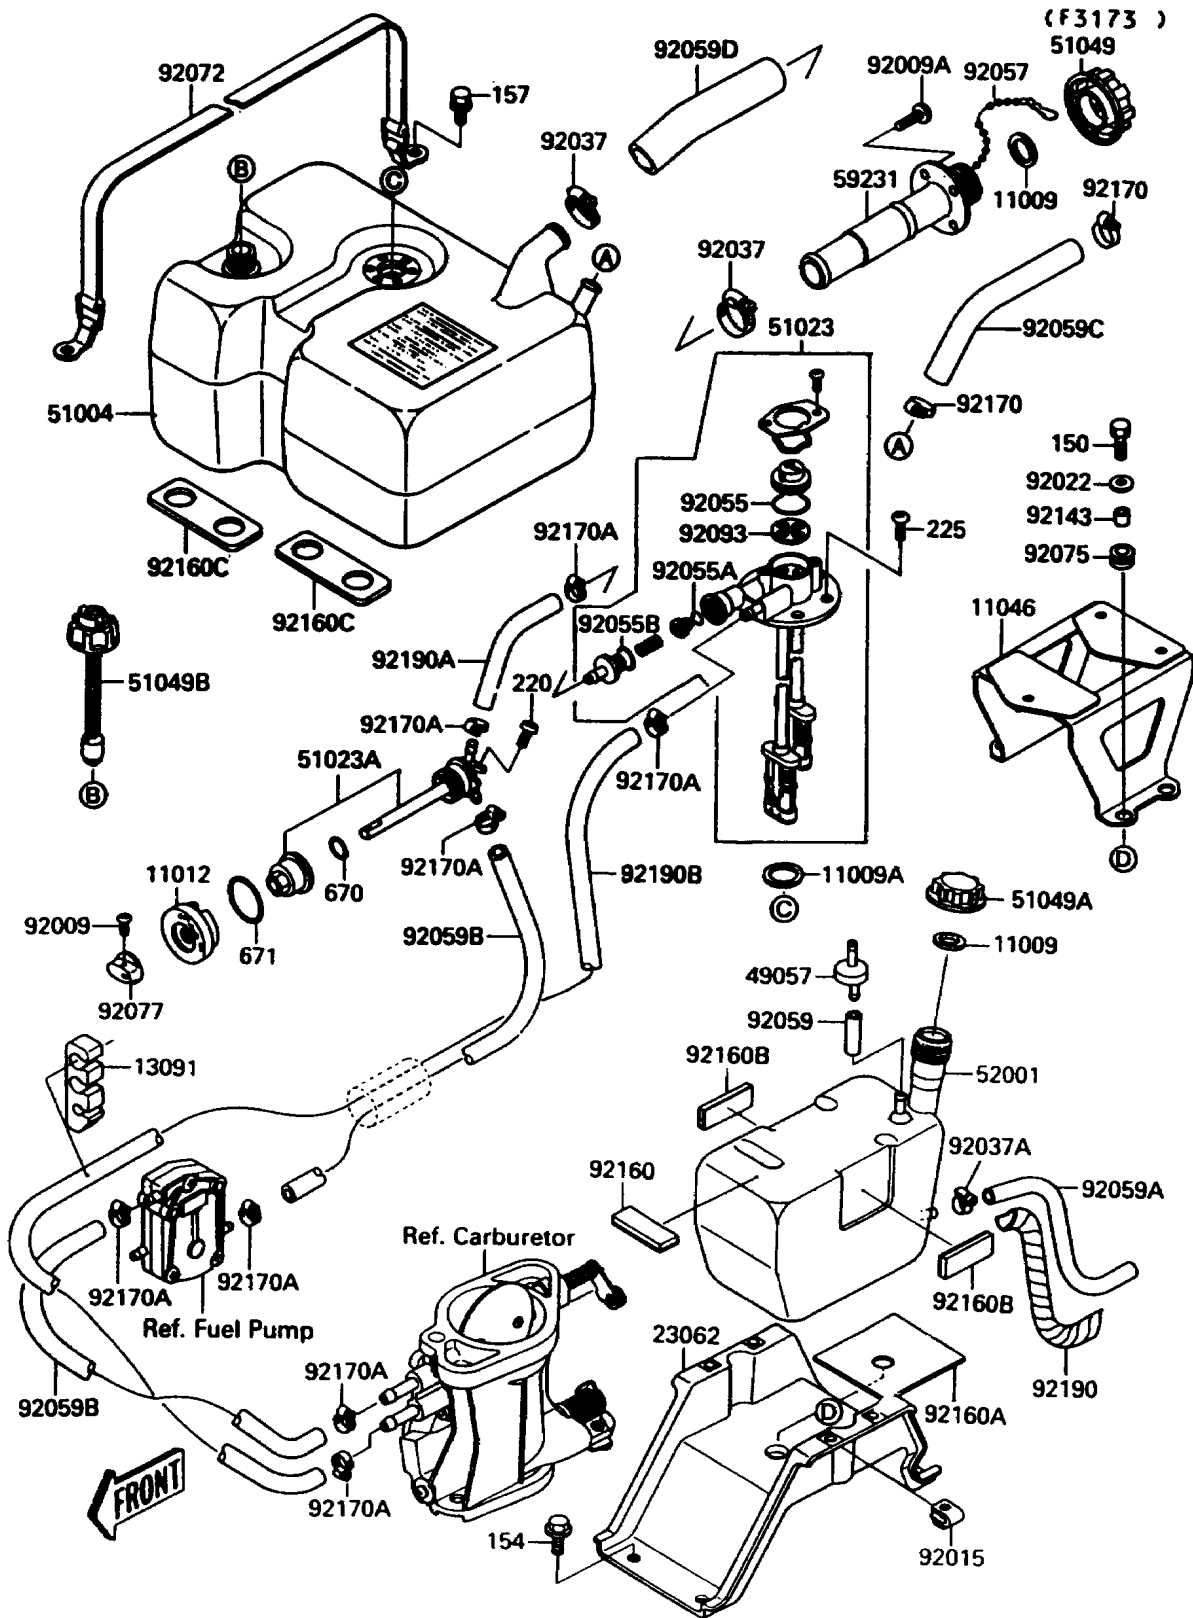

1991 JET MATE™ PARTS DIAGRAM

Fuel Tank

1991 JET MATE™ PARTS LIST

Fuel Tank

ITEM NAME	PART NUMBER	QUANTITY
GASKET,TANK CAP (Ref # 11009)	11009-3020	1
GASKET (Ref # 11009A)	92065-504	1
CAP,FUEL TAP (Ref # 11012)	11012-3728	1
BRACKET,ELECTRIC (Ref # 11046)	11046-3756	1
HOLDER,TUBE (Ref # 13091)	13091-3745	1
BRACKET-COMP,OIL TANK (Ref # 23062)	23062-3701	1
VALVE-RELIEF (Ref # 49057)	49057-3001	1
TANK-FUEL (Ref # 51004)	51004-3713	1
TAP-ASSY,FUEL (Ref # 51023)	51023-3719	1
TAP-ASSY,FUEL (Ref # 51023A)	51023-3720	1
CAP-TANK,FUEL (Ref # 51049)	51049-3705	1
CAP-TANK,OIL (Ref # 51049A)	51049-3716	1
CAP-TANK,FUEL GAUGE (Ref # 51049B)	51049-3717	1
TANK-OIL (Ref # 52001)	52001-3710	1
FILLER (Ref # 59231)	59231-3711	1
SCREW,4X8 (Ref # 92009)	92009-3729	1
SCREW,6X20 (Ref # 92009A)	92009-3763	1
NUT,6MM (Ref # 92015)	92015-3763	1
WASHER (Ref # 92022)	92022-3710	1
CLAMP (Ref # 92037)	92037-3009	1
CLAMP (Ref # 92037A)	92037-3726	1
RING-O (Ref # 92055)	92055-3722	1
RING-O (Ref # 92055A)	92055-3723	1
RING-O (Ref # 92055B)	92055-3724	1
CHAIN,COVER,L=100 (Ref # 92057)	92057-3704	1
TUBE,5.8X12.2X55 (Ref # 92059)	92059-3026	1
TUBE,5.8X10.8X360 (Ref # 92059A)	92059-3743	1
TUBE,6.35X16X510 (Ref # 92059B)	92059-3840	1
TUBE,15.9X25.8X110 (Ref # 92059C)	92059-3842	1