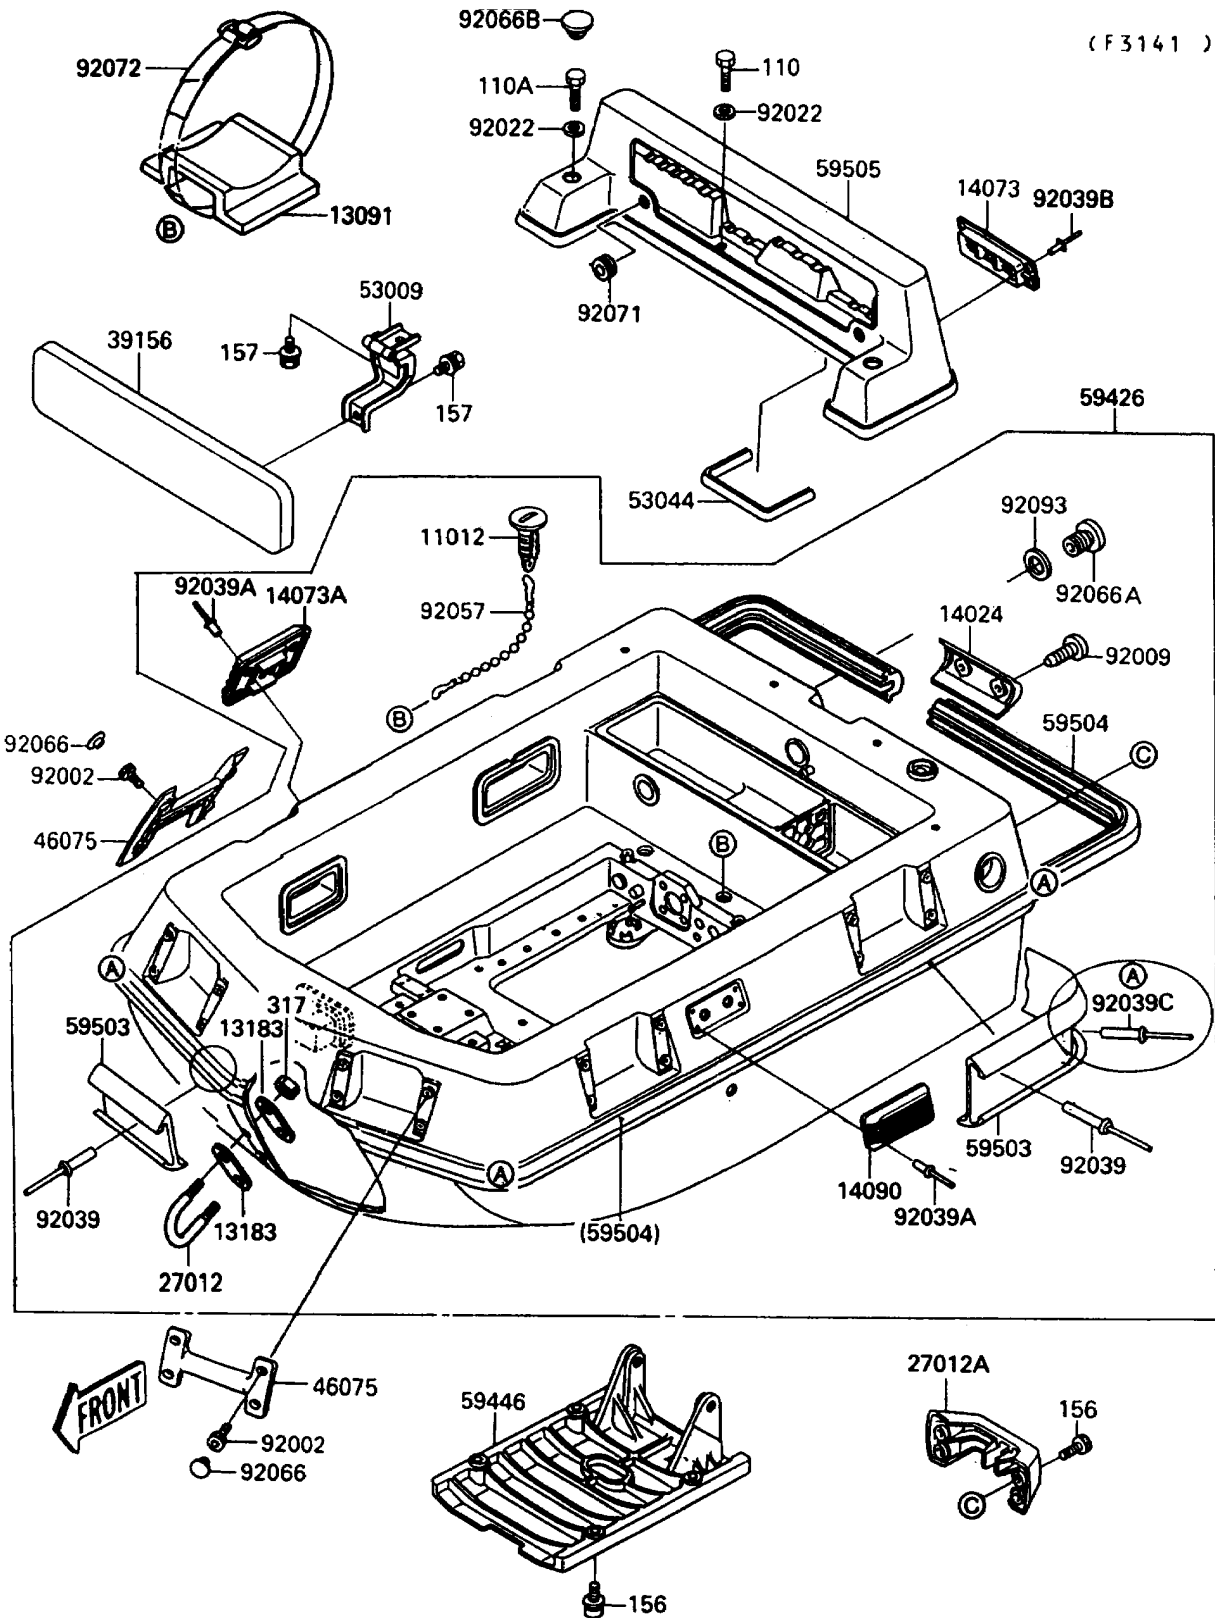

1991 JET MATE™ PARTS DIAGRAM

Hull

1991 JET MATE™ PARTS LIST

Hull

ITEM NAME	PART NUMBER	QUANTITY
CAP (Ref # 11012)	11012-3740	1
HOLDER (Ref # 13091)	13091-3750	1
PLATE (Ref # 13183)	13183-3742	1
COVER (Ref # 14024)	14024-3779	1
DUCT,VENT,P.WHITE (Ref # 14073)	14073-3710-F1	1
DUCT,AIR INTAKE GRILL,P.WHITE (Ref # 14073A)	14073-3724-F1	1
COVER,DUMMY AIR INTAKE,P.WHITE (Ref # 14090)	14024-3769-F1	1
HOOK (Ref # 27012)	27012-3741	1
HOOK,SKI (Ref # 27012A)	27012-3743	1
PAD,BACKREST,RED (Ref # 39156)	39156-3730-MX	1
GRIP,P.WHITE (Ref # 46075)	46075-3715-F1	1
HINGE,BACKREST (Ref # 53009)	53009-3709	1
TRIM (Ref # 53044)	53044-1112	1
HULL-COMP,P.WHITE (Ref # 59426)	59426-3775-BP	1
COVER-JET PUMP (Ref # 59446)	59446-3710	1
FENDER-BOAT (Ref # 59503)	59503-3702	1
TRIM (Ref # 59504)	59504-3702	1
BACKREST,P.WHITE (Ref # 59505)	59505-3703-F1	1
BOLT,SOCKET,8X20 (Ref # 92002)	92002-3771	1
SCREW,TAPPING,4X14 (Ref # 92009)	92009-3762	1
WASHER (Ref # 92022)	92022-3710	1
RIVET (Ref # 92039)	92039-3002	1
RIVET (Ref # 92039A)	92039-3714	1
RIVET (Ref # 92039B)	92039-3739	1
RIVET (Ref # 92039C)	92039-3745	1
CHAIN,COVER,L=250 (Ref # 92057)	92057-3701	1
PLUG,P.WHITE (Ref # 92066)	92066-3715-6F	1
PLUG,RR,DRAIN (Ref # 92066A)	92066-3725	1
PLUG,BACKREST,P.WHITE (Ref # 92066B)	92066-3726-6F	1

1991 JET MATE™ PARTS LIST

Hull

ITEM NAME	PART NUMBER	QUANTITY
GROMMET (Ref # 92071)	92071-056	1
BAND (Ref # 92072)	92072-3739	1
SEAL (Ref # 92093)	92093-3720	1
BOLT,6X20 (Ref # 110)	110R0620	1
BOLT,6X25 (Ref # 110A)	110R0625	1
BOLT-WP,6X22 (Ref # 156)	156R0622	1
BOLT-WSP,6X12 (Ref # 157)	157R0612	1
NUT-HEX-SMALL (Ref # 317)	317R0800	1