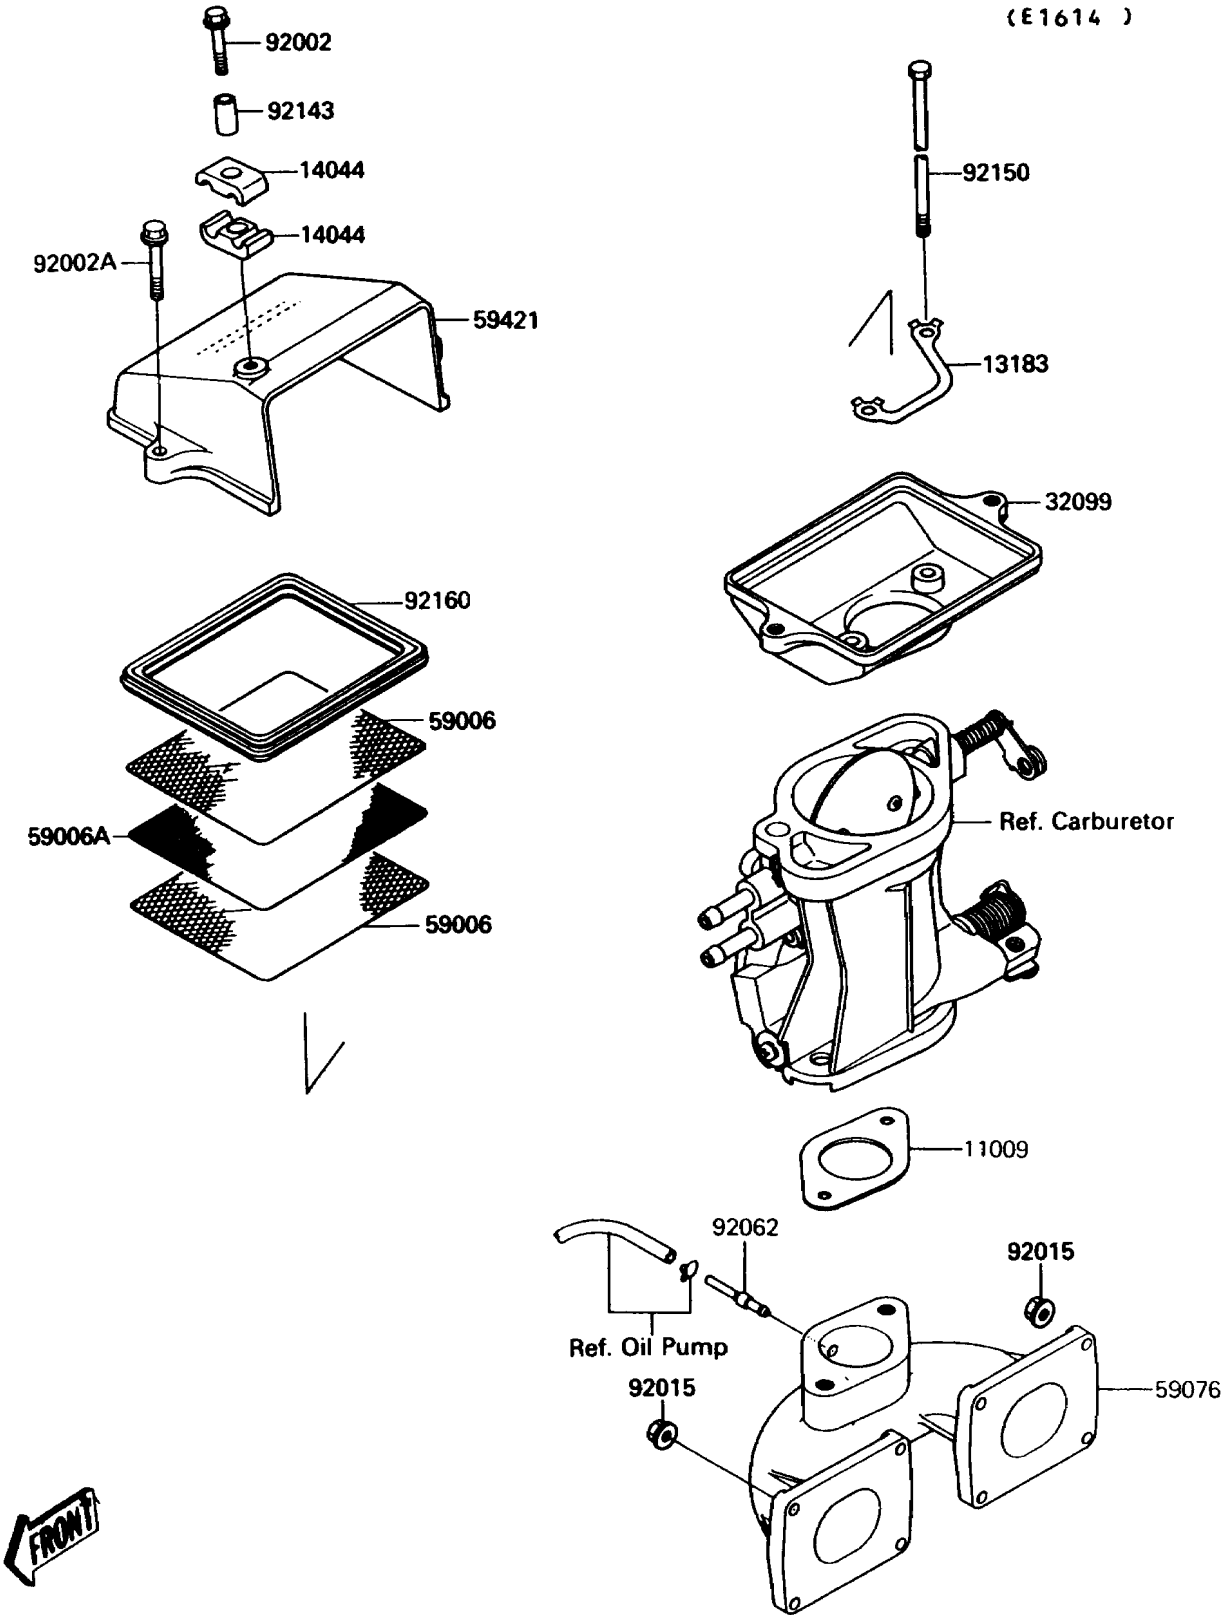

1991 JET MATE™ PARTS DIAGRAM

Flame Arrester

1991 JET MATE™ PARTS LIST

Flame Arrester

ITEM NAME	PART NUMBER	QUANTITY
GASKET,CARBURETOR (Ref # 11009)	11009-3753	1
PLATE (Ref # 13183)	13183-3726	1
HOLDER-CABLE (Ref # 14044)	14044-3707	1
CASE,FLAME ARRESTER (Ref # 32099)	32099-3736	1
ARRESTER-FLAME (Ref # 59006)	59006-3707	1
ARRESTER-FLAME (Ref # 59006A)	59006-3708	1
MANIFOLD-INTAKE (Ref # 59076)	59076-3711	1
COVER-INTAKE (Ref # 59421)	59421-3711	1
BOLT,6X35 (Ref # 92002)	92002-3715	1
BOLT,6X30 (Ref # 92002A)	92002-3726	1
NUT,6MM (Ref # 92015)	92015-3767	1
NOZZLE (Ref # 92062)	92062-3703	1
COLLAR,7.5X10.5X24 (Ref # 92143)	92143-3717	1
BOLT,6X113 (Ref # 92150)	92150-3724	1
DAMPER (Ref # 92160)	92160-3704	1