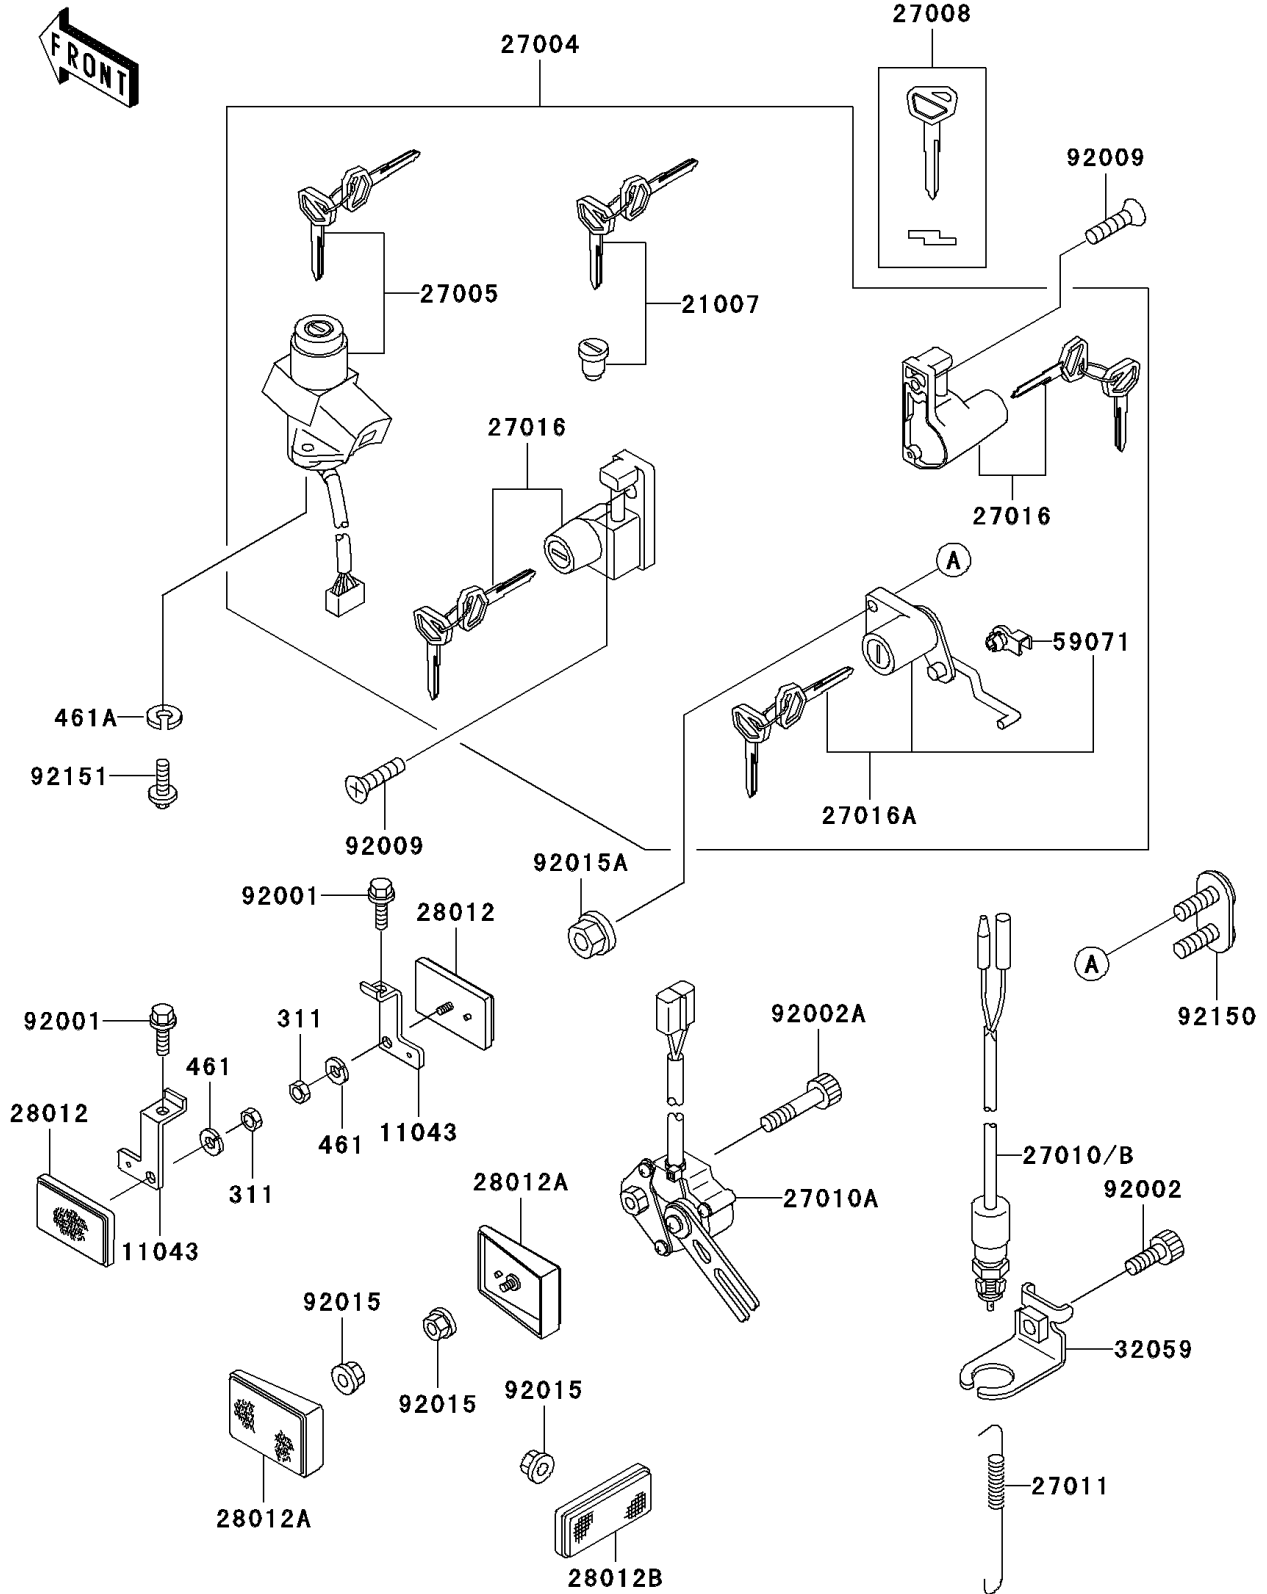

1999 NINJA® 500R PARTS DIAGRAM

Ignition Switch/Locks/Reflectors

F2770

1999 NINJA® 500R PARTS LIST

Ignition Switch/Locks/Reflectors

ITEM NAME	PART NUMBER	QUANTITY
NUT-HEX (Ref # 311)	311B0500	1
WASHER-SPRING,5MM (Ref # 461)	461F0500	1
WASHER-SPRING (Ref # 461A)	461L0600	1
BRACKET,FR,REFLECTOR (Ref # 11043)	11043-1423	1
ROTOR,LOCK,TANK CAP (Ref # 21007)	21007-5037	1
SWITCH-ASSY (Ref # 27004)	27004-5464	1
SWITCH-ASSY-IGNITION (Ref # 27005)	27005-5101	1
KEY-LOCK,BLANK (Ref # 27008)	27008-1173	1
SWITCH,BRAKE LAMP (Ref # 27010)	27010-1152	1
SWITCH,SIDE STAND (Ref # 27010A)	27010-1394	1
SPRING,BRAKE LAMP SWITCH (Ref # 27011)	27011-006	1
LOCK-ASSY,HELMET (Ref # 27016)	27016-5211	1
LOCK-ASSY,SEAT (Ref # 27016A)	27016-5217	1
REFLECTOR-REFLEX (Ref # 28012)	28012-1003	1
REFLECTOR-REFLEX,RR (Ref # 28012A)	28012-1056	1
REFLECTOR-REFLEX (Ref # 28012B)	28012-1077	1
BRACKET-SWITCH,REAR BRAKE (Ref # 32059)	32059-1121	1
JOINT (Ref # 59071)	59071-1103	1
BOLT,6X14,BLACK (Ref # 92001)	92001-1847	1
BOLT,SOCKET,6X14 (Ref # 92002)	92002-1175	1
BOLT,6X28 (Ref # 92002A)	92002-1537	1
SCREW,5X18 (Ref # 92009)	92009-1305	1
NUT,FLANGED,5MM (Ref # 92015)	92015-1259	1
NUT,FLANGED,5MM (Ref # 92015A)	92015-1328	1
BOLT,SEAT LOCK (Ref # 92150)	92150-1820	1
BOLT,TORX,6X16 (Ref # 92151)	92151-1911	1