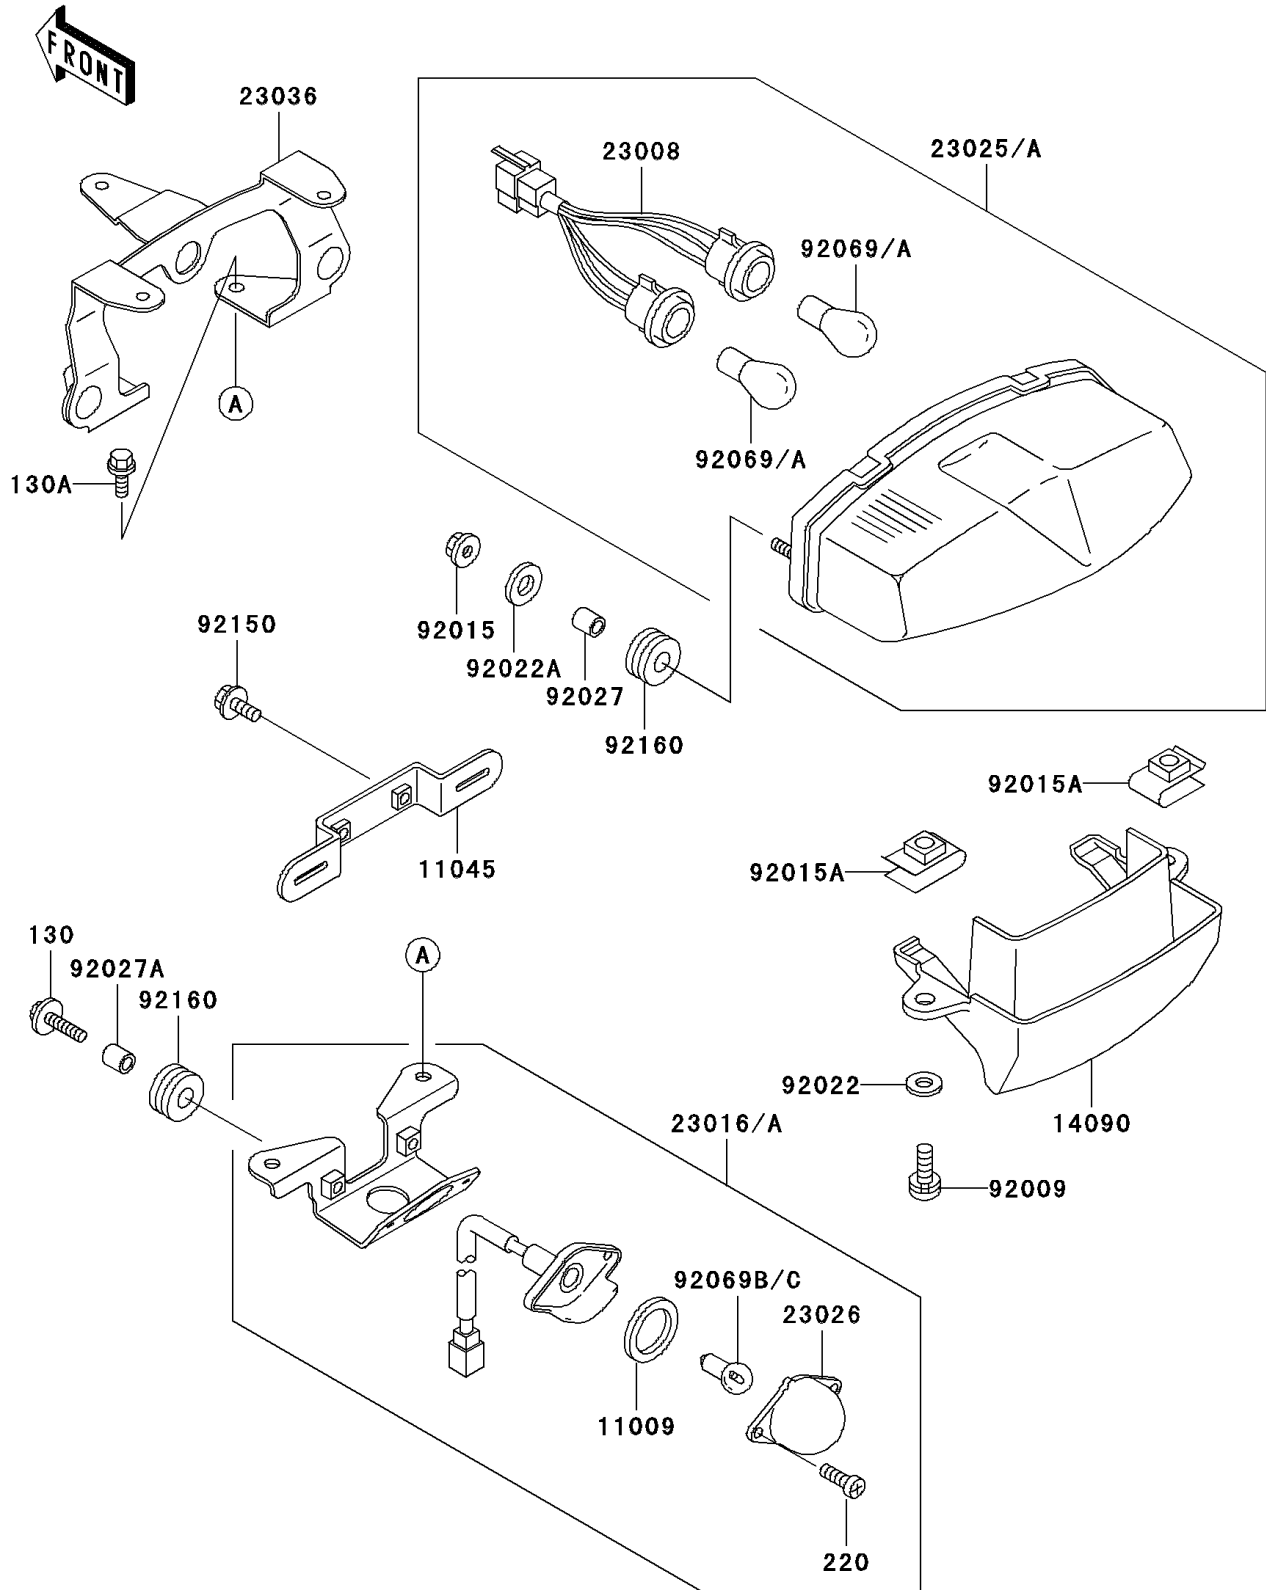

## 1999 NINJA® 500R PARTS DIAGRAM

Taillight(s)

F2720

## 1999 NINJA® 500R PARTS LIST

Taillight(s)

ITEM NAME	PART NUMBER	QUANTITY
BOLT-FLANGED,6X25 (Ref # 130)	130H0625	1
BOLT-FLANGED (Ref # 130A)	130J0612	1
SCREW-PAN-CROS (Ref # 220)	220B0410	1
GASKET,LICENSE PLATE LAMP (Ref # 11009)	11009-1372	1
BRACKET,LICENSE (Ref # 11045)	11045-1387	1
COVER,LICENSE LAMP (Ref # 14090)	14090-1487	1
SOCKET-ASSY,TAIL LAMP (Ref # 23008)	23008-1413	1
LAMP-ASSY,LICENSE PLATE (Ref # 23016)	23016-1131	1
LAMP-TAIL (Ref # 23025)	23025-1219	1
LENS,LAMP (Ref # 23026)	23026-1054	1
BRACKET-TAIL LAMP (Ref # 23036)	23036-1130	1
SCREW,5X16,BLACK (Ref # 92009)	92009-1654	1
NUT,FLANGED,6MM (Ref # 92015)	92015-1367	1
NUT,5MM (Ref # 92015A)	92015-1710	1
WASHER,NYLON,5.3X11.5X1.5 (Ref # 92022)	92022-1521	1
WASHER,6.5X20X1.6 (Ref # 92022A)	92022-1557	1
COLLAR,6.8X10X12 (Ref # 92027)	92027-162	1
COLLAR,L=13.1 (Ref # 92027A)	92027-251	1
BULB,12V 27/8W (Ref # 92069)	92069-059	1
BULB,12V 8W (Ref # 92069B)	92069-1012	1
BOLT,6X14 (Ref # 92150)	92150-1133	1
DAMPER (Ref # 92160)	92160-1162	1