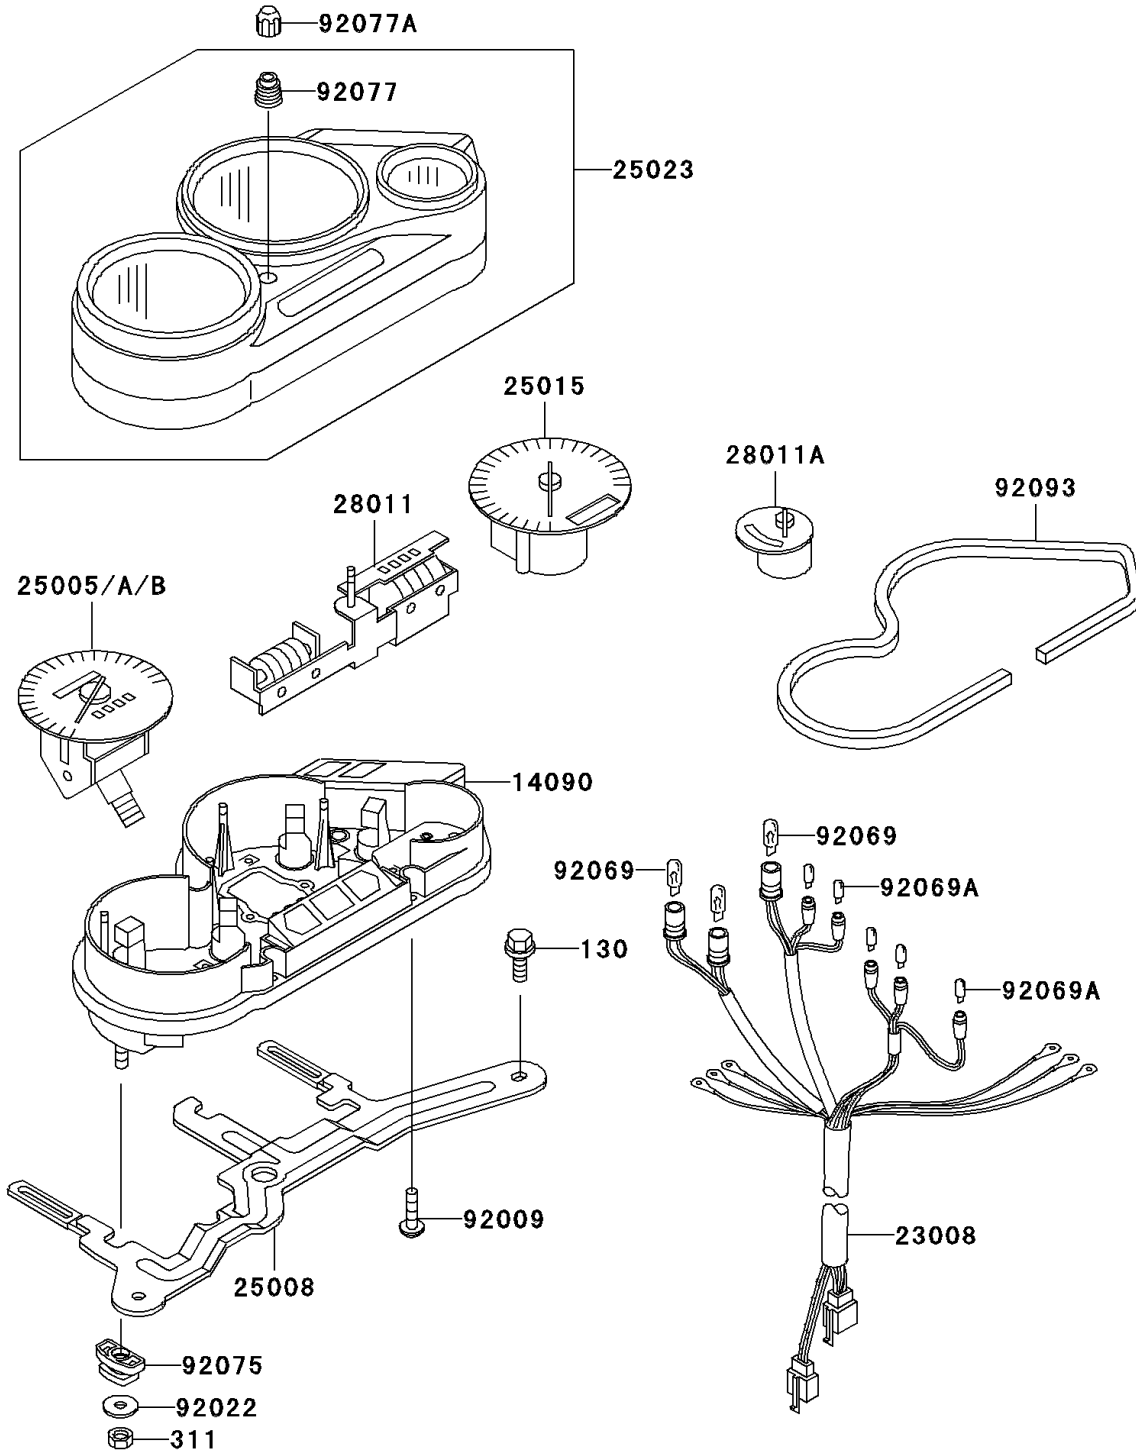

## 1999 NINJA® 500R PARTS DIAGRAM

Meter(s)

F2530

## 1999 NINJA® 500R PARTS LIST

Meter(s)

ITEM NAME	PART NUMBER	QUANTITY
BOLT-FLANGED,6X12 (Ref # 130)	130C0612	1
NUT-HEX (Ref # 311)	311B0500	1
COVER,METER HOUSING (Ref # 14090)	14090-1869	1
SOCKET-ASSY,METER (Ref # 23008)	23008-1431	1
BRACKET-METER (Ref # 25008)	25008-1160	1
TACHOMETER,X1000R/MIN (Ref # 25015)	25015-1327	1
COVER-METER CASE,UPP (Ref # 25023)	25023-1167	1
METER,TRIP (Ref # 28011)	28011-1118	1
METER,TEMP (Ref # 28011A)	28011-1144	1
SCREW,TAPPING,4X16 (Ref # 92009)	92009-1163	1
WASHER,5.2X16X1.2 (Ref # 92022)	92022-263	1
BULB,12V 1.7W,T10 (Ref # 92069)	92069-1059	1
BULB,12V 3W,T6.5 (Ref # 92069A)	92069-1068	1
DAMPER,METER BRACKET (Ref # 92075)	92075-1495	1
KNOB,TRIP RESET (Ref # 92077)	92077-1087	1
KNOB,TRIP RESET (Ref # 92077A)	92077-1094	1
SEAL (Ref # 92093)	92093-1373	1
SPEEDOMETER,MPH (Ref # 25005)	25005-1554	1
SPEEDOMETER,KPH (Ref # 25005A)	25005-1555	1