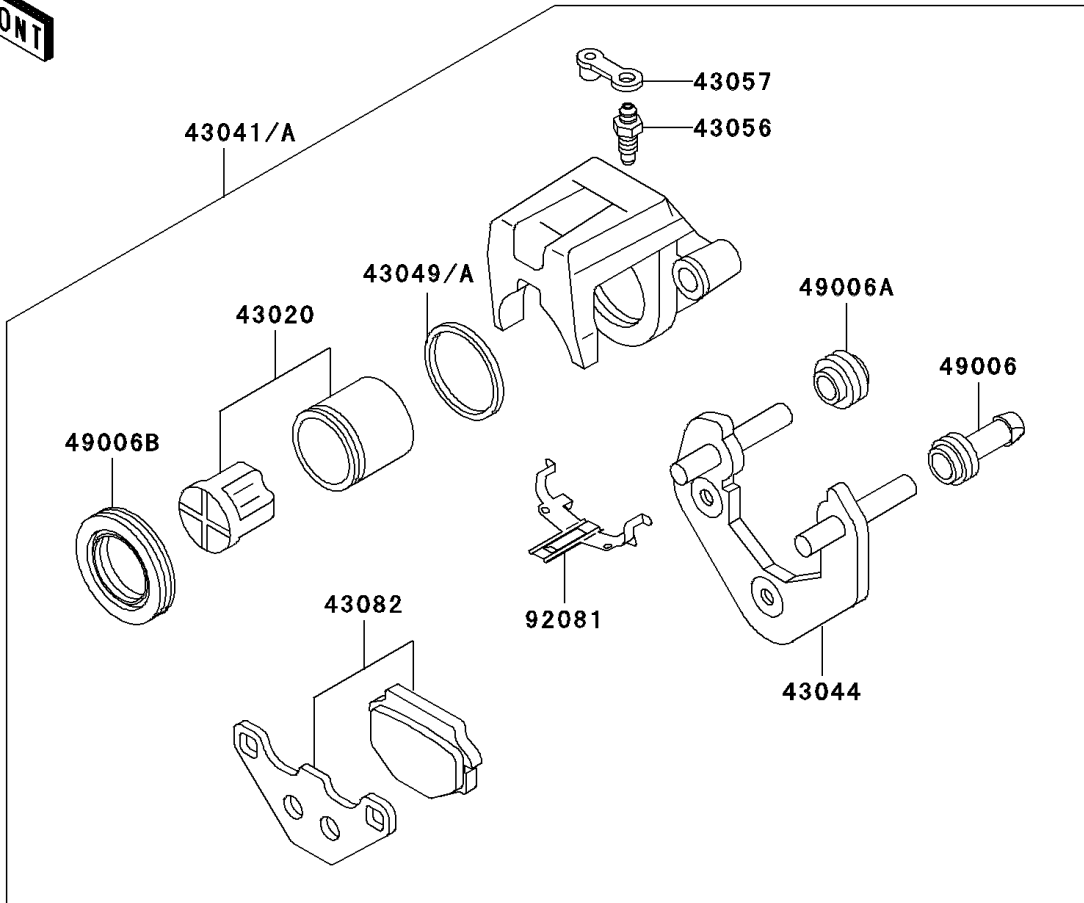

1999 NINJA® 500R PARTS DIAGRAM

Rear Brake

F2294

1999 NINJA® 500R PARTS LIST

Rear Brake

ITEM NAME	PART NUMBER	QUANTITY
BOLT-SOCKET (Ref # 120)	120P0816	1
DISC,RR,C.GRAY (Ref # 41080)	41080-1251-FB	1
PISTON-COMP-BRAKE (Ref # 43020)	43020-1082	1
HOLDER-BRAKE,REAR CALIPER (Ref # 43034)	43034-1131	1
CALIPER-ASSY,RR,BLACK (Ref # 43041)	43041-1529-DJ	1
HOLDER-COMP-CALIPER,RR (Ref # 43044)	43044-1075	1
PACKING,PISTON SEAL (Ref # 43049)	43049-1026	1
BREATHER-BRAKE (Ref # 43056)	43056-1054	1
CAP-BREATHER (Ref # 43057)	43057-003	1
PAD-ASSY-BRAKE (Ref # 43082)	43082-1163	1
BOOT,CALIPER (Ref # 49006)	49006-1054	1
BOOT,CALIPER (Ref # 49006A)	49006-1055	1
BOOT,PISTON (Ref # 49006B)	49006-1091	1
SPRING,PAD (Ref # 92081)	92081-1341	1
BOLT,SOCKET,8X30 (Ref # 92150)	92150-1771	1