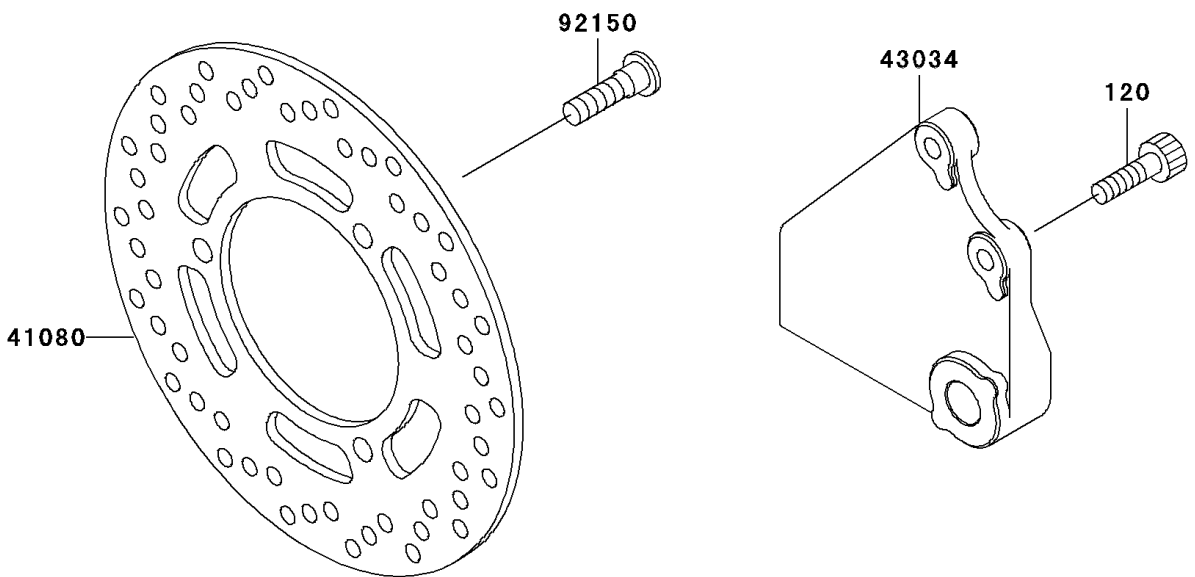

1999 NINJA® 500R PARTS DIAGRAM

Rear Brake

F2294

1999 NINJA® 500R PARTS LIST

Rear Brake

ITEM NAME	PART NUMBER	QUANTITY
BOLT-SOCKET (Ref # 120)	120P0816	1
DISC,RR,C.GRAY (Ref # 41080)	41080-1251-FB	1
PISTON-COMP-BRAKE (Ref # 43020)	43020-1082	1
HOLDER-BRAKE,REAR CALIPER (Ref # 43034)	43034-1131	1
CALIPER-ASSY,RR,BLACK (Ref # 43041)	43041-1529-DJ	1
HOLDER-COMP-CALIPER,RR (Ref # 43044)	43044-1075	1
PACKING,PISTON SEAL (Ref # 43049)	43049-1026	1
BREATHER-BRAKE (Ref # 43056)	43056-1054	1
CAP-BREATHER (Ref # 43057)	43057-003	1
PAD-ASSY-BRAKE (Ref # 43082)	43082-1163	1
BOOT,CALIPER (Ref # 49006)	49006-1054	1
BOOT,CALIPER (Ref # 49006A)	49006-1055	1
BOOT,PISTON (Ref # 49006B)	49006-1091	1
SPRING,PAD (Ref # 92081)	92081-1341	1
BOLT,SOCKET,8X30 (Ref # 92150)	92150-1771	1