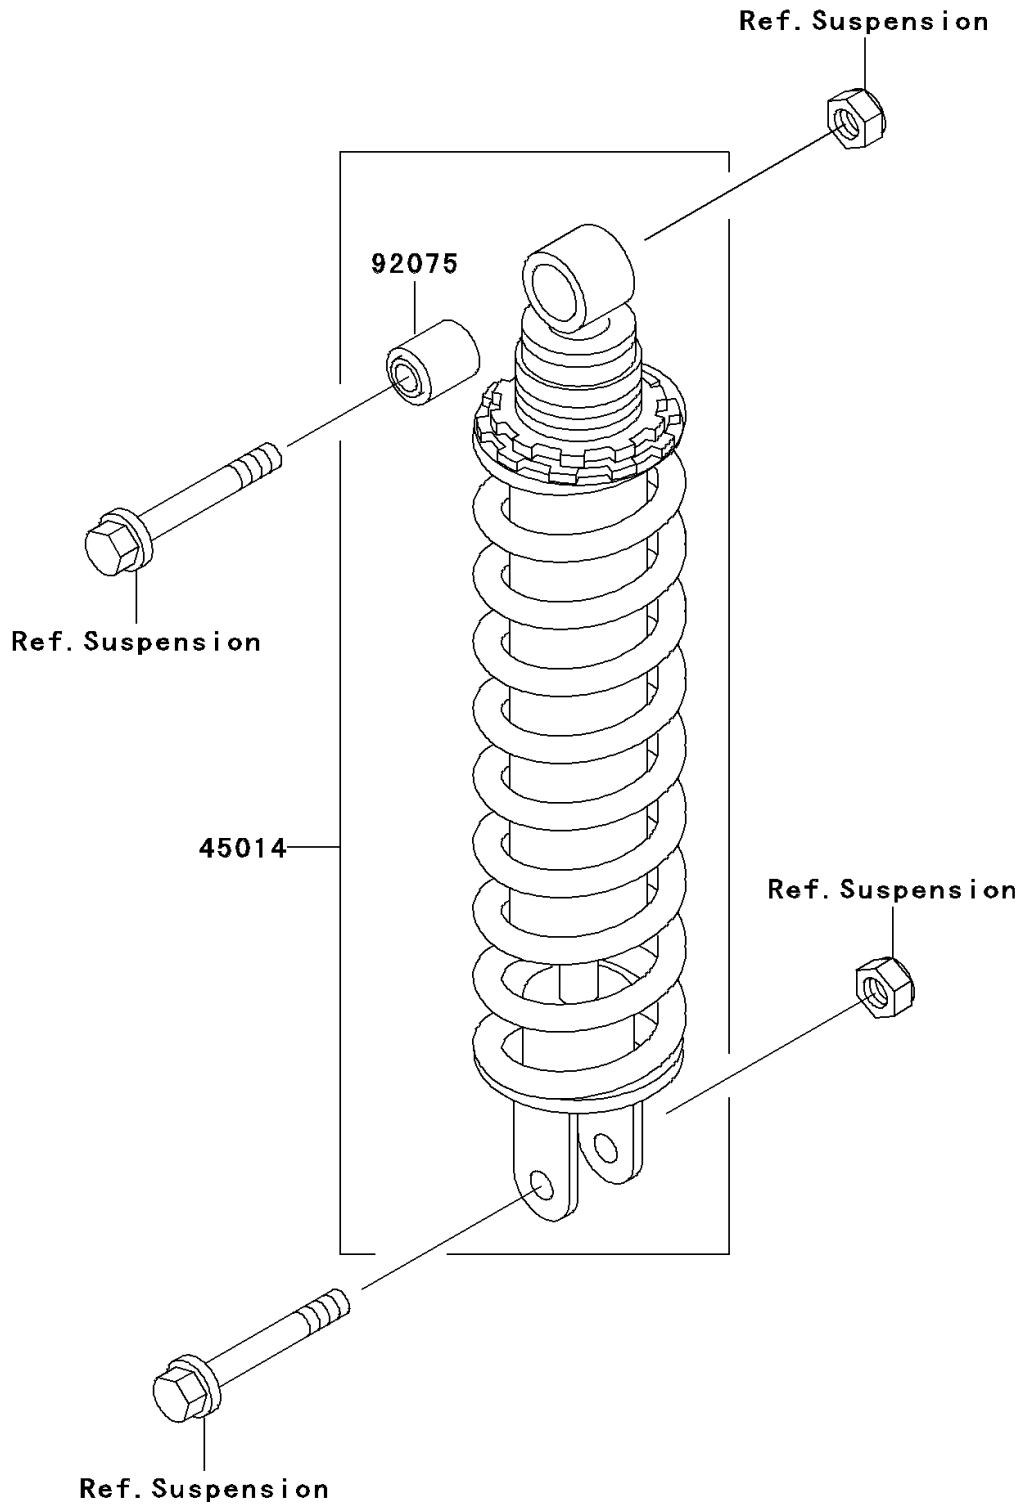

1999 NINJA® 500R PARTS DIAGRAM

Shock Absorber(s)

F2280

1999 NINJA® 500R PARTS LIST

Shock Absorber(s)

ITEM NAME	PART NUMBER	QUANTITY
SHOCKABSORBER (Ref # 45014)	45014-1365	1
DAMPER,SHOCKABSORBER (Ref # 92075)	92075-1497	1