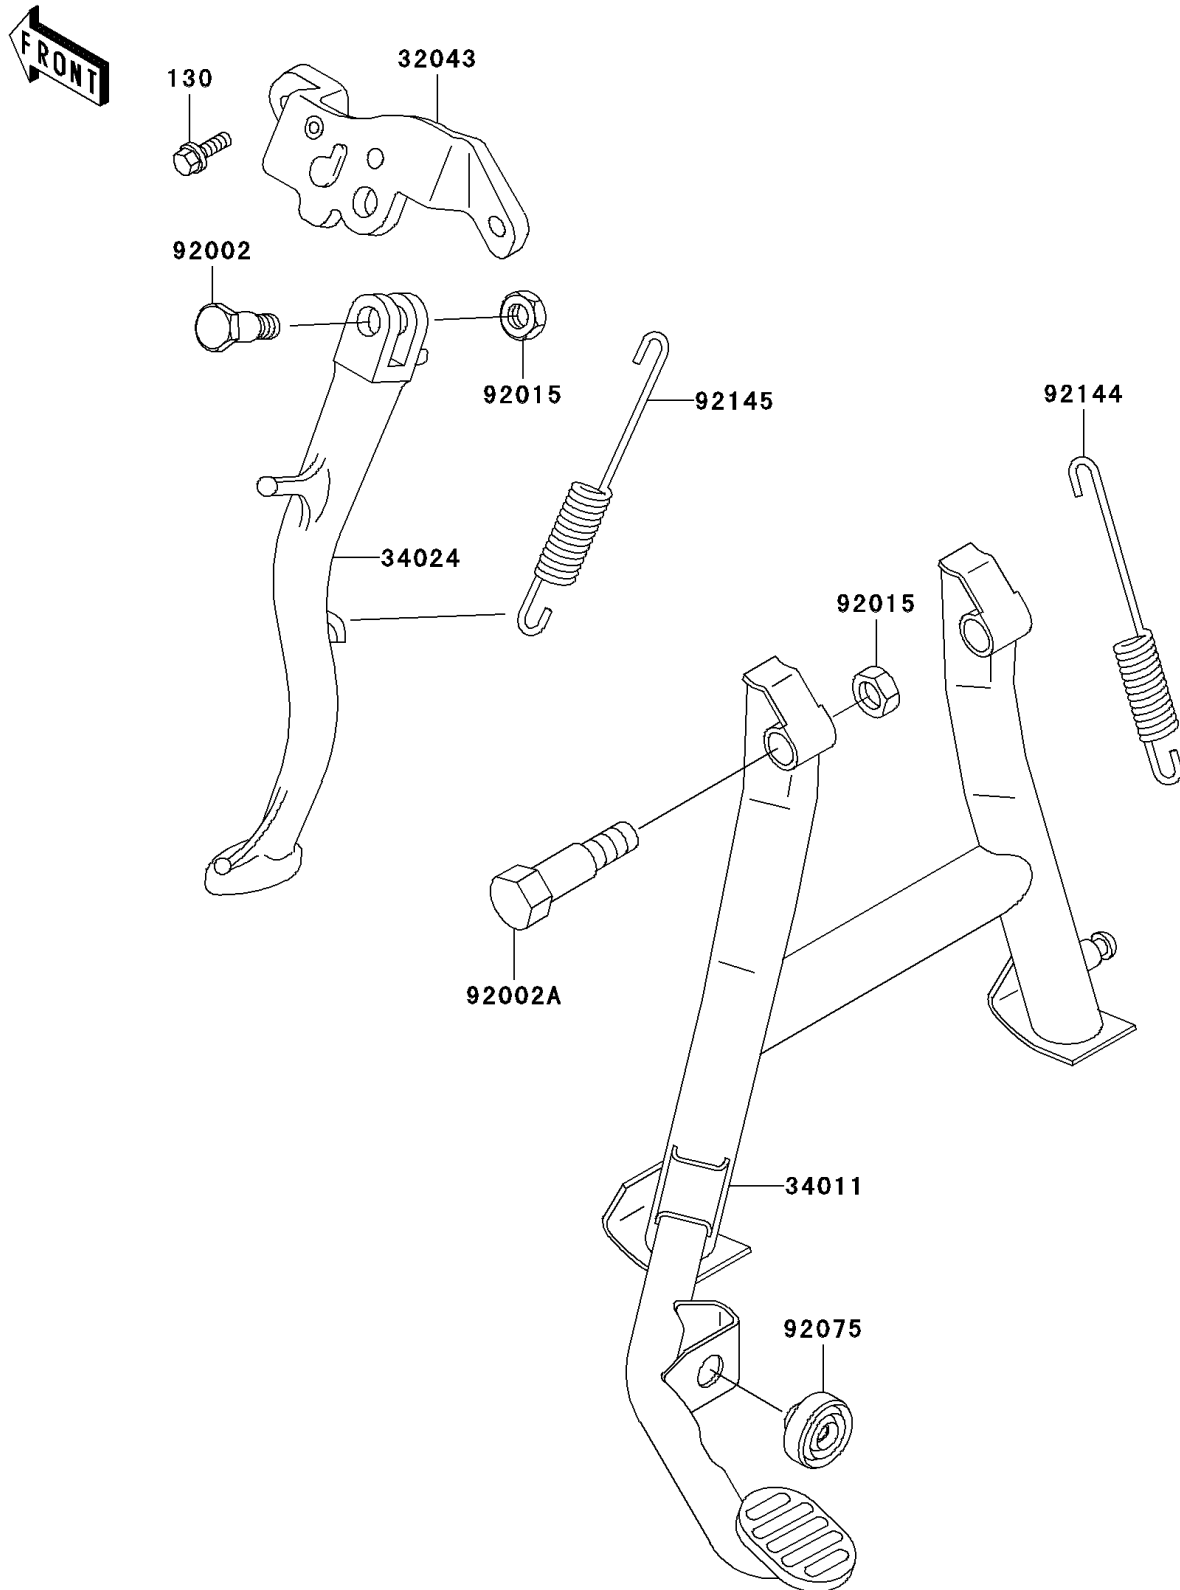

1999 NINJA® 500R PARTS DIAGRAM

Stand(s)

F2190

1999 NINJA® 500R PARTS LIST

Stand(s)

ITEM NAME	PART NUMBER	QUANTITY
BOLT-FLANGED,8X16,BLACK (Ref # 130)	130J0816	1
BRACKET-STAND,SIDE (Ref # 32043)	32043-1439	1
STAND-CENTER (Ref # 34011)	34011-1158	1
STAND-SIDE (Ref # 34024)	34024-1360	1
BOLT,SIDE STAND (Ref # 92002)	92002-1813	1
BOLT,CENTER STAND (Ref # 92002A)	92002-1954	1
NUT,LOCK,10MM,BLACK (Ref # 92015)	92015-1188	1
DAMPER (Ref # 92075)	92075-1045	1
SPRING,CENTER STAND (Ref # 92144)	92144-1101	1
SPRING,SIDE STAND (Ref # 92145)	92145-1239	1