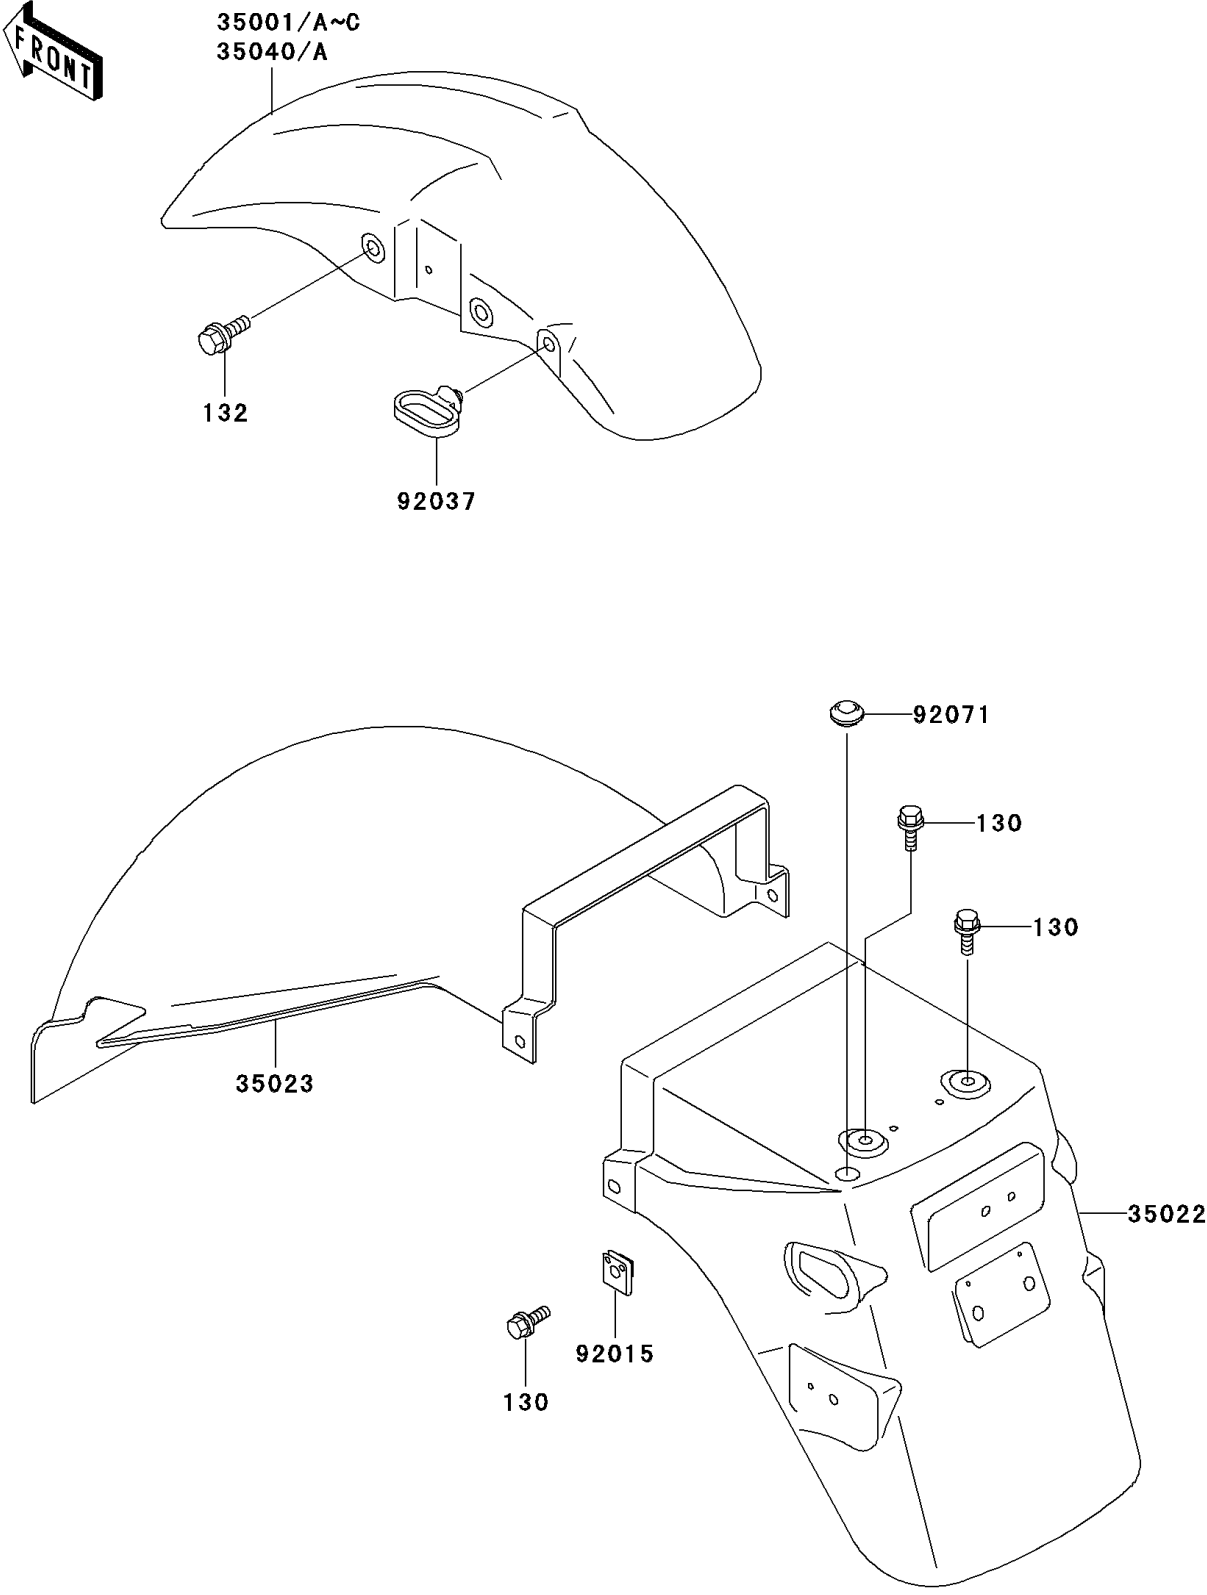

1999 NINJA® 500R PARTS DIAGRAM

Fenders

F2170

1999 NINJA® 500R PARTS LIST

Fenders

ITEM NAME	PART NUMBER	QUANTITY
BOLT-FLANGED,6X16 (Ref # 130)	130B0616	1
BOLT-FLANGED-SMALL (Ref # 132)	132J0820	1
FENDER-ASSY-FRONT,F.RED (Ref # 35001)	35001-1155-B1	1
FENDER-COMP-REAR,RR,BLACK (Ref # 35022)	35022-1229-6Z	1
FENDER-REAR,FR (Ref # 35023)	35023-1391	1
NUT,CLAMP,6MM (Ref # 92015)	92015-1678	1
CLAMP,CABLE (Ref # 92037)	92037-1459	1
GROMMET,10MM (Ref # 92071)	92071-019	1