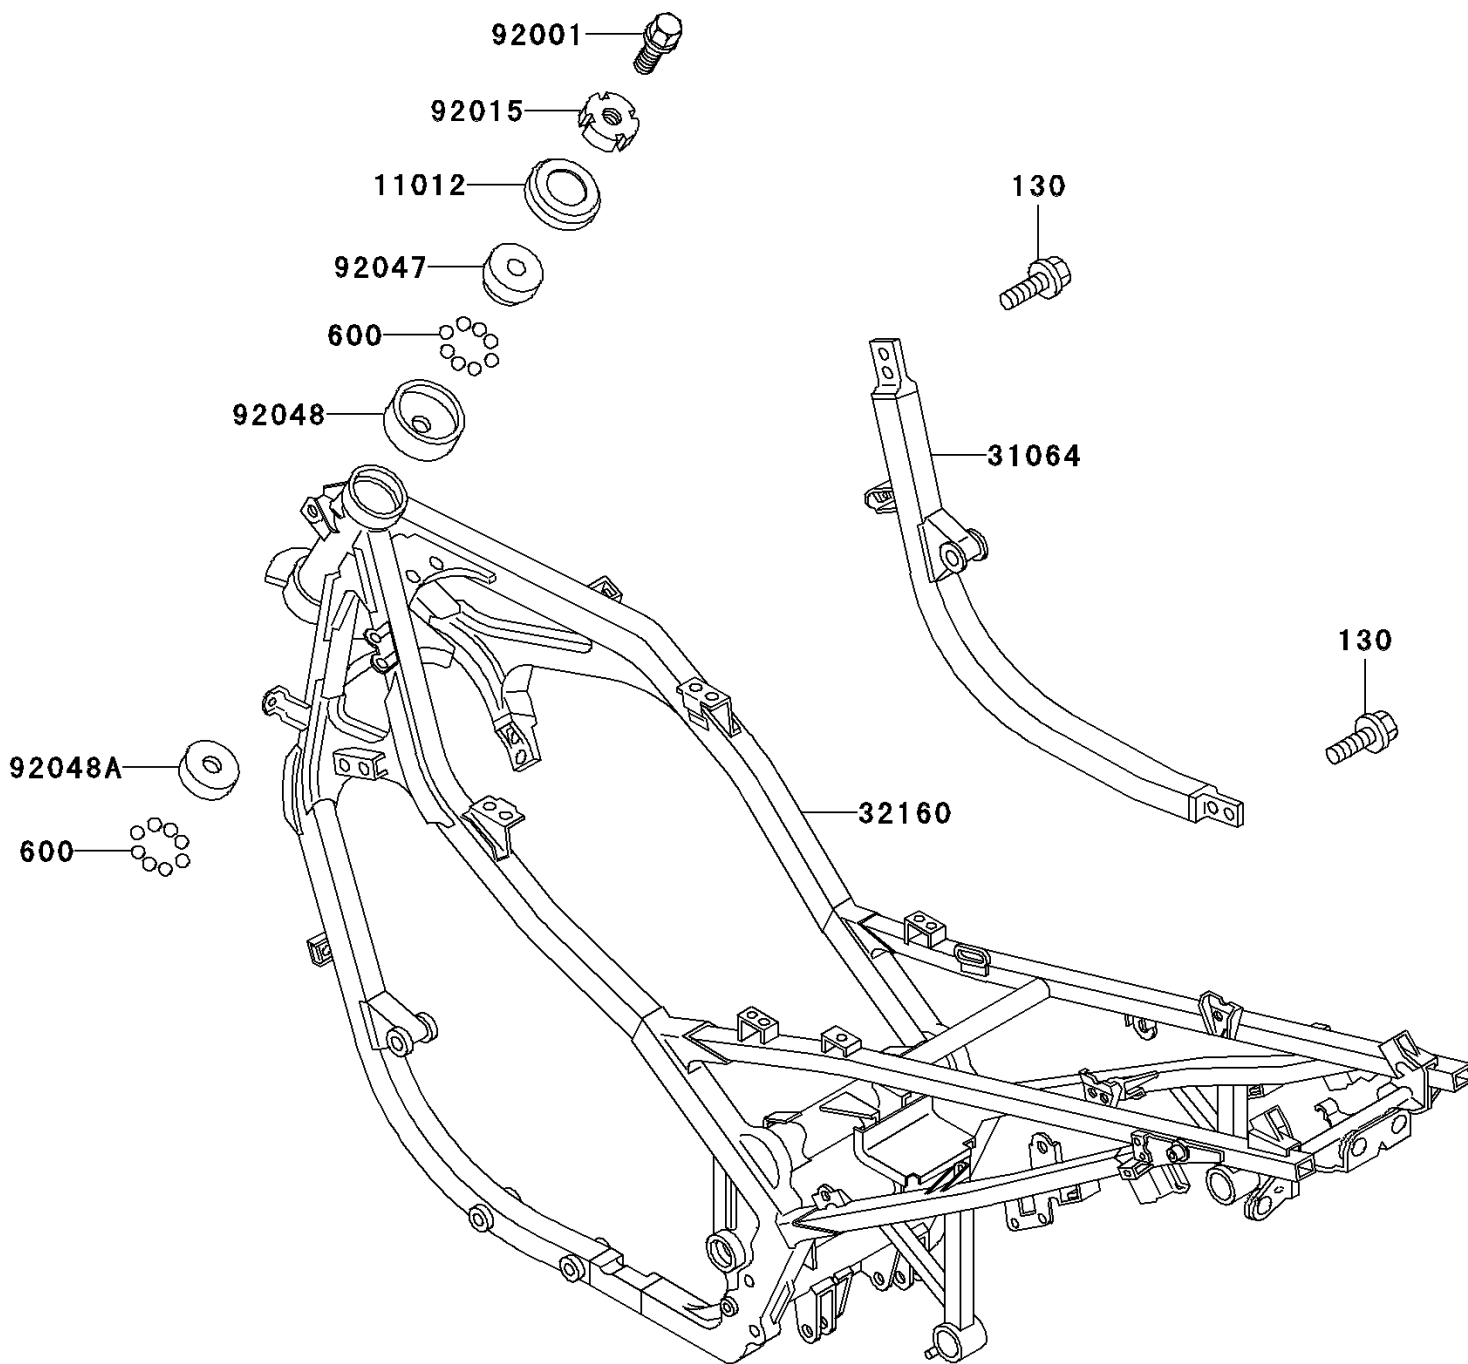

## 1999 NINJA® 500R PARTS DIAGRAM

Frame

F2120

## 1999 NINJA® 500R PARTS LIST

Frame

ITEM NAME	PART NUMBER	QUANTITY
BOLT-FLANGED,10X20 (Ref # 130)	130J1020	1
BALL-STEEL,1/4" (Ref # 600)	600A0800	1
CAP,STEERING STEM (Ref # 11012)	11012-1898	1
PIPE-COMP,DOWNTUBE,RH,BLACK (Ref # 31064)	31064-1155-10	1
FRAME-COMP,BLACK (Ref # 32160)	32160-1324-10	1
BOLT,FLANGED,16X22 (Ref # 92001)	92001-1488	1
NUT,30MM,BLACK (Ref # 92015)	92015-1301	1
RACE,STEERING STEM BEARING (Ref # 92047)	92047-011	1
RACE,STEERING STEM BEARING (Ref # 92048)	92048-006	1
RACE,STEERING STEM BEARING (Ref # 92048A)	92048-008	1