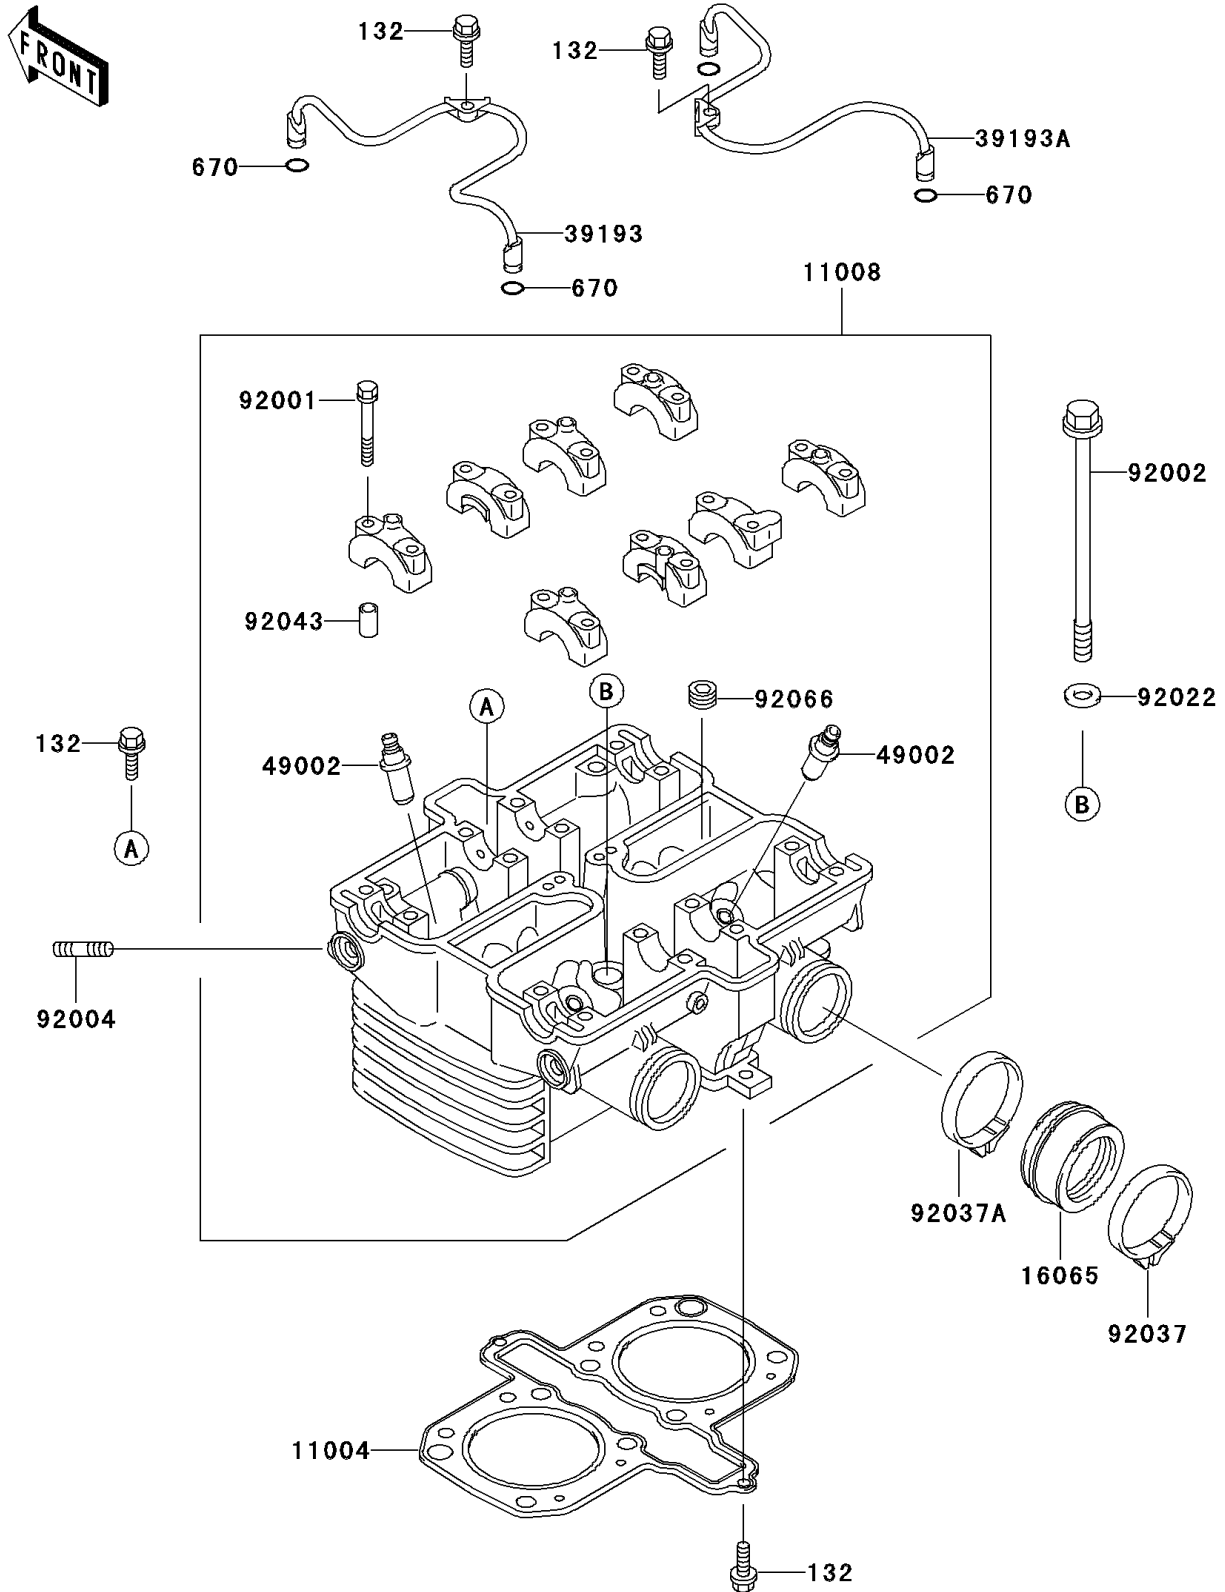

1999 NINJA® 500R PARTS DIAGRAM

Cylinder Head

E1111

1999 NINJA® 500R PARTS LIST

Cylinder Head

ITEM NAME	PART NUMBER	QUANTITY
BOLT-FLANGED-SMALL (Ref # 132)	132G0620	1
O RING,7MM (Ref # 670)	670D1507	1
GASKET-HEAD (Ref # 11004)	11004-1159	1
HEAD-COMP-CYLINDER (Ref # 11008)	11008-1405	1
HOLDER-CARBURETOR (Ref # 16065)	16065-1130	1
PIPE-OIL,OIL,LH (Ref # 39193)	39193-1038	1
PIPE-OIL,OIL,RH (Ref # 39193A)	39193-1039	1
GUIDE-VALVE (Ref # 49002)	49002-1052	1
BOLT,6X46 (Ref # 92001)	92001-1872	1
BOLT,10X164 (Ref # 92002)	92002-1943	1
STUD,8X25 (Ref # 92004)	92004-1214	1
WASHER,10.5X20X1.6 (Ref # 92022)	92022-1591	1
CLAMP,ID=53,BLACK (Ref # 92037)	92037-1304	1
CLAMP (Ref # 92037A)	92037-1523	1
PIN,6.2X8X14 (Ref # 92043)	92043-1263	1
PLUG,PT1/2X12.5 (Ref # 92066)	92066-1253	1