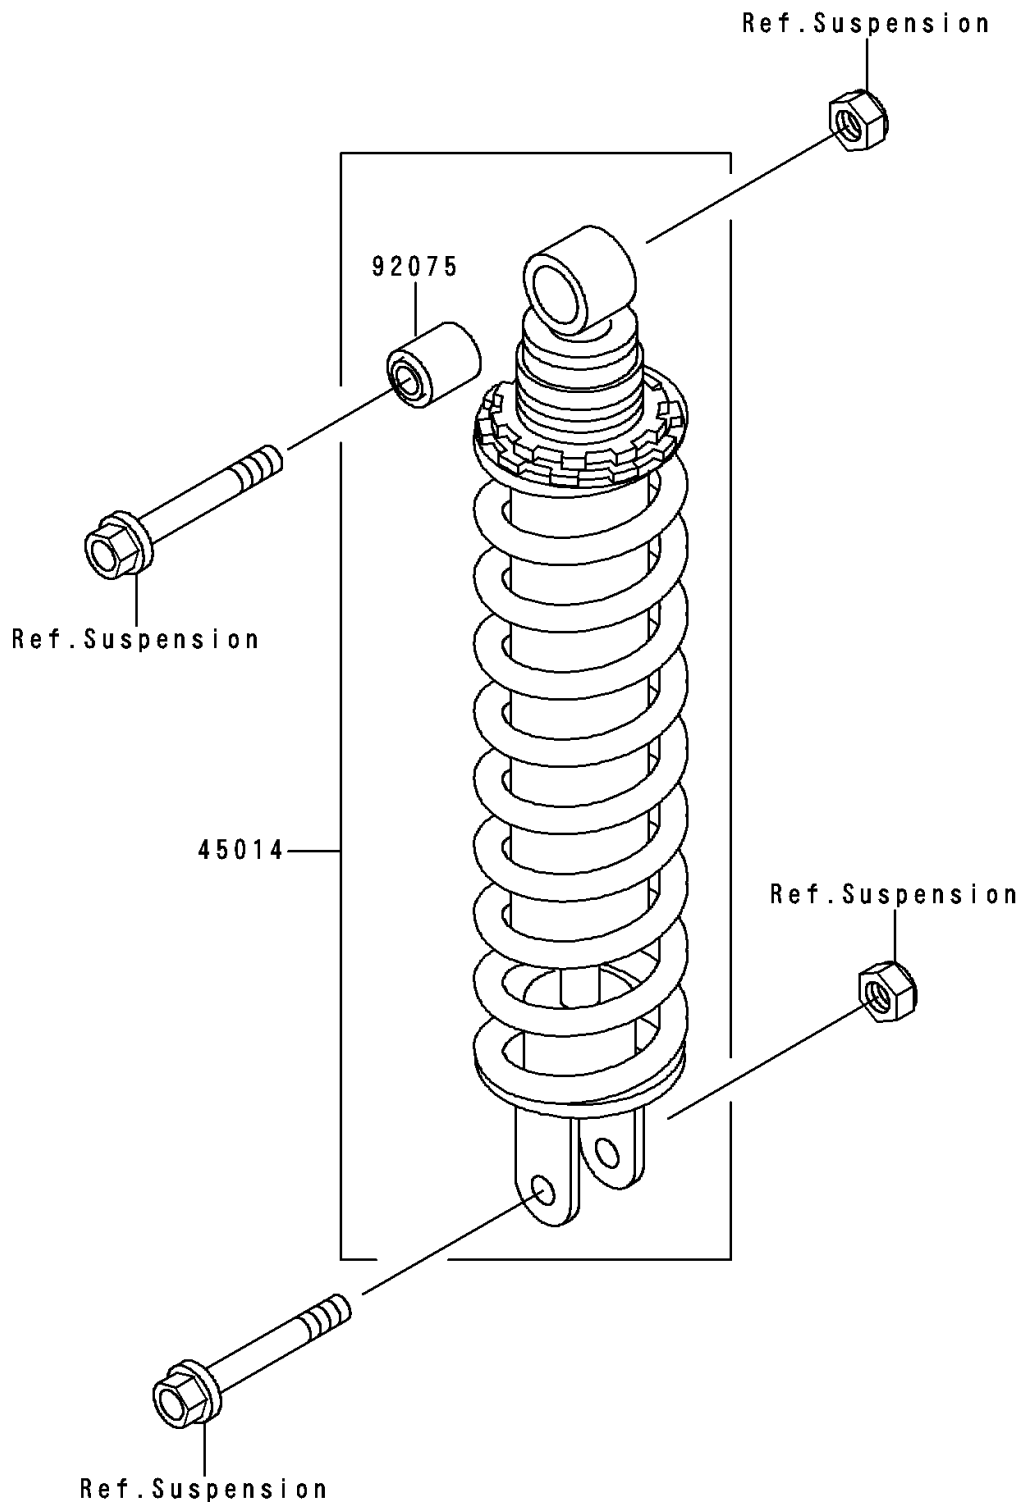

## 1994 NINJA® 500 PARTS DIAGRAM

Shock Absorber(s)

F 2280

## 1994 NINJA® 500 PARTS LIST

Shock Absorber(s)

ITEM NAME	PART NUMBER	QUANTITY
SHOCKABSORBER (Ref # 45014)	45014-1365	1
DAMPER,SHOCKABSORBER (Ref # 92075)	92075-1497	1