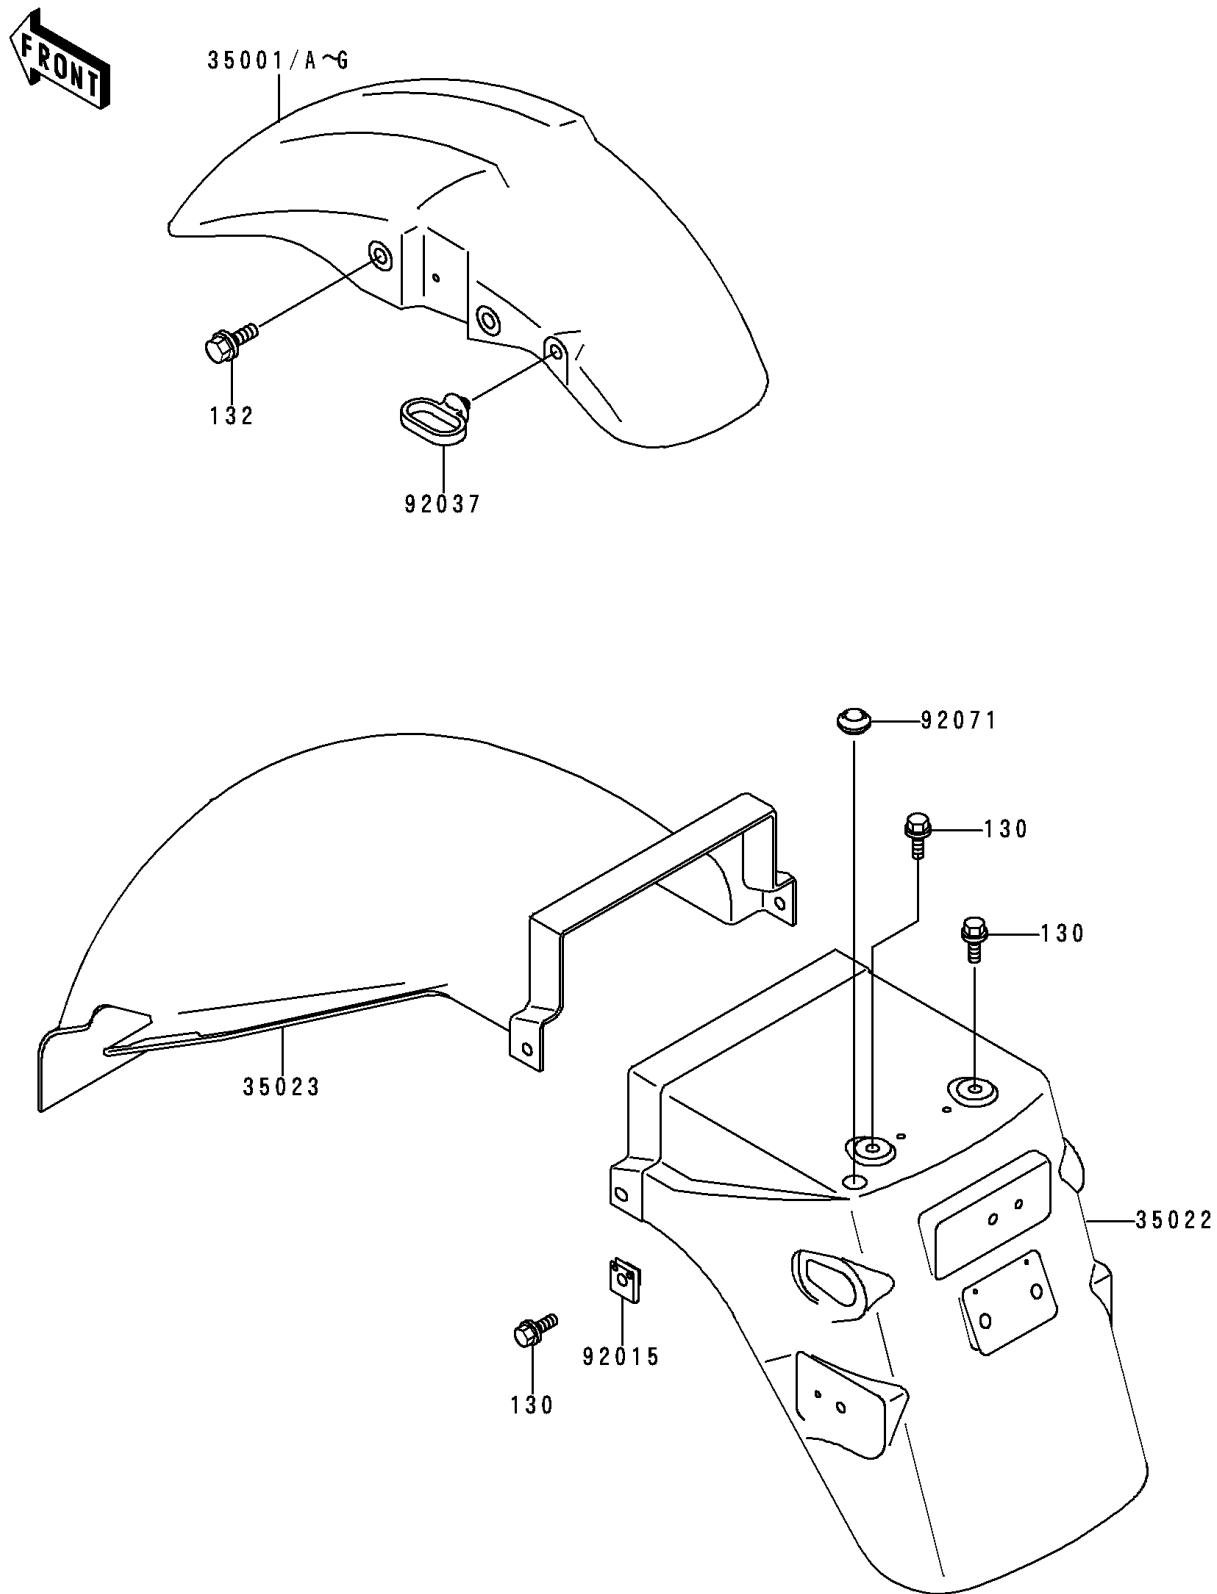

1994 NINJA® 500 PARTS DIAGRAM

Fenders

F2170

1994 NINJA® 500 PARTS LIST

Fenders

ITEM NAME	PART NUMBER	QUANTITY
BOLT-FLANGED,6X16 (Ref # 130)	130B0616	1
BOLT-FLANGED-SMALL (Ref # 132)	132J0820	1
FENDER-ASSY-FRONT,C.W.RED (Ref # 35001D)	35001-1155-H3	1
FENDER-ASSY-FRONT,BLACK MICA (Ref # 35001F)	35001-1155-20	1
FENDER-COMP-REAR,RR,BLACK (Ref # 35022)	35022-1229-6Z	1
FENDER-REAR,FR (Ref # 35023)	35023-1391	1
NUT,CLAMP,6MM (Ref # 92015)	92015-1678	1
CLAMP,CABLE (Ref # 92037)	92037-1459	1
GROMMET,10MM (Ref # 92071)	92071-019	1