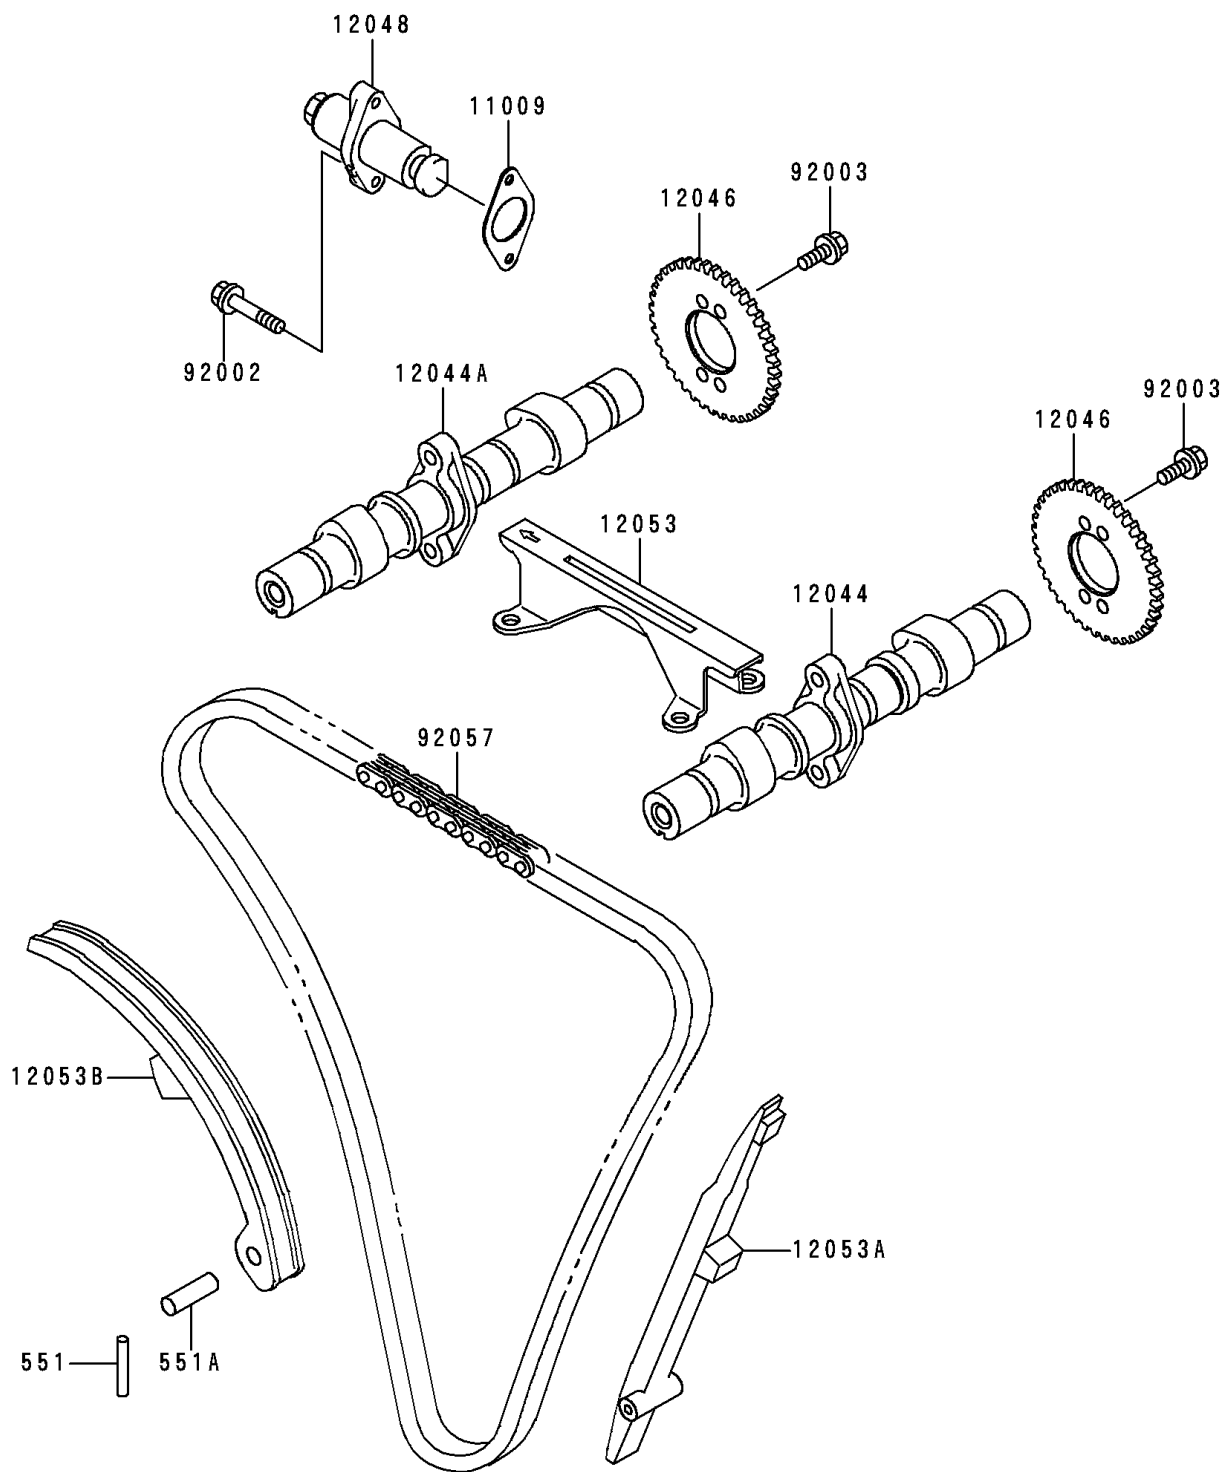

1994 NINJA® 500 PARTS DIAGRAM

Camshaft(s)/Tensioner

E1230

1994 NINJA® 500 PARTS LIST

Camshaft(s)/Tensioner

ITEM NAME	PART NUMBER	QUANTITY
PIN-DOWEL (Ref # 551)	551A0432	1
PIN-DOWEL,8X40 (Ref # 551A)	551A0840	1
GASKET,TENSIONER (Ref # 11009)	11009-1858	1
CAMSHAFT-VALVE,INTAKE (Ref # 12044)	12044-1198	1
CAMSHAFT-VALVE,EXHAUST (Ref # 12044A)	12044-1199	1
SPROCKET,CAMSHAFT,46T (Ref # 12046)	12046-1075	1
TENSIONER-ASSY,CAM CHAIN (Ref # 12048)	12048-1141	1
GUIDE-CHAIN,UPP (Ref # 12053)	12053-1145	1
GUIDE-CHAIN,RR (Ref # 12053A)	12053-1150	1
GUIDE-CHAIN,FR (Ref # 12053B)	12053-1151	1
BOLT,6X25 (Ref # 92002)	92002-1086	1
BOLT,FLANGED,6X11 (Ref # 92003)	92003-208	1
CHAIN,CAM,79RH2015-148L (Ref # 92057)	92057-1188	1