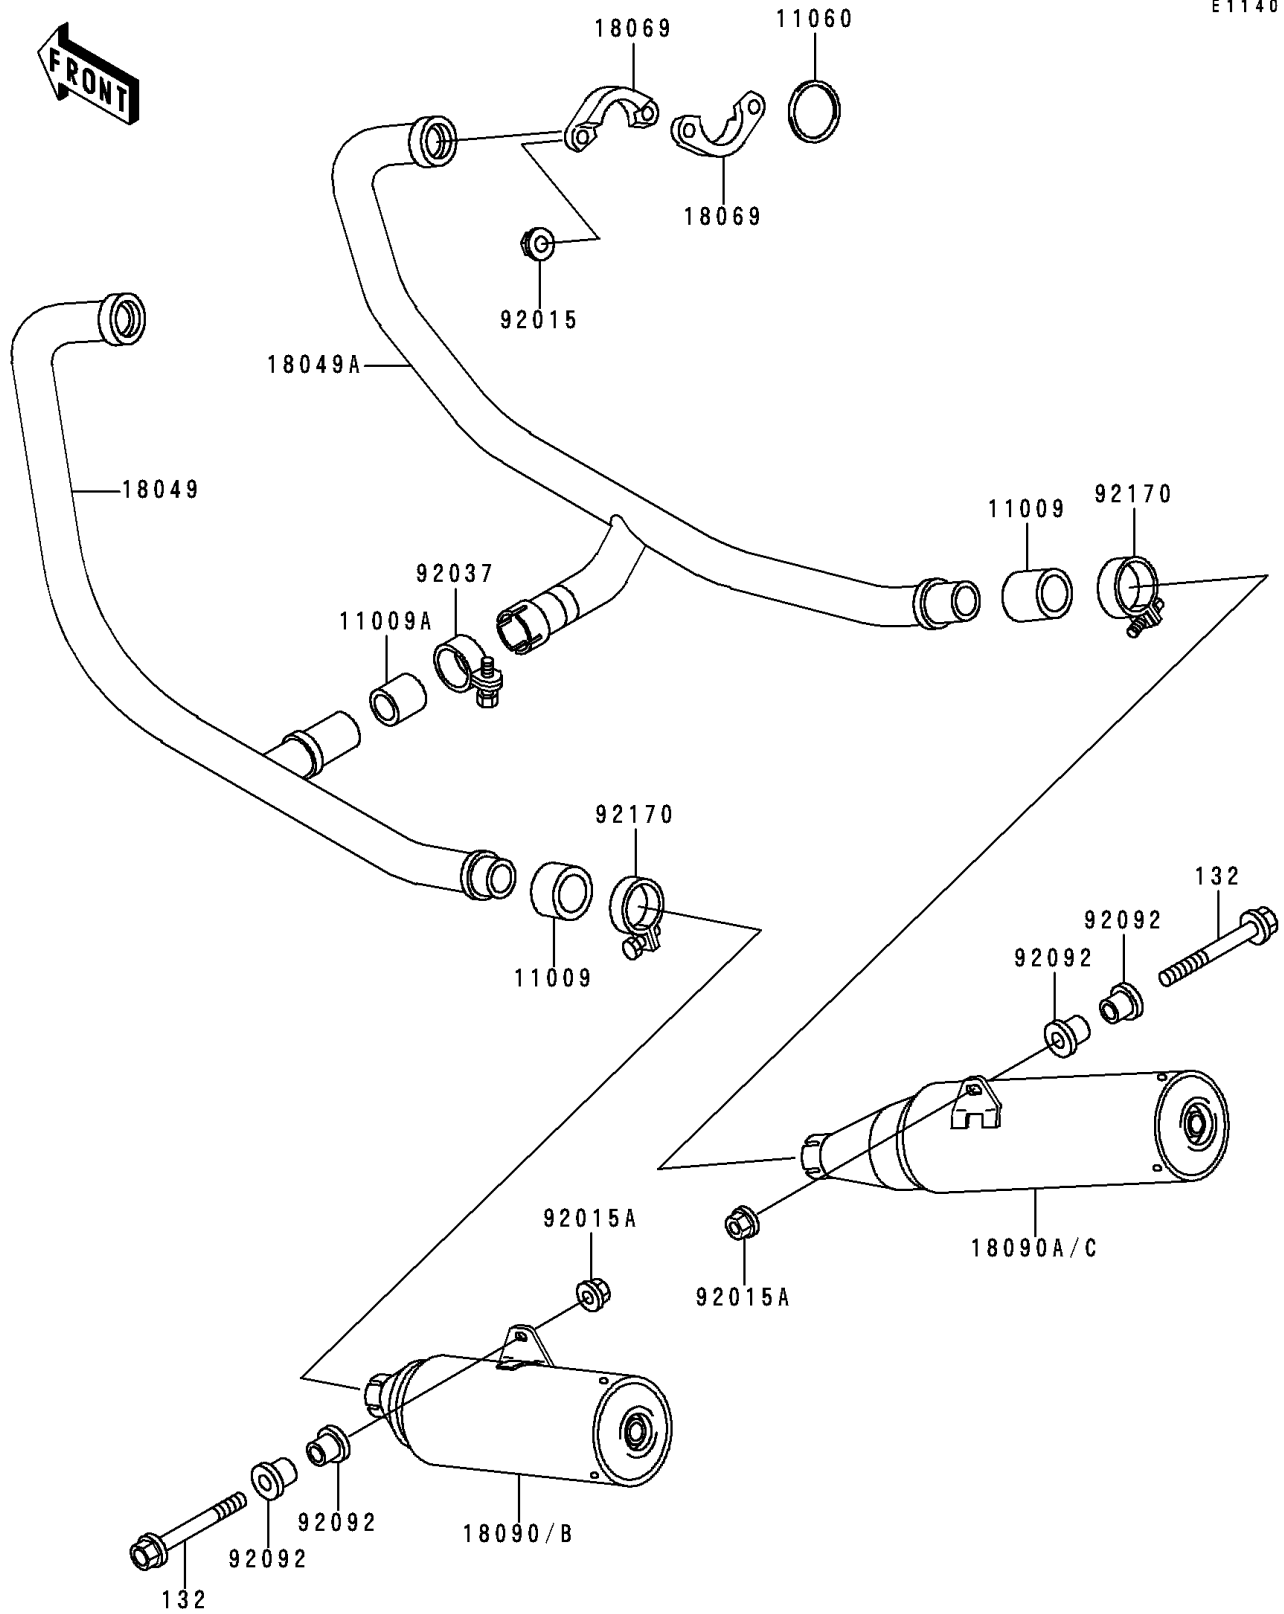

1994 NINJA® 500 PARTS DIAGRAM

Muffler(s)

E1140

1994 NINJA® 500 PARTS LIST

Muffler(s)

ITEM NAME	PART NUMBER	QUANTITY
BOLT-FLANGED-SMALL (Ref # 132)	132J1065	1
GASKET,EXHAUST PIPE CONNECTING (Ref # 11009)	11009-1667	1
GASKET,MUFFLER CONNECTING (Ref # 11009A)	11009-1865	1
GASKET,EXHAUST PIPE HOLDER (Ref # 11060)	11060-1764	1
PIPE-EXHAUST,LH (Ref # 18049)	18049-1402	1
PIPE-EXHAUST,RH (Ref # 18049A)	18049-1403	1
HOLDER-EXHAUST PIPE (Ref # 18069)	18069-1122	1
NUT,CAP,8MM,BLACK (Ref # 92015)	92015-1174	1
NUT,FLANGED,10MM (Ref # 92015A)	92015-1387	1
CLAMP,39.5MM (Ref # 92037)	92037-1792	1
BUSHING-RUBBER,MUFFLER FITTING (Ref # 92092)	92092-010	1
CLAMP (Ref # 92170)	92170-1469	1
BODY-COMP-MUFFLER,LH (Ref # 18090)	18090-1331	1
BODY-COMP-MUFFLER,RH (Ref # 18090A)	18090-1332	1
BODY-COMP-MUFFLER,LH (Ref # 18090B)	18090-1420	1
BODY-COMP-MUFFLER,RH (Ref # 18090C)	18090-1421	1