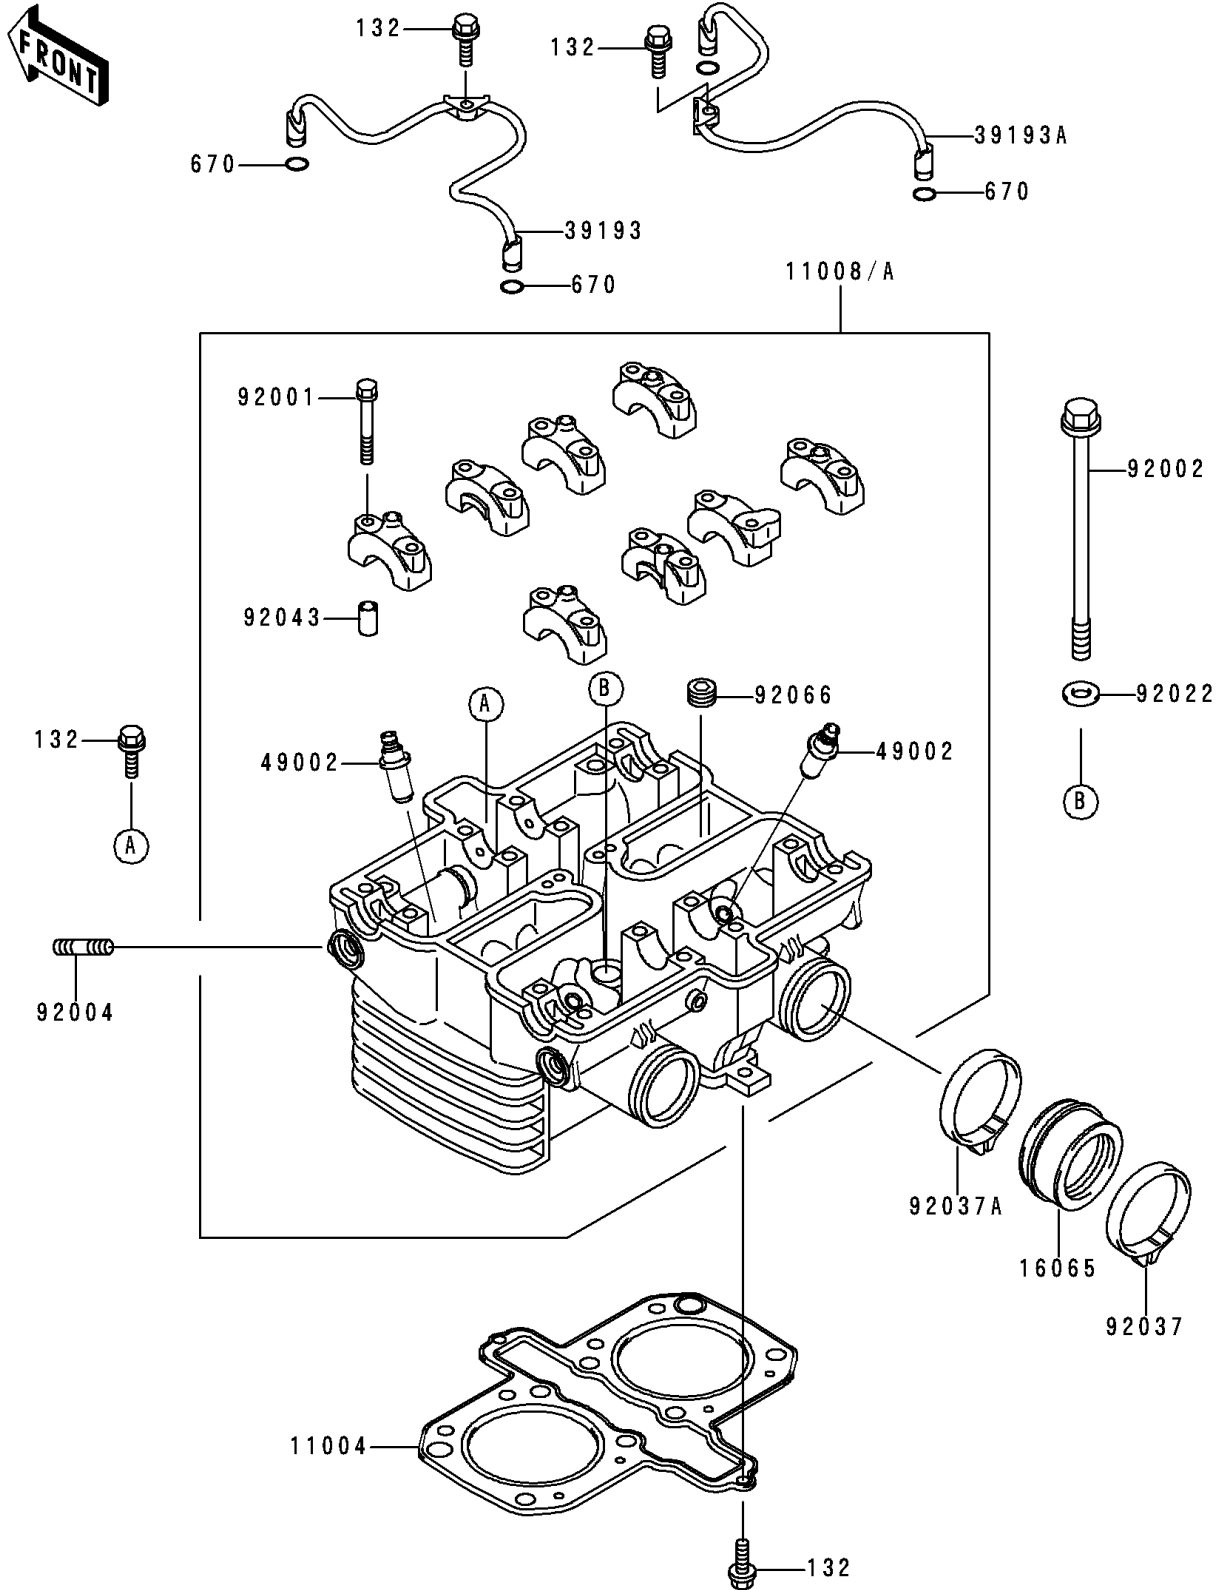

1994 NINJA® 500 PARTS DIAGRAM

Cylinder Head

E1111

1994 NINJA® 500 PARTS LIST

Cylinder Head

ITEM NAME	PART NUMBER	QUANTITY
BOLT-FLANGED-SMALL (Ref # 132)	132G0620	1
O RING,7MM (Ref # 670)	670D1507	1
GASKET-HEAD (Ref # 11004)	11004-1159	1
HOLDER-CARBURETOR (Ref # 16065)	16065-1130	1
PIPE-OIL,OIL,LH (Ref # 39193)	39193-1038	1
PIPE-OIL,OIL,RH (Ref # 39193A)	39193-1039	1
GUIDE-VALVE (Ref # 49002)	49002-1052	1
BOLT,6X46 (Ref # 92001)	92001-1872	1
BOLT,10X164 (Ref # 92002)	92002-1943	1
STUD,8X25 (Ref # 92004)	92004-1214	1
WASHER,10.5X20X1.6 (Ref # 92022)	92022-1591	1
CLAMP,ID=53,BLACK (Ref # 92037)	92037-1304	1
CLAMP (Ref # 92037A)	92037-1523	1
PIN,6.2X8X14 (Ref # 92043)	92043-1263	1
PLUG (Ref # 92066)	92066-1253	1
HEAD-COMP-CYLINDER (Ref # 11008)	11008-1229	1
HEAD-COMP-CYLINDER (Ref # 11008A)	11008-1230	1