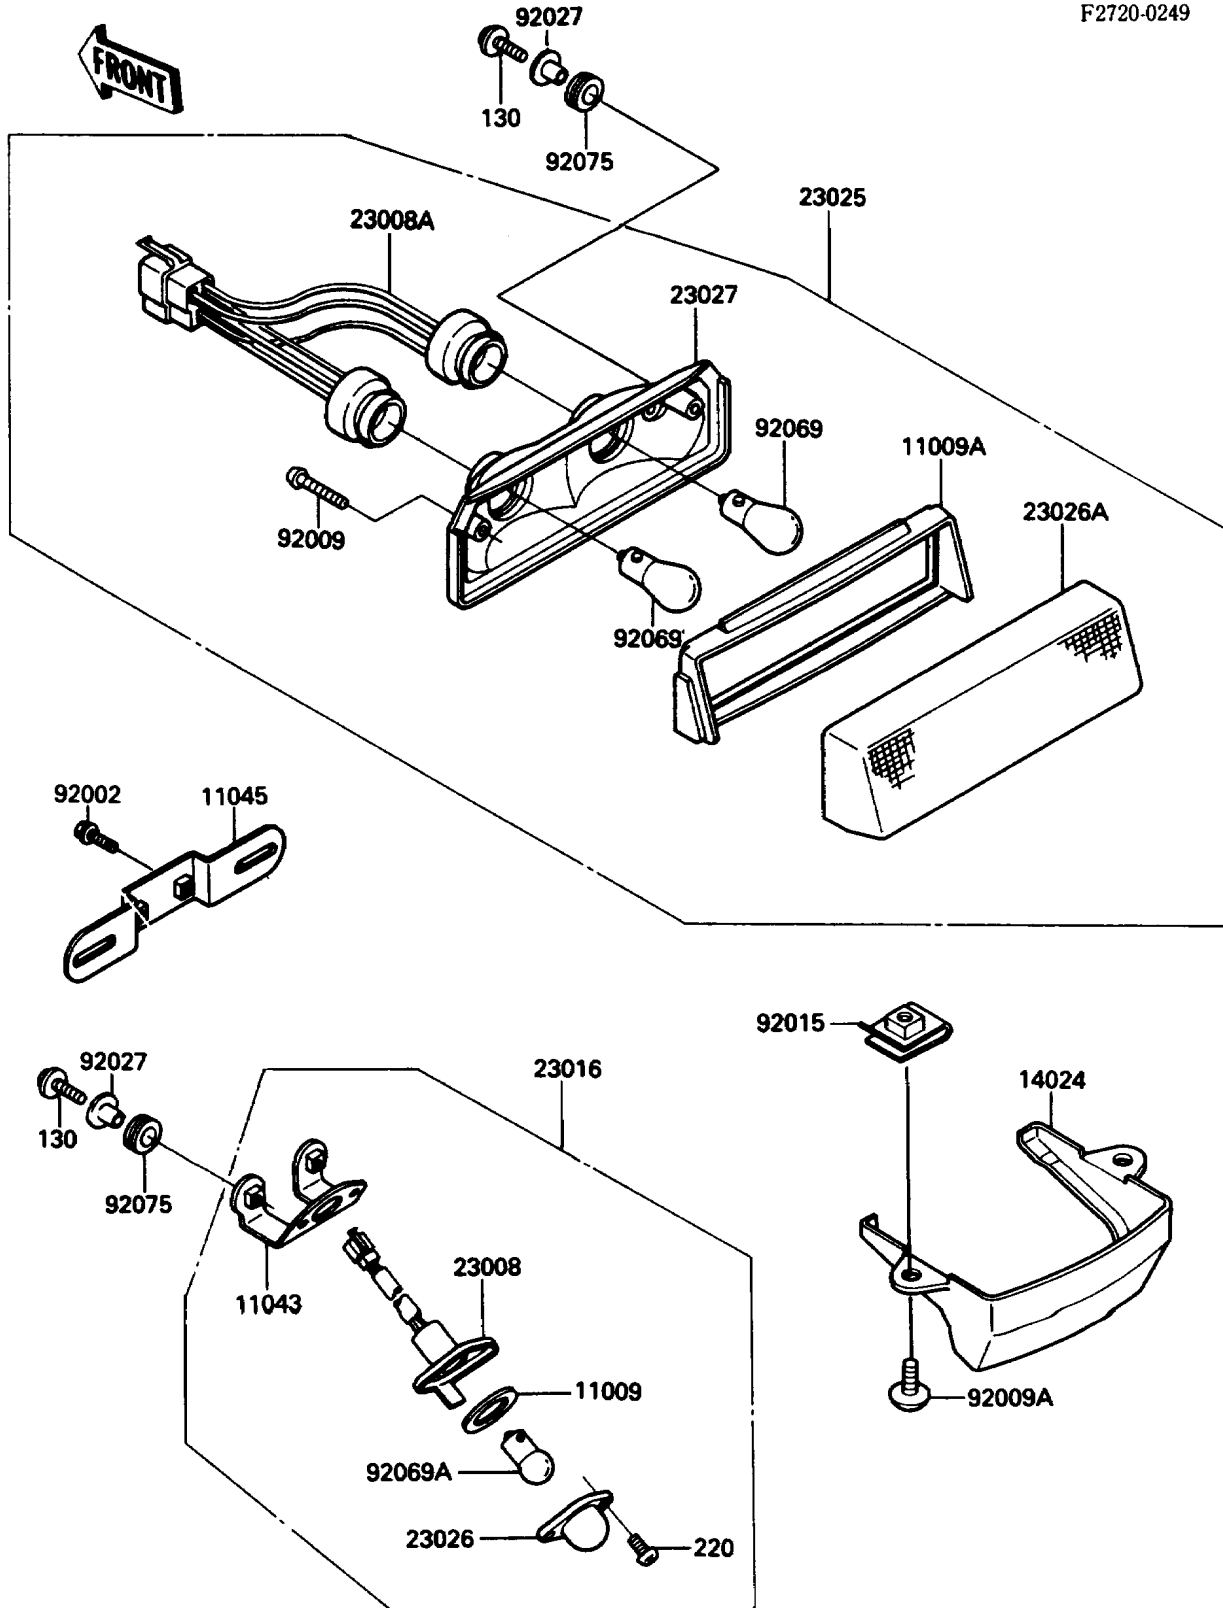

1987 EX500 PARTS DIAGRAM

Taillight(s)

F2720-0249

1987 EX500 PARTS LIST

Taillight(s)

ITEM NAME	PART NUMBER	QUANTITY
GASKET,LICENSE PLATE LAMP (Ref # 11009)	11009-1372	1
GASKET,TAIL LAMP (Ref # 11009A)	11009-1404	1
BRACKET,LICENSE PLATE LAMP (Ref # 11043)	11043-1497	1
BRACKET,LICENSE (Ref # 11045)	11045-1387	1
COVER,LICENSE LAMP (Ref # 14024)	14024-1386	1
SOCKET-ASSY,LICENSE PLATE LAMP (Ref # 23008)	23008-1221	1
SOCKET-ASSY,TAIL LAMP (Ref # 23008A)	23008-1225	1
LAMP-ASSY,LICENSE PLATE (Ref # 23016)	23016-1053	1
LAMP-TAIL (Ref # 23025)	23025-1105	1
LENS,LAMP (Ref # 23026)	23026-1054	1
LENS,TAIL LAMP (Ref # 23026A)	23026-1056	1
BODY-COMP-TAIL LAMP (Ref # 23027)	23027-1055	1
BOLT,6X14 (Ref # 92002)	92002-1351	1
SCREW,TAPPING,4X30 (Ref # 92009)	92009-1056	1
SCREW,5X14 (Ref # 92009A)	92009-1383	1
NUT,5MM (Ref # 92015)	92015-1710	1
COLLAR,L=13.1 (Ref # 92027)	92027-251	1
BULB,12V 27/8W (Ref # 92069)	92069-059	1
BULB,12V 8W (Ref # 92069A)	92069-1012	1
DAMPER (Ref # 92075)	92075-1690	1
BOLT-FLANGED,6X25 (Ref # 130)	130D0625	1
SCREW-PAN-CROS (Ref # 220)	220B0410	1