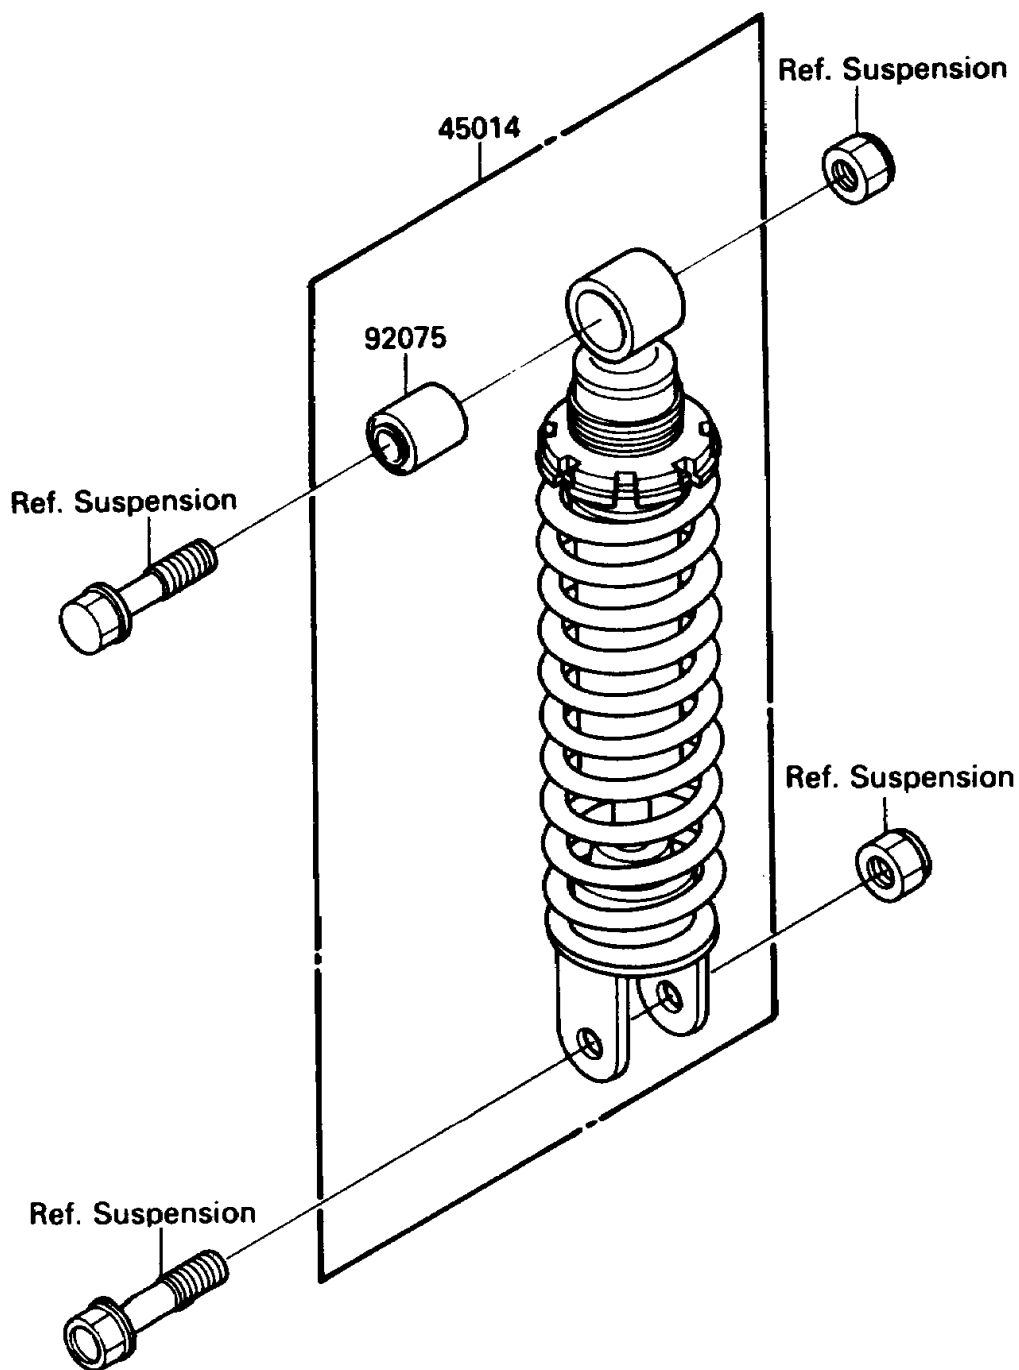

1987 EX500 PARTS DIAGRAM

Shock Absorber(s)

F2280-0046

1987 EX500 PARTS LIST

Shock Absorber(s)

ITEM NAME	PART NUMBER	QUANTITY
SHOCKABSORBER (Ref # 45014)	45014-1365	1
DAMPER,SHOCKABSORBER (Ref # 92075)	92075-1497	1