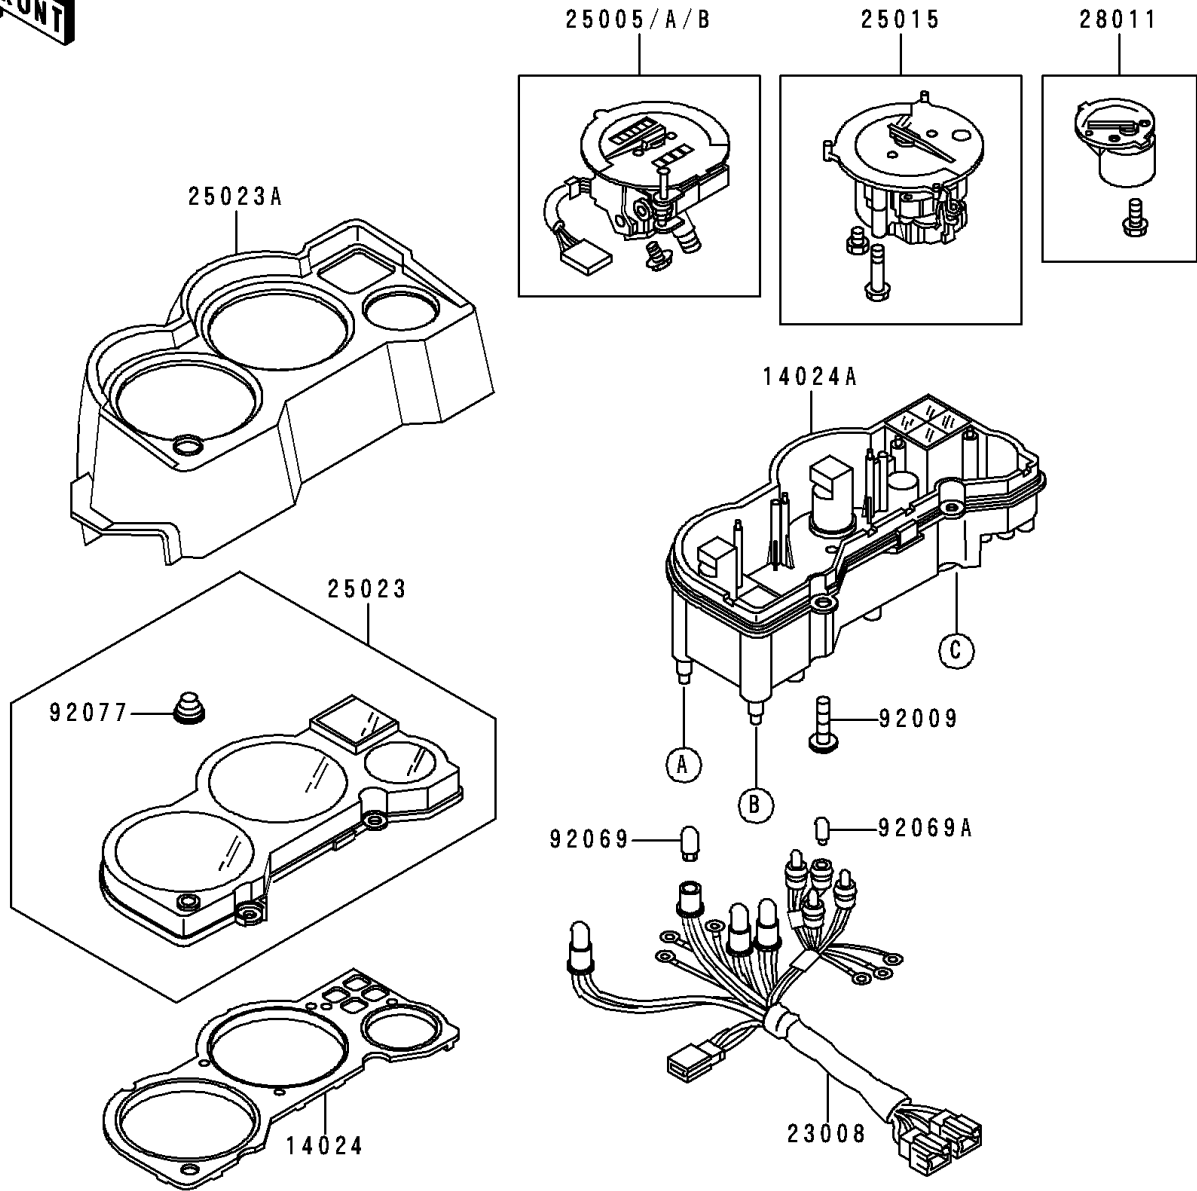

1992 NINJA® 250R PARTS DIAGRAM

Meter(s)

F2530

- | | | |
|-------|-------|-------|
| A | B | C |
| | | |
| 92075 | 92075 | 92075 |
| | | |
| 25009 | 25009 | 25009 |
| | | |
| 92015 | 92015 | 92015 |

1992 NINJA® 250R PARTS LIST

Meter(s)

ITEM NAME	PART NUMBER	QUANTITY
COVER,METER (Ref # 14024)	14024-1463	1
COVER,METER HOUSING (Ref # 14024A)	14024-1664	1
SOCKET-ASSY,METER (Ref # 23008)	23008-1367	1
WASHER,5.2X16X1.2 (Ref # 25009)	25009-004	1
TACHOMETER,X1000R/MIN (Ref # 25015)	25015-1275	1
COVER-METER CASE,UPP (Ref # 25023)	25023-1158	1
COVER-METER CASE (Ref # 25023A)	25023-1159	1
METER,TEMP (Ref # 28011)	28011-1100	1
SCREW,TAPPING,4X16 (Ref # 92009)	92009-1163	1
NUT,FLANGED,5MM (Ref # 92015)	92015-1259	1
BULB,12V 3.4W (Ref # 92069)	92069-1007	1
BULB,12V 3W (Ref # 92069A)	92069-1068	1
DAMPER,METER BRACKET (Ref # 92075)	92075-1385	1
BOOT,TRIP RESET KNOB (Ref # 92077)	92077-1061	1
SPEEDOMETER,MPH (Ref # 25005)	25005-1378	1
SPEEDOMETER,KPH (Ref # 25005A)	25005-1379	1