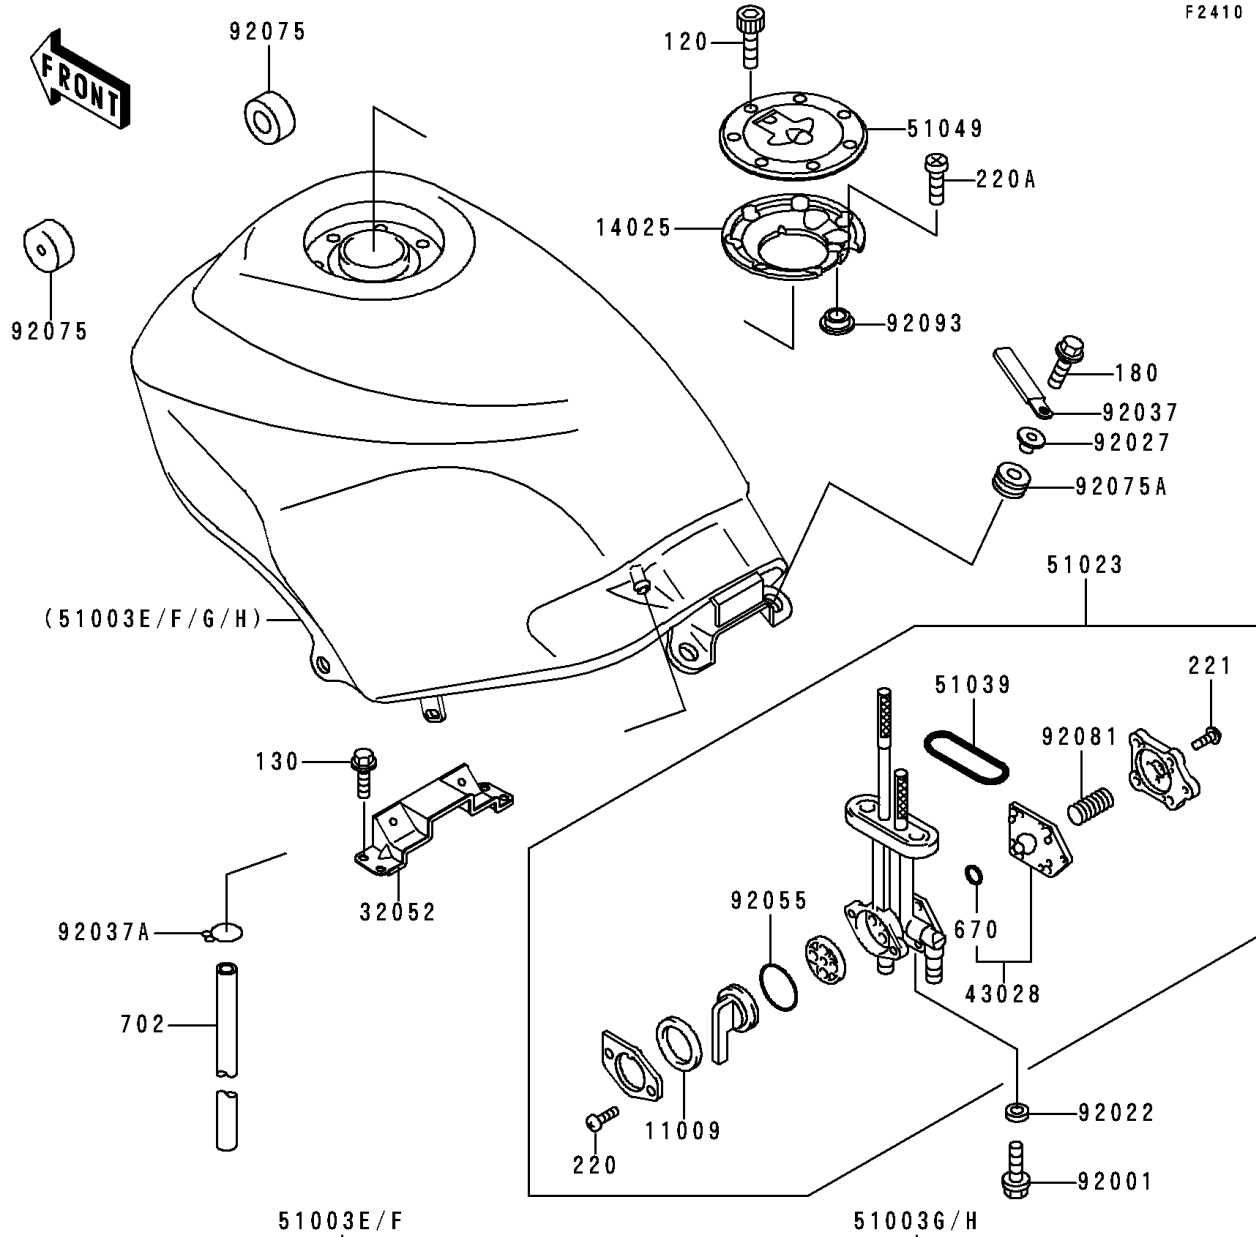

1993 NINJA® 250R PARTS DIAGRAM

Fuel Tank

F2410

51003E/F

51003G/H

1993 NINJA® 250R PARTS LIST

Fuel Tank

ITEM NAME	PART NUMBER	QUANTITY
-----------	-------------	----------