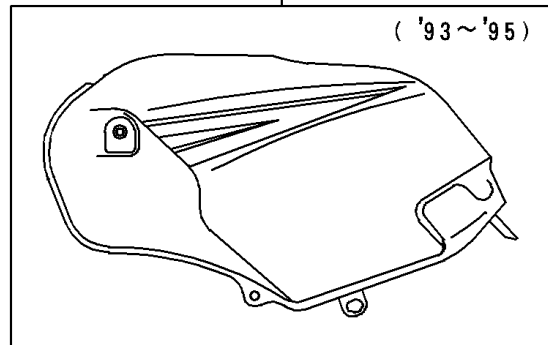

1993 NINJA® 250R PARTS DIAGRAM

Fuel Tank

F2410

51003E/F

51003G/H

1993 NINJA® 250R PARTS LIST

Fuel Tank

ITEM NAME	PART NUMBER	QUANTITY
-----------	-------------	----------