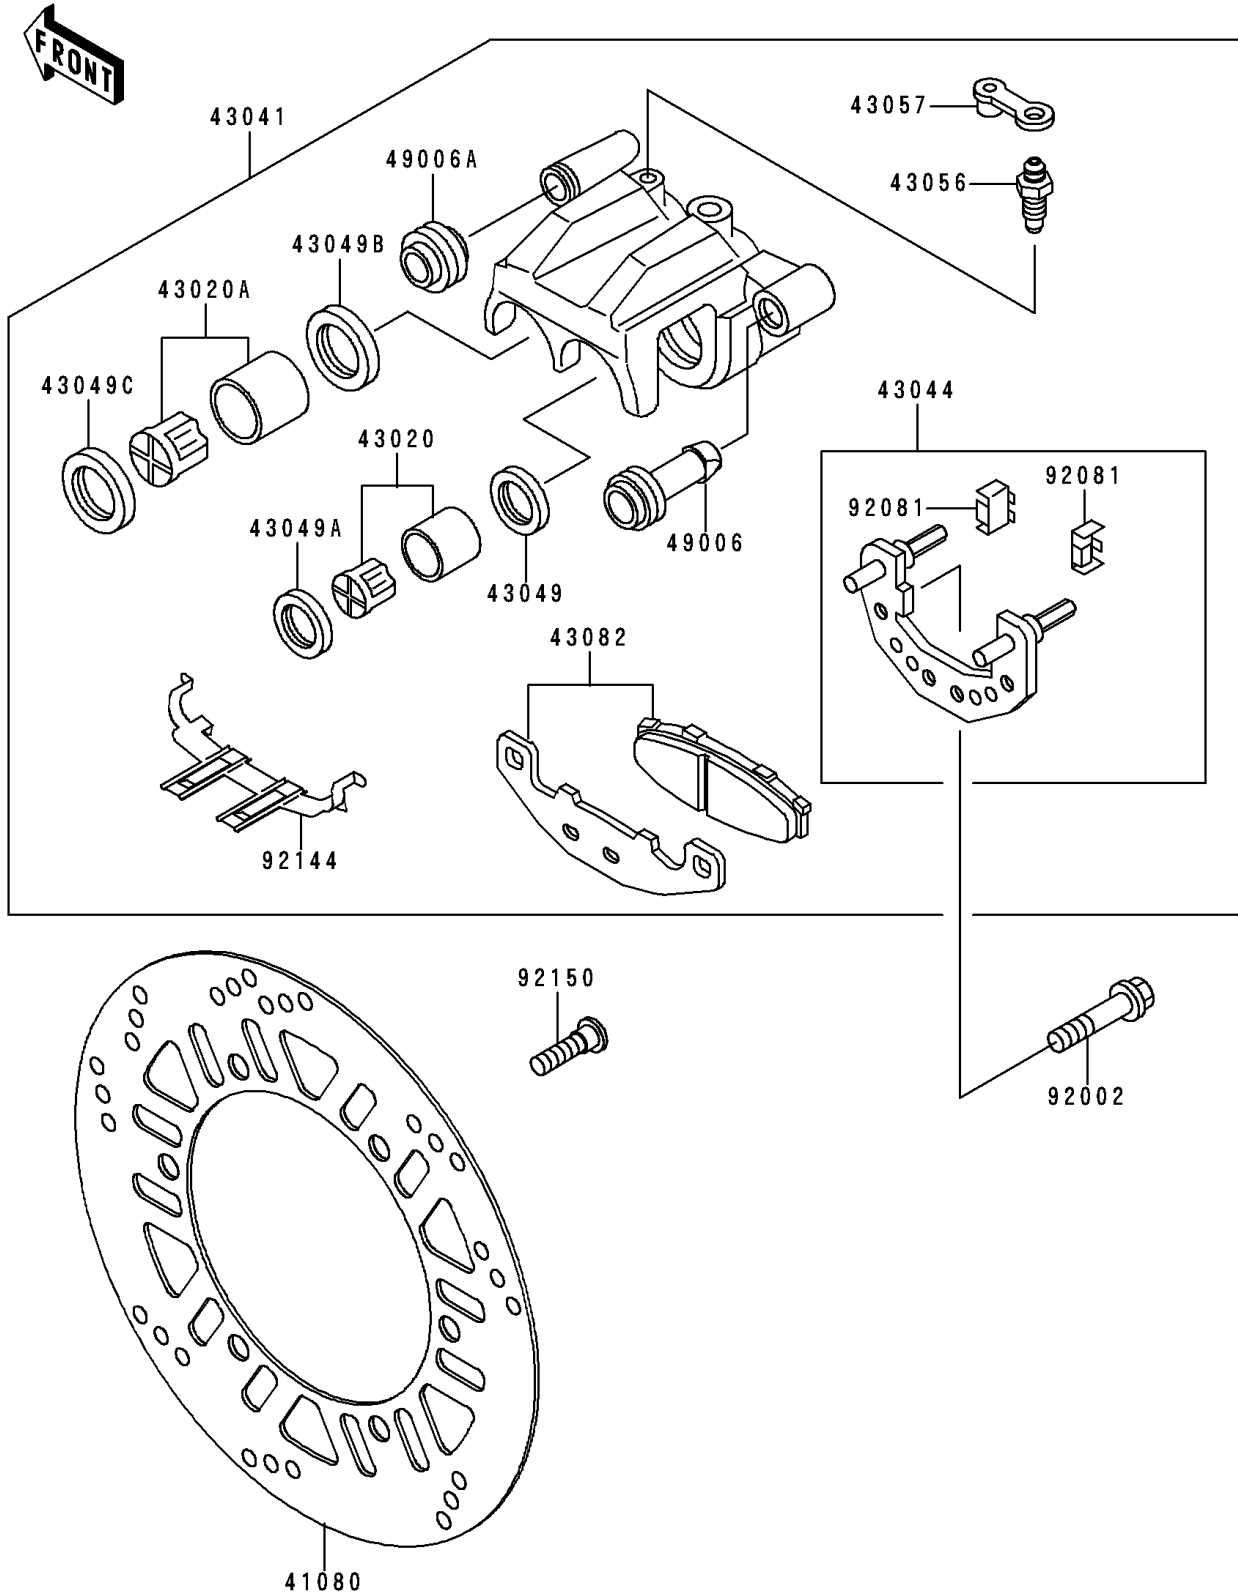

1992 NINJA® 250R PARTS DIAGRAM

Front Brake

F2292

1992 NINJA® 250R PARTS LIST

Front Brake

ITEM NAME	PART NUMBER	QUANTITY
DISC,FR (Ref # 41080)	41080-1193	1
PISTON-COMP-BRAKE (Ref # 43020)	43020-1068	1
PISTON-COMP-BRAKE (Ref # 43020A)	43020-1069	1
CALIPER-ASSY,FR,RH,BLACK (Ref # 43041)	43041-1320-DJ	1
HOLDER-COMP-CALIPER (Ref # 43044)	43044-1067	1
PACKING,PISTON SEAL (Ref # 43049)	43049-1054	1
PACKING,PISTON (Ref # 43049A)	43049-1055	1
PACKING,PISTON SEAL (Ref # 43049B)	43049-1056	1
PACKING,PISTON (Ref # 43049C)	43049-1057	1
BREATHER-BRAKE (Ref # 43056)	43056-1054	1
CAP-BREATHER (Ref # 43057)	43057-003	1
PAD-ASSY-BRAKE (Ref # 43082)	43082-1068	1
BOOT,CALIPER (Ref # 49006)	49006-1094	1
BOOT,CALIPER (Ref # 49006A)	49006-1095	1
BOLT,FLANGED,10X41 (Ref # 92002)	92002-1484	1
SPRING,PAD STOPPER (Ref # 92081)	92081-1661	1
SPRING,PAD (Ref # 92144)	92144-1070	1
BOLT,DISC PLATE,8X30 (Ref # 92150)	92150-1728	1