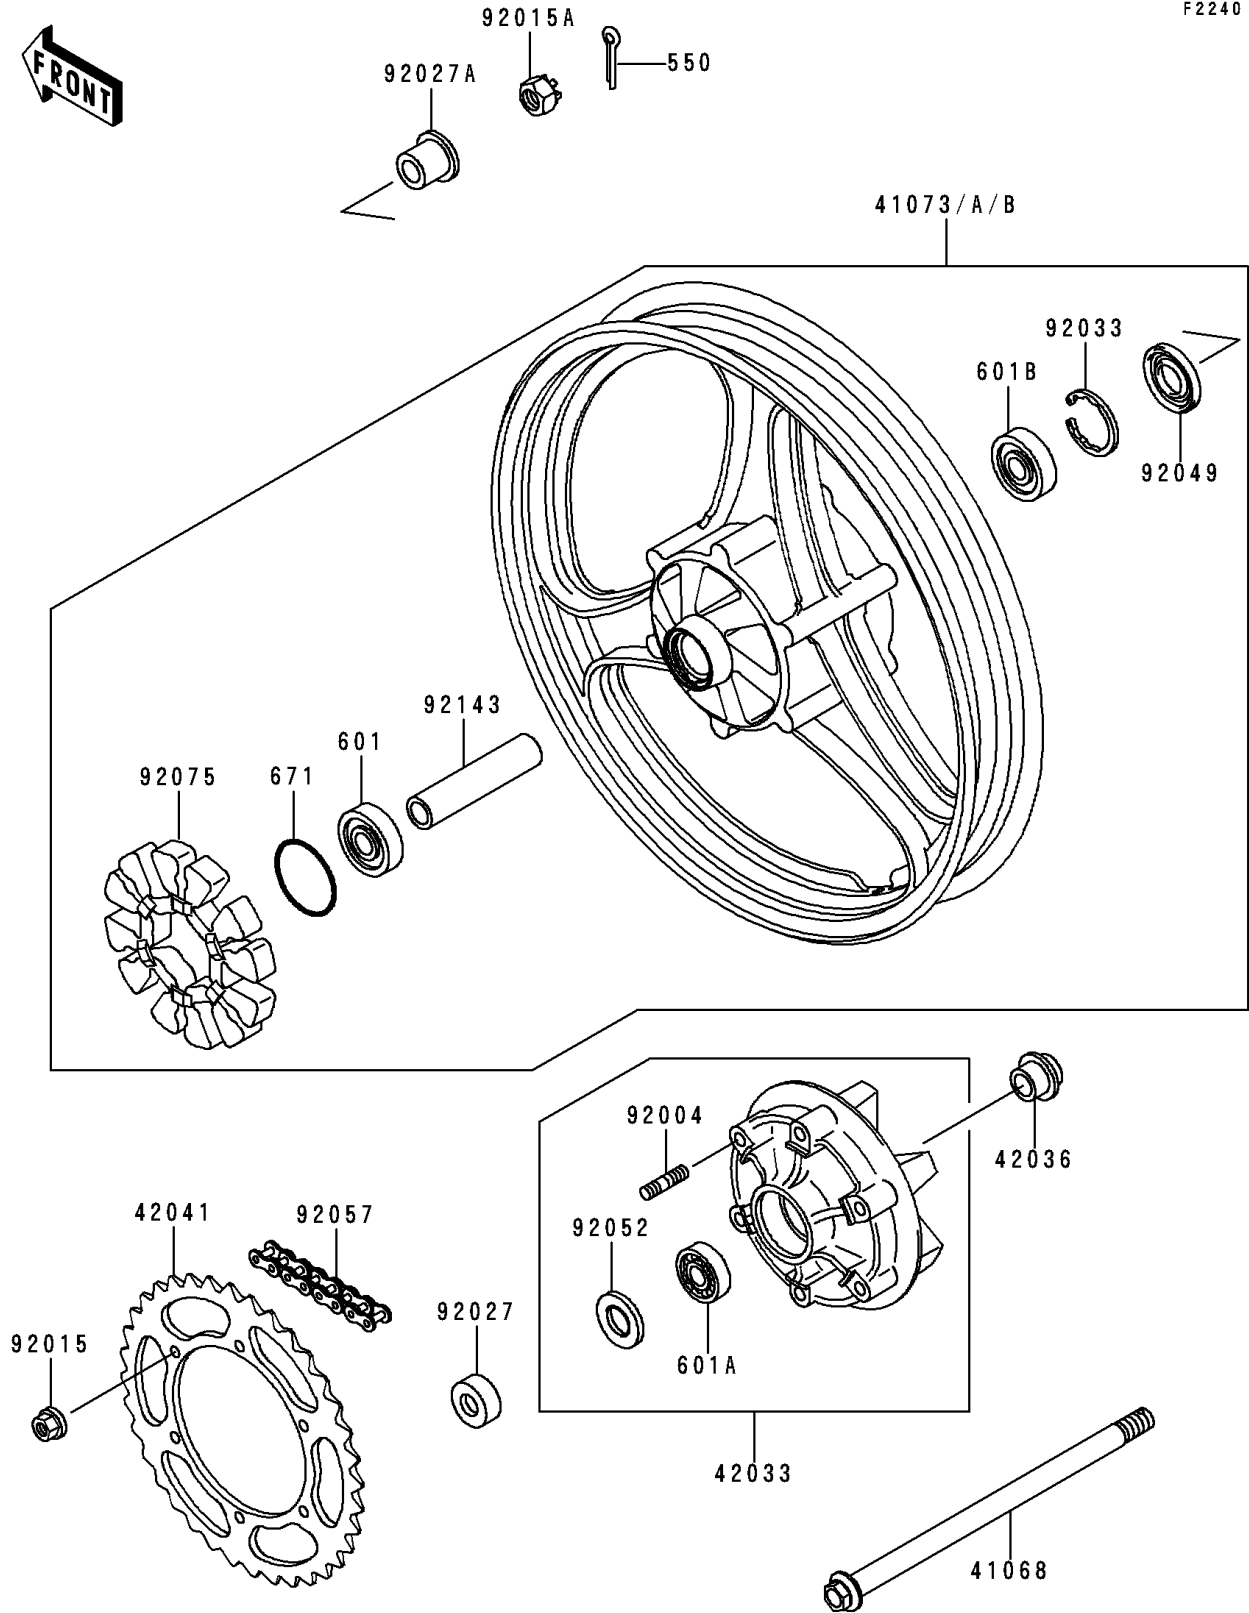

## 1992 NINJA® 250R PARTS DIAGRAM

Rear Wheel/Chain

F2240

## 1992 NINJA® 250R PARTS LIST

Rear Wheel/Chain

ITEM NAME	PART NUMBER	QUANTITY
PIN-COTTER,4.0X35 (Ref # 550)	550D4035	1
BEARING-BALL,#6203UUC3 (Ref # 601)	601B6203UU	1
BEARING-BALL,#6205G (Ref # 601A)	601B6205G	1
BEARING-BALL,#6303UUC3 (Ref # 601B)	601B6303UU	1
O RING (Ref # 671)	671B2550	1
AXLE,RR (Ref # 41068)	41068-1221	1
WHEEL-ASSY,RR,F.RED (Ref # 41073A)	41073-1366-X4	1
COUPLING-ASSY,RR HUB (Ref # 42033)	42033-1107	1
SLEEVE,L=25 (Ref # 42036)	42036-1055	1
SPROCKET-HUB,45T (Ref # 42041)	42041-1277	1
STUD,10X19 (Ref # 92004)	92004-1111	1
NUT,10MM (Ref # 92015)	92015-1720	1
NUT,CASTLE,16MM (Ref # 92015A)	92015-1947	1
COLLAR,RR HUB (Ref # 92027)	92027-1784	1
COLLAR,RR HUB (Ref # 92027A)	92027-1785	1
RING-SNAP,47MM (Ref # 92033)	92033-1042	1
SEAL-OIL,BJN28475 (Ref # 92049)	92049-1056	1
SEAL-OIL,TWC35527 (Ref # 92052)	92052-006	1
CHAIN,DRIVE,EK520LV-OX106L (Ref # 92057)	92057-1346	1
DAMPER,RR HUB SHOCK (Ref # 92075)	92075-1436	1
COLLAR,17.2X25X97 (Ref # 92143)	92143-1119	1