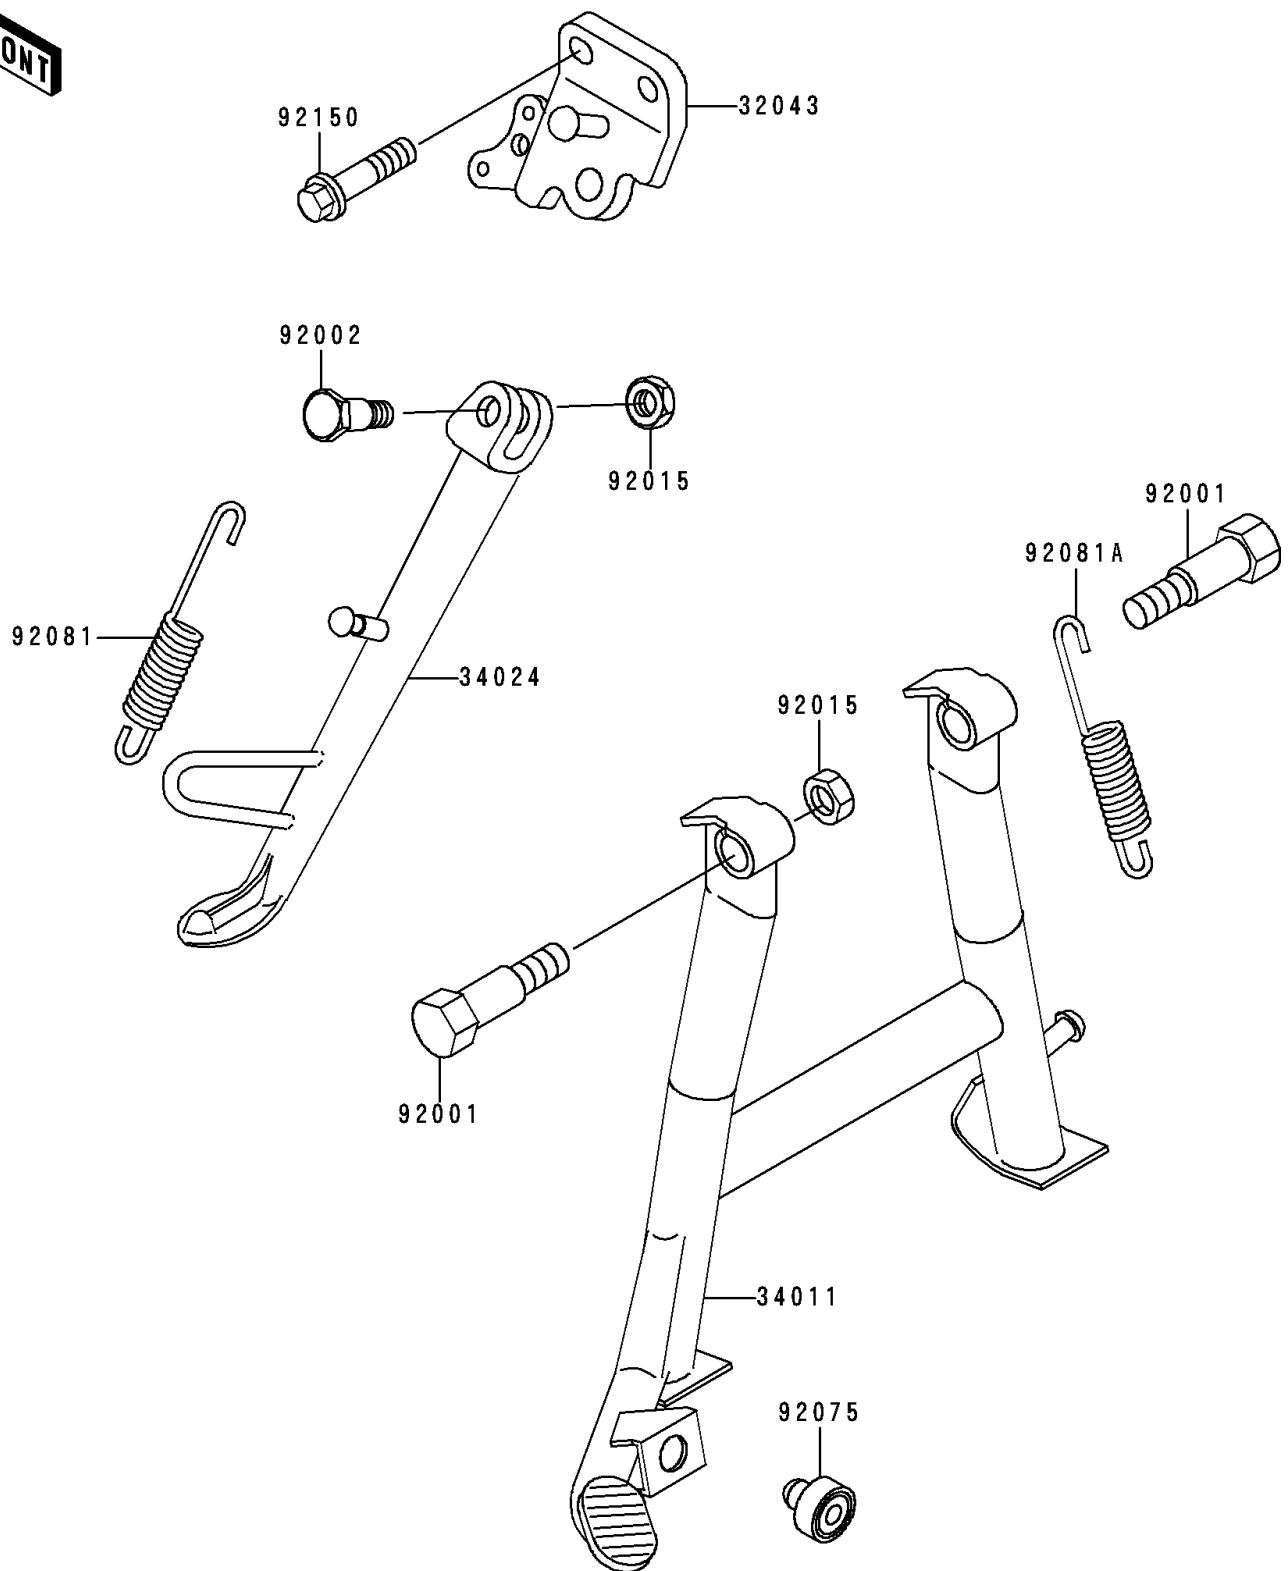

1993 NINJA® 250R PARTS DIAGRAM

Stand(s)

F2190

1993 NINJA® 250R PARTS LIST

Stand(s)

ITEM NAME	PART NUMBER	QUANTITY
-----------	-------------	----------