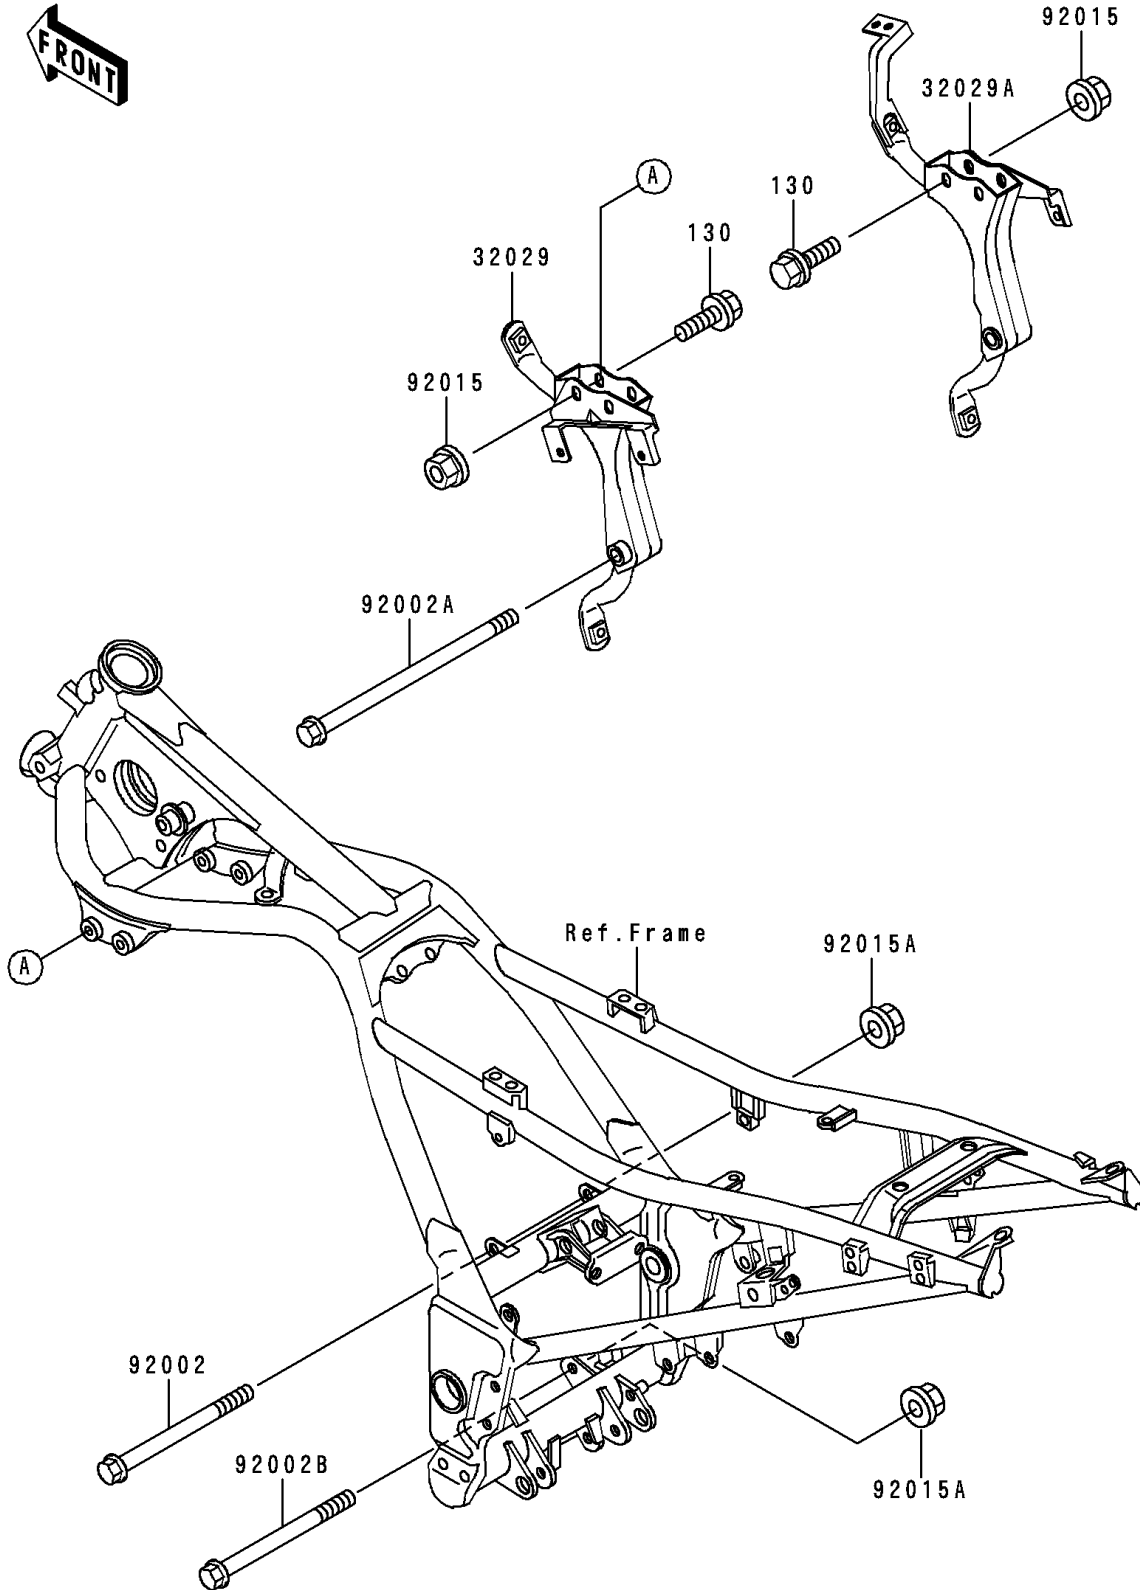

## 1992 NINJA® 250R PARTS DIAGRAM

Frame Fittings

F2131

## 1992 NINJA® 250R PARTS LIST

Frame Fittings

ITEM NAME	PART NUMBER	QUANTITY
BOLT-FLANGED,8X40 (Ref # 130)	130G0840	1
BRACKET-ENGINE,HEAD,LH (Ref # 32029)	32029-1542	1
BRACKET-ENGINE,HEAD,RH (Ref # 32029A)	32029-1543	1
BOLT,FLANGED,10X130 (Ref # 92002)	92002-1087	1
BOLT,FLANGED,10X170 (Ref # 92002A)	92002-1470	1
BOLT,FLANGED,10X138 (Ref # 92002B)	92002-1795	1
NUT,8MM (Ref # 92015)	92015-1143	1
NUT,FLANGED,10MM (Ref # 92015A)	92015-1180	1